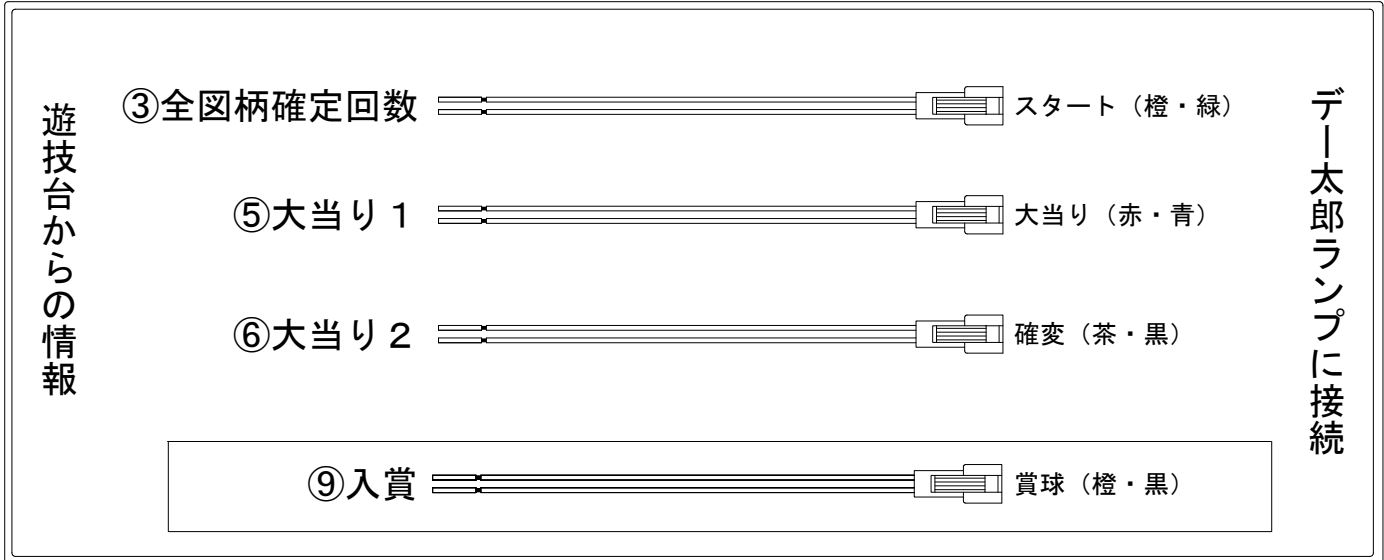

デー太郎（パチンコ） 取付配線資料 2017年09月05日 22

メーカー名	ジェイビー	
機種名	CRフェスティバルDD	LLJ
入力変換ハーネスセット	A	DYR-H171
賞球入力変換ハーネス	B	DYR-H182

ハーネス結線図

外部端子板

出力情報

端子番号	端子色	出力情報	内容	高ベース	大当				
①	白	賞球	賞球10個毎にON						
②	緑	扉・枠開放	遊技機の前枠および内枠が開放中ON						
③	灰	全図柄確定回数	特別図柄1及び特別図柄2の停止毎にON						→スタートに接続
④	黄	全始動口	始動口1及び始動口2入賞時にON						
⑤	黒	大当り1	大当り中ON		○				→大当りに接続
⑥	桃	大当り2	大当り中及び高ベース中ON	○	○				→確変に接続
⑦	青	大当り3	大当り中ON		○				
⑧	赤	大当り4	大当り中及び高ベース中ON	○	○				
⑨	橙	入賞	全ての入賞口入賞時、賞球10個毎にON						→賞球線に接続
⑩	水	セキュリティ	電源投入時、異常入賞、磁気、電波、スイッチ異常検出時にON						