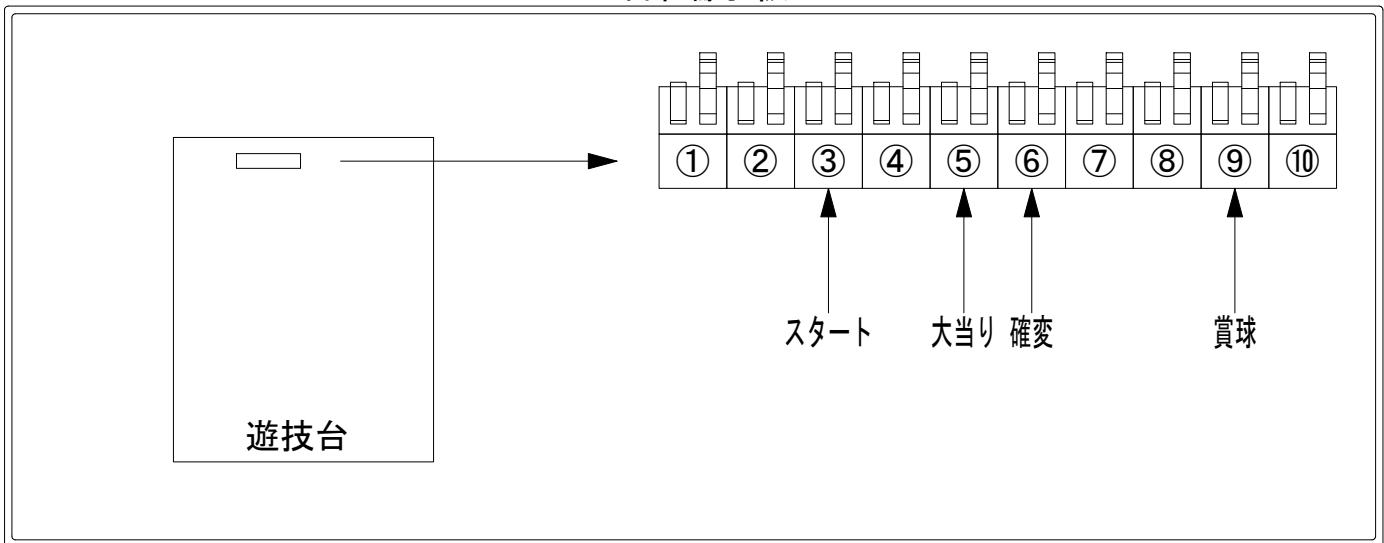

デー太郎（パチンコ） 取付配線資料 2017年09月05日 22

メーカー名	ジェイビー	
機種名	CRフェスティバルDD	LLJ
入力変換ハーネスセット	A	DYR-H171
賞球入力変換ハーネス	B	DYR-H182

ハーネス結線図

外部端子板

出力情報

端子番号	端子色	出力情報	内容	高ベース	大当				
①	白	賞球	賞球10個毎にON						
②	緑	扉・枠開放	遊技機の前枠および内枠が開放中ON						
③	灰	全図柄確定回数	特別図柄1及び特別図柄2の停止毎にON						→スタートに接続
④	黄	全始動口	始動口1及び始動口2入賞時にON						
⑤	黒	大当り1	大当り中ON		○				→大当りに接続
⑥	桃	大当り2	大当り中及び高ベース中ON	○	○				→確変に接続
⑦	青	大当り3	大当り中ON		○				
⑧	赤	大当り4	大当り中及び高ベース中ON	○	○				
⑨	橙	入賞	全ての入賞口入賞時、賞球10個毎にON						→賞球線に接続
⑩	水	セキュリティ	電源投入時、異常入賞、磁気、電波、スイッチ異常検出時にON						