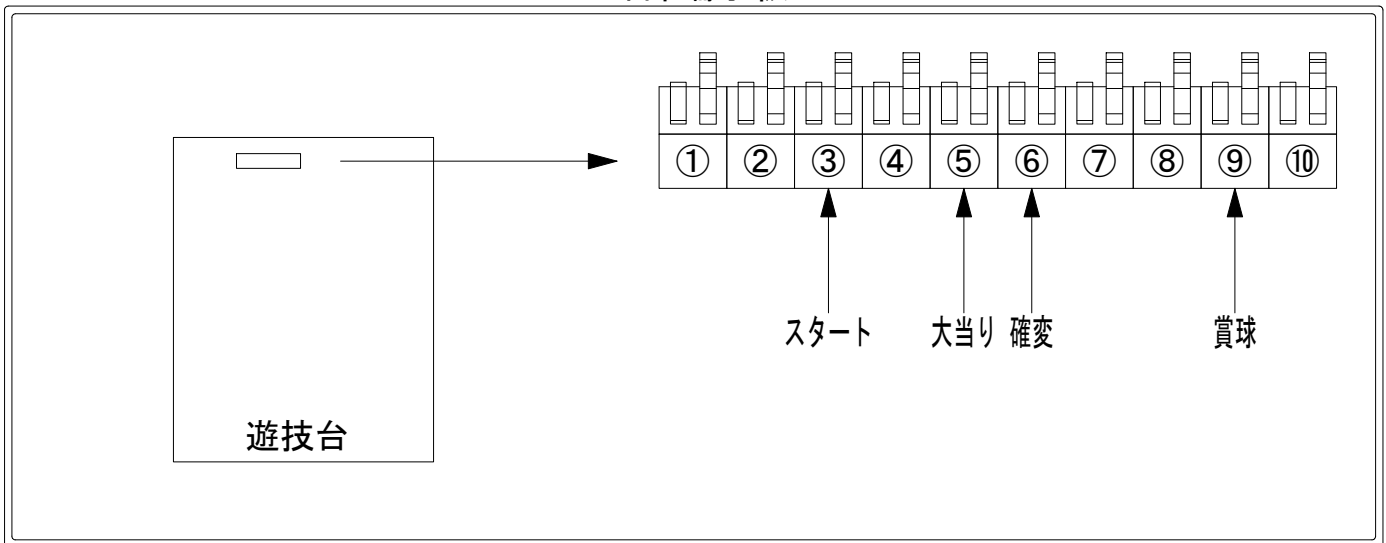

デー太郎（パチンコ） 取付配線資料 2017年02月25日 19-1

メーカー名	ジェイビー	
機種名	CRFクィーンII	DX MX
入力変換ハーネスセット	A	DYR-H171
賞球入力変換ハーネス	B	DYR-H182

ハーネス結線図

外部端子板

出力情報

端子番号	端子色	出力情報	内容	高ベース	大当				
①	白	賞球	賞球10個毎にON						
②	緑	扉・枠開放	遊技機の前枠および内枠が開放中ON						
③	灰	全図柄確定回数	特別図柄1及び特別図柄2の停止毎にON						→スタートに接続
④	黄	全始動口	始動口1及び始動口2入賞時にON						
⑤	黒	大当り1	大当り中ON		○				→大当りに接続
⑥	桃	大当り2	大当り中及び高ベース中ON	○	○				→確変に接続
⑦	青	大当り3	大当り中ON		○				
⑧	赤	大当り4	大当り中及び高ベース中ON	○	○				
⑨	橙	入賞	全ての入賞口入賞時、賞球10個毎にON						→賞球線に接続
⑩	水	セキュリティ	電源投入時、異常入賞、磁気、電波、スイッチ異常検出時にON						