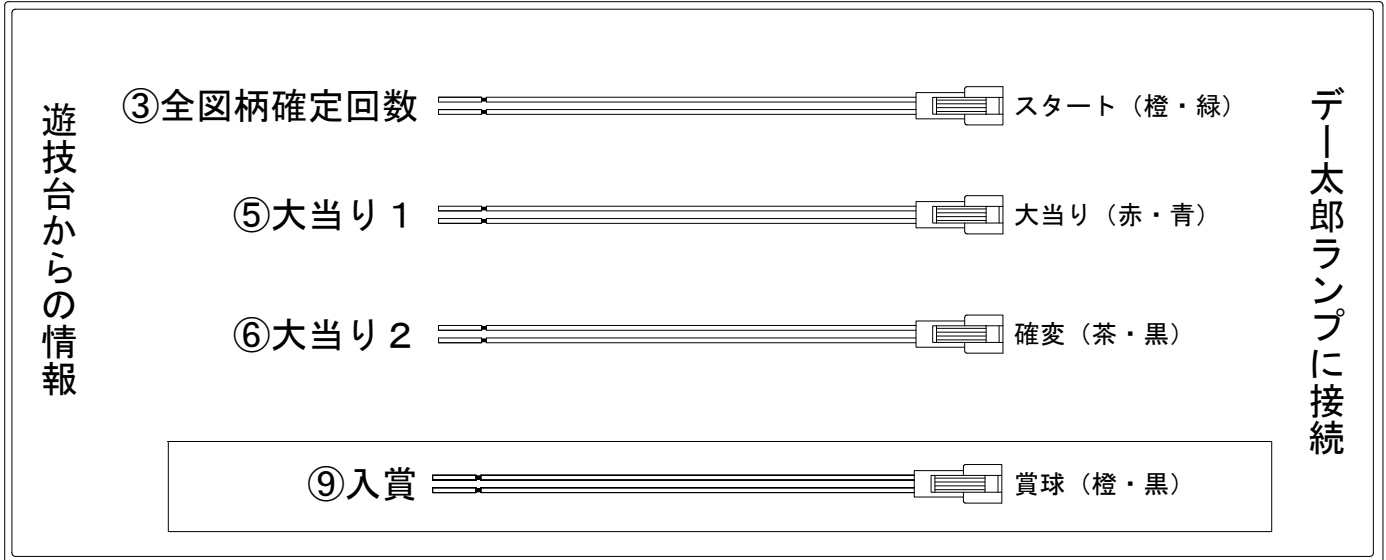

デー太郎（パチンコ） 取付配線資料 2017年02月25日 19-1

メーカー名	ジェイビー	
機種名	CRFクィーンII	DX MX
入力変換ハーネスセット	A	DYR-H171
賞球入力変換ハーネス	B	DYR-H182

ハーネス結線図

外部端子板

出力情報

端子番号	端子色	出力情報	内容	高ベース	大当				
①	白	賞球	賞球10個毎にON						
②	緑	扉・枠開放	遊技機の前枠および内枠が開放中ON						
③	灰	全図柄確定回数	特別図柄1及び特別図柄2の停止毎にON						→スタートに接続
④	黄	全始動口	始動口1及び始動口2入賞時にON						
⑤	黒	大当り1	大当り中ON		○				→大当りに接続
⑥	桃	大当り2	大当り中及び高ベース中ON	○	○				→確変に接続
⑦	青	大当り3	大当り中ON		○				
⑧	赤	大当り4	大当り中及び高ベース中ON	○	○				
⑨	橙	入賞	全ての入賞口入賞時、賞球10個毎にON						→賞球線に接続
⑩	水	セキュリティ	電源投入時、異常入賞、磁気、電波、スイッチ異常検出時にON						