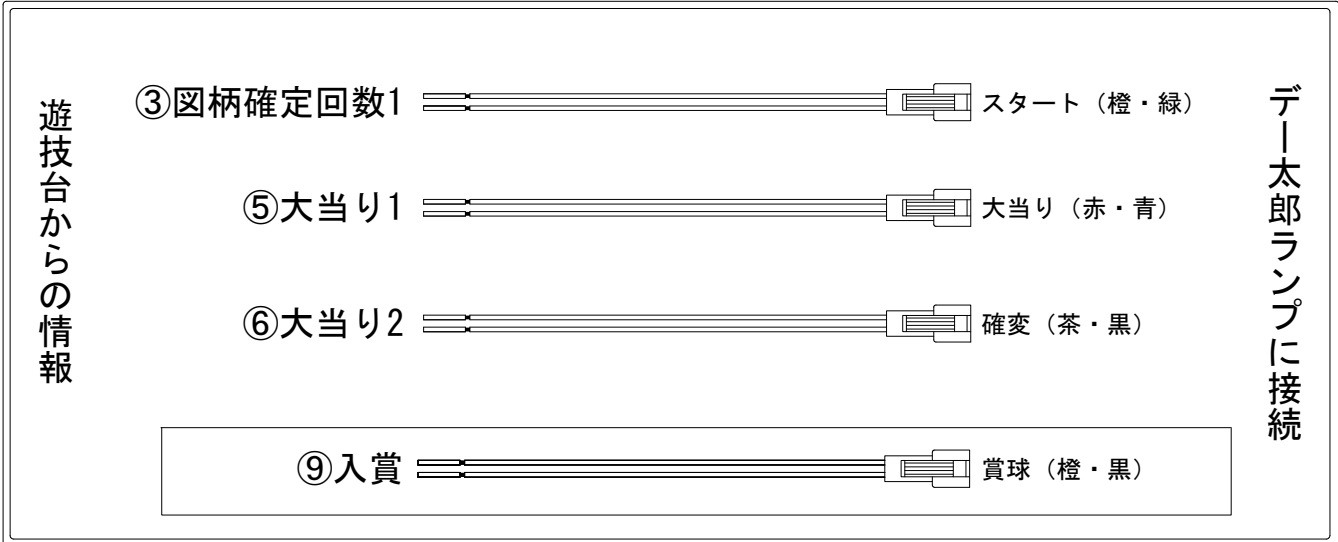

## ハーネス結線図

## 出力情報

端子番号	端子色	出力情報	内容	高ベース	大当			
①	白	賞球	賞球10個毎にON					
②	緑	扉・枠開放	遊技機の前面枠および前面ガラス枠が開放中にON					
③	灰	図柄確定回数1	特別図柄1及び特別図柄2の停止毎にON					→スタートに接続
④	黄	始動口1	始動口1、始動口2、始動口3への入賞毎にON					
⑤	黒	大当り1	大当り中ON		○			→大当りに接続
⑥	桃	大当り2	大当り中および高ベース中ON	○	○			→確変に接続
⑦	青	大当り3	大当り中ON		○			
⑧	赤	大当り4	大当り中および高ベース中ON	○	○			
⑨	橙	入賞	全ての入賞口入賞時、賞球10個毎にON					→賞球線に接続
⑩	水	セキュリティ	電源投入時、異常入賞、磁気、電波、スイッチ異常検出時にON					