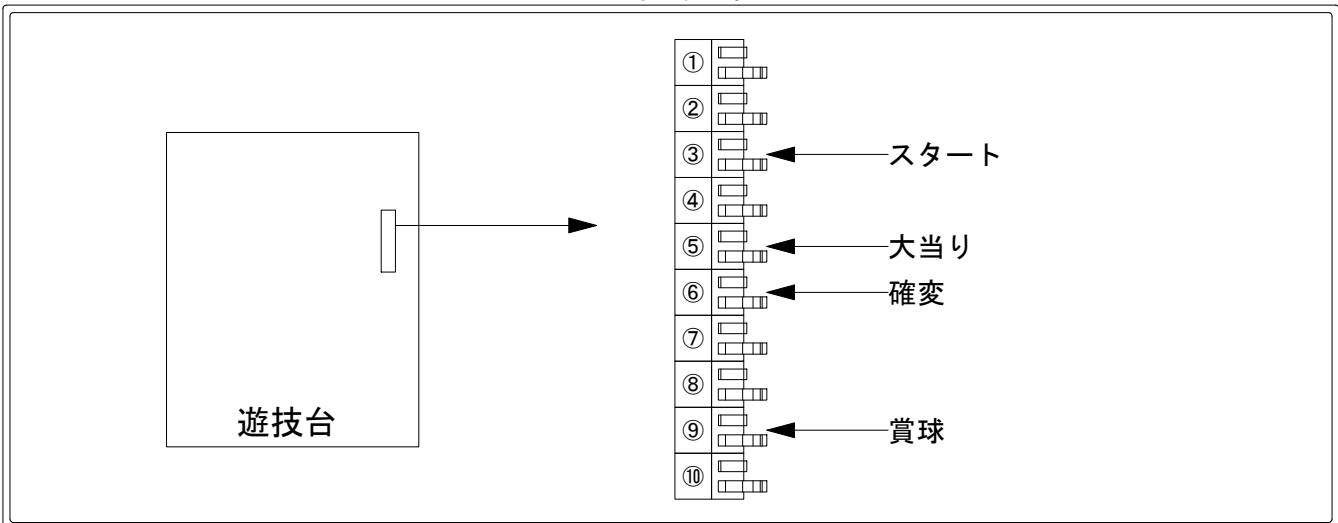

## ハーネス結線図

## 外部端子板

## 出力情報

端子番号	端子色	出力情報	内容	高ベース	大当			
①	白	賞球	賞球10個毎にON					
②	緑	扉・枠開放	遊技機の前面枠および前面ガラス枠が開放中にON					
③	灰	図柄確定回数1	特別図柄1及び特別図柄2の停止毎にON					→スタートに接続
④	黄	始動口1	始動口1、始動口2、始動口3への入賞毎にON					
⑤	黒	大当り1	大当り中ON		○			→大当りに接続
⑥	桃	大当り2	大当り中および高ベース中ON	○	○			→確変に接続
⑦	青	大当り3	大当り中ON		○			
⑧	赤	大当り4	大当り中および高ベース中ON	○	○			
⑨	橙	入賞	全ての入賞口入賞時、賞球10個毎にON					→賞球線に接続
⑩	水	セキュリティ	電源投入時、異常入賞、磁気、電波、スイッチ異常検出時にON					