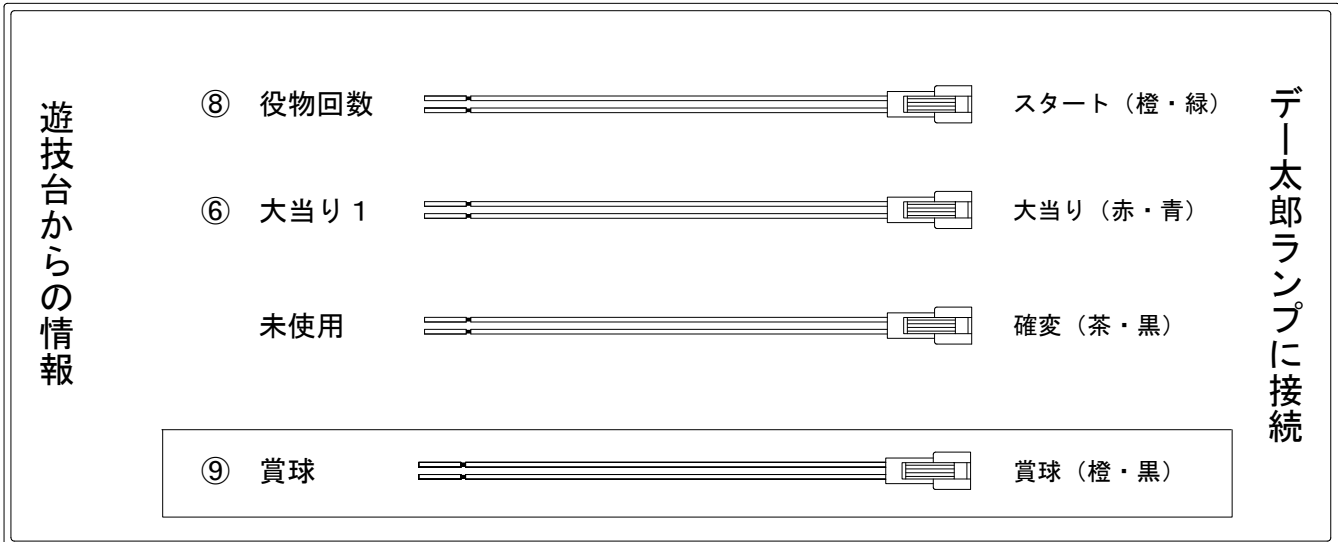

デー太郎（パチンコ） 取付配線資料 2014年05月09日 13

メーカー名	ジェイビー	
機種名	CRうちのポチーズ	DX RX
入力変換ハーネスセット	A	DYR-H171
賞球入力変換ハーネス	B	DYR-H182

ハーネス結線図

外部端子板

出力情報

端子番号	端子色	出力情報	内容	大当り			
①	白	賞球	賞球10個毎に出力				
②	緑	扉・枠開放	遊技機の前面枠、および前面ガラス枠が開放中に出力				
③	灰	始動口1	始動口1、および始動口3の入賞毎に出力				
④	黄	始動口2	始動口2の入賞毎に出力				
⑤	黒	役物入賞個数	大入賞口の入賞毎に出力				
⑥	桃	大当り1	大当り中に出力	○			→大当りに接続
⑦	青	V	特定領域の通過毎に出力				
⑧	赤	役物回数	大入賞口の開放回数が1回の時1回、2回の時2回出力				→スタートに接続
⑨	橙	入賞	全ての入賞口入賞時、賞球10個毎に出力				→賞球線に接続
⑩	水	セキュリティ	電源投入時、不正行為検出時に出力				