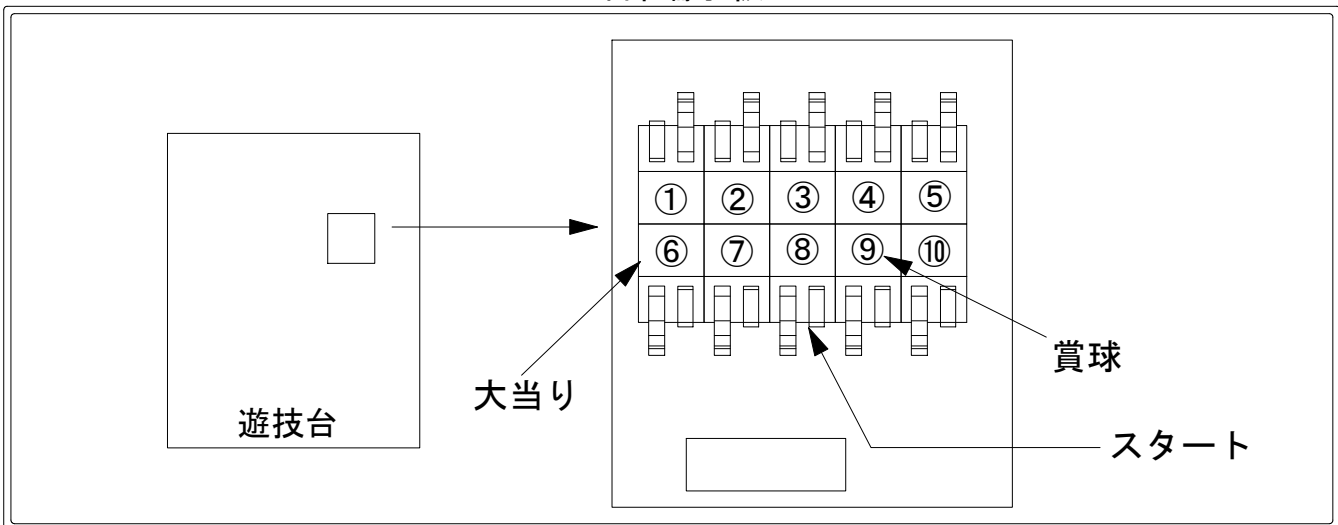

デー太郎（パチンコ） 取付配線資料 2014年05月09日 13

メーカー名	ジェイビー	
機種名	CRうちのポチーズ	DX RX
入力変換ハーネスセット	A	DYR-H171
賞球入力変換ハーネス	B	DYR-H182

ハーネス結線図

外部端子板

出力情報

端子番号	端子色	出力情報	内容	大当り			
①	白	賞球	賞球10個毎に出力				
②	緑	扉・枠開放	遊技機の前面枠、および前面ガラス枠が開放中に出力				
③	灰	始動口1	始動口1、および始動口3の入賞毎に出力				
④	黄	始動口2	始動口2の入賞毎に出力				
⑤	黒	役物入賞個数	大入賞口の入賞毎に出力				
⑥	桃	大当り1	大当り中に出力	○			→大当りに接続
⑦	青	V	特定領域の通過毎に出力				
⑧	赤	役物回数	大入賞口の開放回数が1回の時1回、2回の時2回出力				→スタートに接続
⑨	橙	入賞	全ての入賞口入賞時、賞球10個毎に出力				→賞球線に接続
⑩	水	セキュリティ	電源投入時、不正行為検出時に出力				