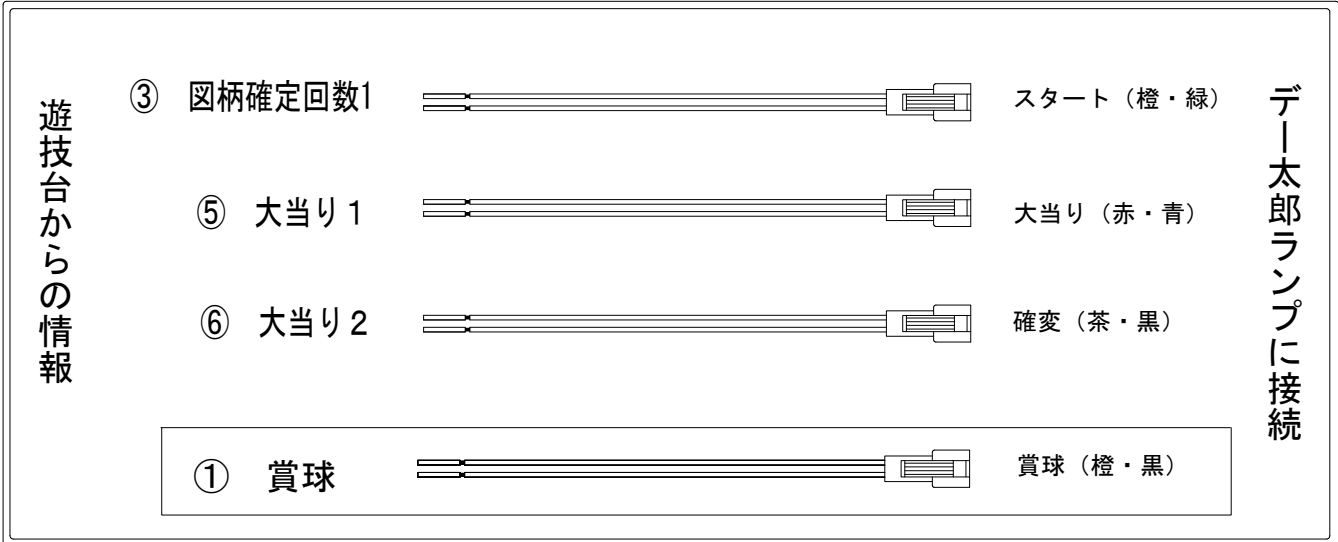

# デー太郎（パチンコ） 取付配線資料 2012年5月29日 7

メーカー名	ジェイビー	
機種名	CRウイルスブレイカー	
入力変換ハーネスセット	A	DYR-H171
賞球入力変換ハーネス	B	DYR-H182

## ハーネス結線図

## 出力情報

端子番号	端子色	出力情報	内容	高ベース	大当	
①	白	賞球	賞球10個毎に出力			→賞球線に接続
②	緑	扉・枠開放	遊技機の前面枠及び前面ガラス枠が開放中に出力			
③	灰	図柄確定回数 1	特別図柄1、および特別図柄2の停止毎に出力			→スタートに接続
④	黄	始動口 1	始動口 1 および始動口 2 入賞毎に出力			
⑤	黒	大当り1	大当り中に出力		○	→大当りに接続
⑥	桃	大当り2	大当り中、高ベース中及び転落抽選当選時の変動中に出力	○	○	→確変に接続
⑦	青	大当り3	特別図柄1の5R大当り中に出力		○	
⑧	赤	大当り4	特別図柄1の5R大当り中最終ラウンドで最初の入賞時に出力	○		
⑨	橙	入賞	全ての入賞口入賞時、賞球10個毎に0.1秒ON後0.1秒OFF			
⑩	水	セキュリティ	電源投入時、不正行為検出時に出力			