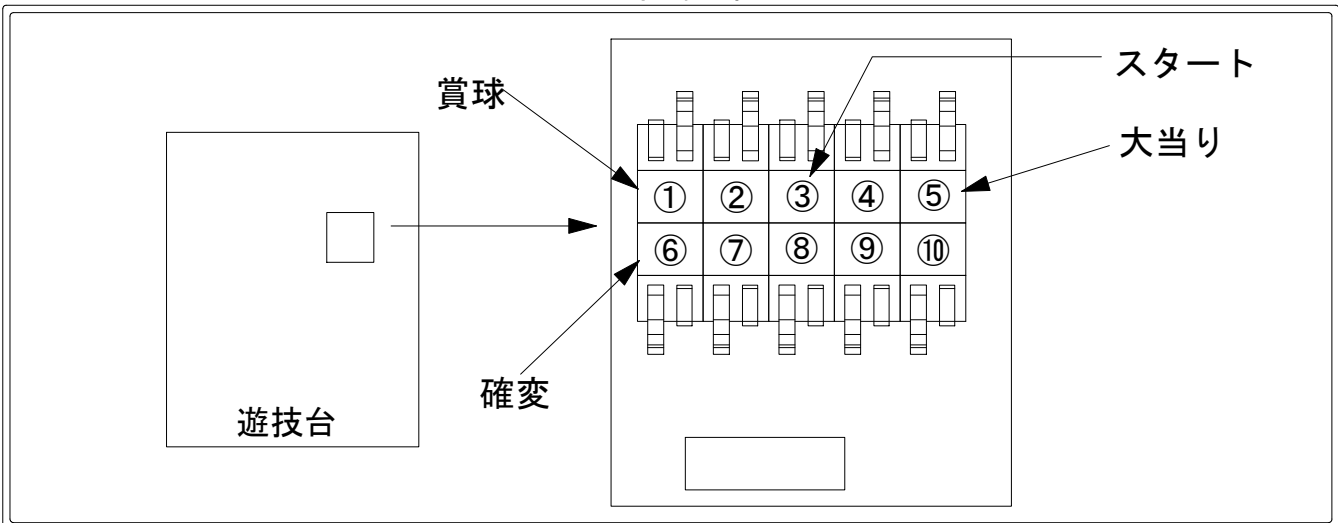

# デー太郎（パチンコ） 取付配線資料 2012年5月29日 7

メーカー名	ジェイビー	
機種名	CRウイルスブレイカー	
入力変換ハーネスセット	A	DYR-H171
賞球入力変換ハーネス	B	DYR-H182

## ハーネス結線図

## 外部端子板

## 出力情報

端子番号	端子色	出力情報	内容	高ベース	大当	
①	白	賞球	賞球10個毎に出力			→賞球線に接続
②	緑	扉・枠開放	遊技機の前面枠及び前面ガラス枠が開放中に出力			
③	灰	図柄確定回数 1	特別図柄1、および特別図柄2の停止毎に出力			→スタートに接続
④	黄	始動口 1	始動口 1 および始動口 2 入賞毎に出力			
⑤	黒	大当り1	大当り中に出力		○	→大当りに接続
⑥	桃	大当り2	大当り中、高ベース中及び転落抽選当選時の変動中に出力	○	○	→確変に接続
⑦	青	大当り3	特別図柄1の5R大当り中に出力		○	
⑧	赤	大当り4	特別図柄1の5R大当り中最終ラウンドで最初の入賞時に出力	○		
⑨	橙	入賞	全ての入賞口入賞時、賞球10個毎に0.1秒ON後0.1秒OFF			
⑩	水	セキュリティ	電源投入時、不正行為検出時に出力			