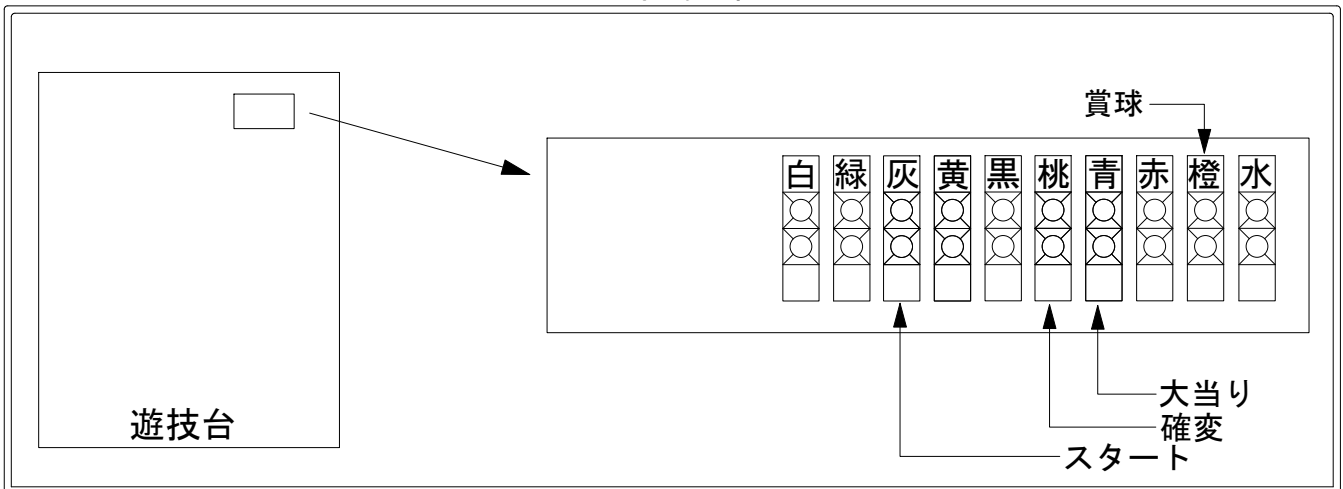

デー太郎（パチンコ） 取付配線資料 2012年7月12日 95

メーカー名	平和	
機種名	CRシティーハンター～合言葉はXYZ～	H8AZ
ワンタッチ台接続ハーネス	A	DSH-H001
賞球入力変換ハーネス	B	DYR-H182

ハーネス結線図

外部端子板

出力情報

端子	色	信号名	信号内容	時短	※1	※2	
賞球	(白)	賞球	賞球払出装置が遊技球を10個払い出す度に出力				
扉・枠開放	(緑)	扉・枠開放	遊技機枠又はガラス扉が開放中に出力				
OUT1	(灰)	図柄確定回数	特別図柄の変動停止毎に出力				→スタートに接続
OUT2	(黄)	始動口	始動口入賞毎に出力				
OUT3	(黒)	大当り1	大当り後に時短ありとなる大当り中に出力		○		
OUT4	(桃)	大当り2	大当り後に時短ありとなる大当り中・時短中に出力	○	○		→確変に接続
OUT5	(青)	大当り3	すべての大当り中に出力		○	○	→大当りに接続
OUT6	(赤)	大当り4	すべての大当り中・小当り中に出力		○	○	○
OUT7	(橙)	メイン賞球	すべての入賞口入賞時において、賞球払出装置に合計10個の賞球指示する毎に出力				→賞球線に接続
セキュリティ	(水)	セキュリティ	RWMの初期化・不正入賞・電波・盤面スイッチ接続異常・磁気検知時に出力				

※1→時短あり大当り ※2→時短なし大当り

* ハーネス結線図はメーカー推奨構成を表示しています。