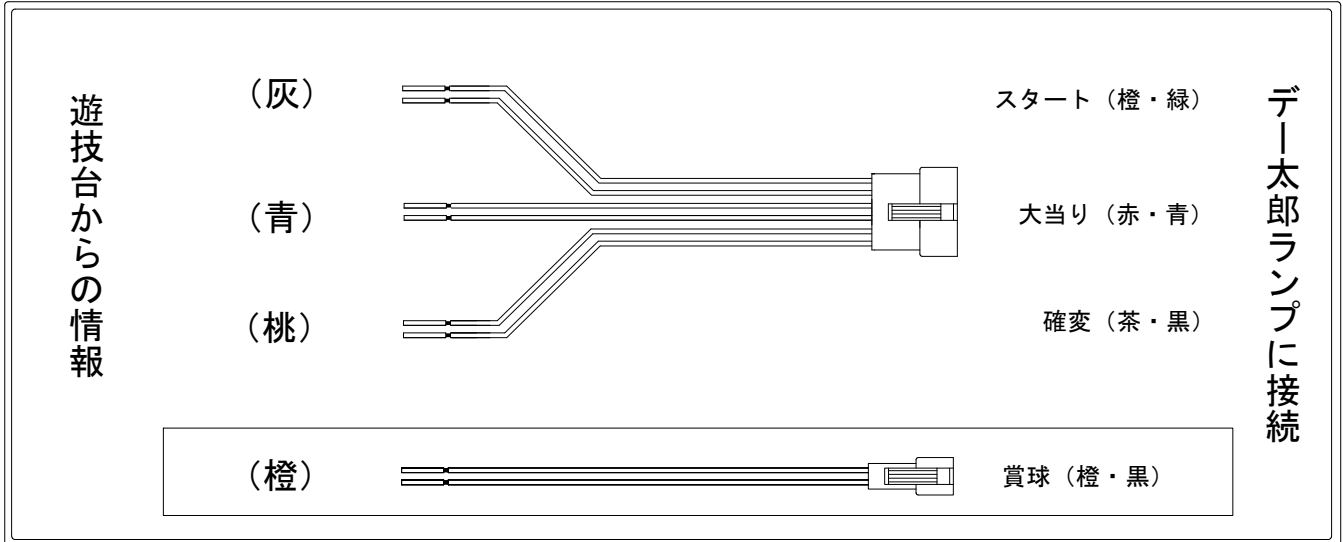

デー太郎（パチンコ） 取付配線資料 2012年7月12日 95

メーカー名	平和	
機種名	CRシティーハンター～合言葉はXYZ～	H8AZ
ワンタッチ台接続ハーネス	A	DSH-H001
賞球入力変換ハーネス	B	DYR-H182

ハーネス結線図

外部端子板

出力情報

端子	色	信号名	信号内容	時短	※1	※2	
賞球	(白)	賞球	賞球払出装置が遊技球を10個払い出す度に出力				
扉・枠開放	(緑)	扉・枠開放	遊技機枠又はガラス扉が開放中に出力				
OUT1	(灰)	図柄確定回数	特別図柄の変動停止毎に出力				→スタートに接続
OUT2	(黄)	始動口	始動口入賞毎に出力				
OUT3	(黒)	大当り1	大当り後に時短ありとなる大当り中に出力		○		
OUT4	(桃)	大当り2	大当り後に時短ありとなる大当り中・時短中に出力	○	○		→確変に接続
OUT5	(青)	大当り3	すべての大当り中に出力		○	○	→大当りに接続
OUT6	(赤)	大当り4	すべての大当り中・小当り中に出力		○	○	○
OUT7	(橙)	メイン賞球	すべての入賞口入賞時において、賞球払出装置に合計10個の賞球指示する毎に出力				→賞球線に接続
セキュリティ	(水)	セキュリティ	RWMの初期化・不正入賞・電波・盤面スイッチ接続異常・磁気検知時に出力				

※1→時短あり大当り ※2→時短なし大当り

* ハーネス結線図はメーカー推奨構成を表示しています。