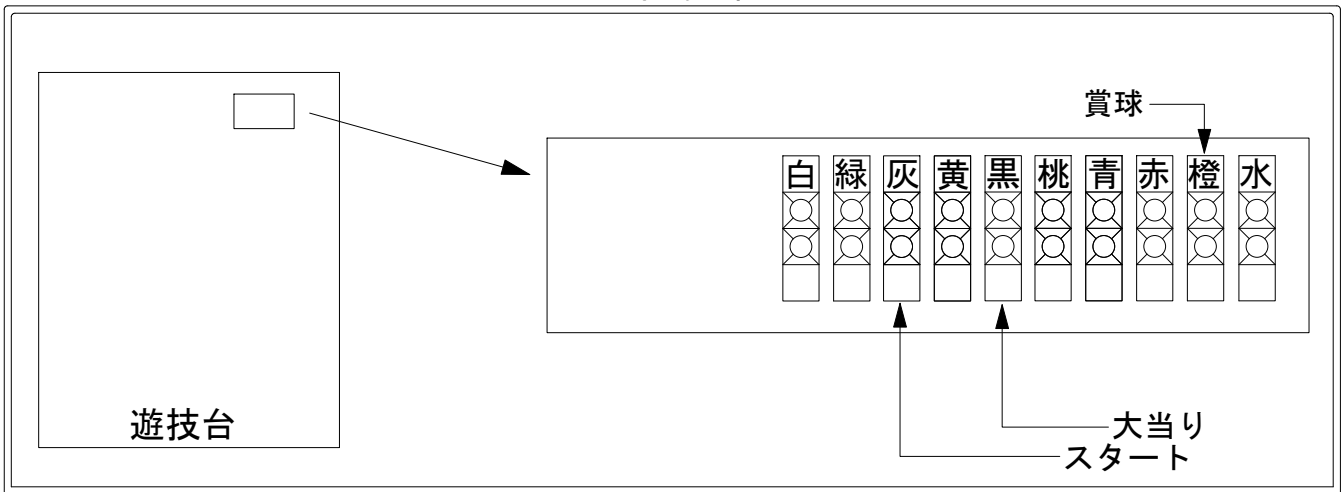

デー太郎（パチンコ） 取付配線資料 2012年6月25日 94

メーカー名	アムテックス(平和)	
機種名	CRAトキオ・デラックス	B
ワンタッチ台接続ハーネス	A	DSH-H001
賞球入力変換ハーネス	B	DYR-H182

ハーネス結線図

外部端子板

出力情報

端子	色	信号名	信号内容	大当	
賞球	(白)	賞球	賞球払出装置が遊技球を10個払い出す度に出力		
扉・枠開放	(緑)	扉・枠開放	遊技機枠又はガラス扉が開放中に出力		
OUT1	(灰)	役物回数	左中右始動口による上大入賞口開放回数を出力		→スタートに接続
OUT2	(黄)	役物入賞回数	上大入賞口カウントスイッチを通った個数を出力		
OUT3	(黒)	大当り1	大当り中に出力	○	→大当りに接続
OUT4	(桃)	大当り2	大当り中に出力	○	
OUT5	(青)	始動口1	左右始動口への入賞個数を出力		
OUT6	(赤)	始動口2	中始動口への入賞個数を出力		
OUT7	(橙)	メイン賞球	すべての入賞口入賞時において、賞球払出装置に合計10個の賞球指示する毎に出力		→賞球線に接続
セキュリティ	(水)	セキュリティ	RWMの初期化・不正入賞・電波・盤面スイッチ接続異常・磁気検知時に出力		

* ハーネス結線図はメーカー推奨構成を表示しています。