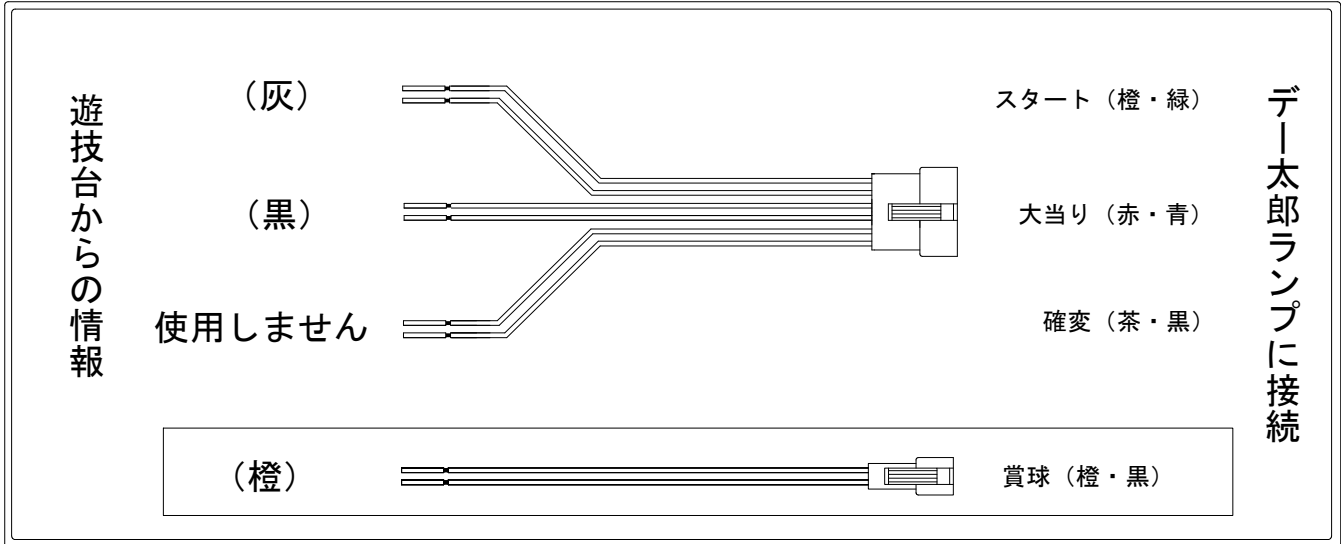

デー太郎（パチンコ） 取付配線資料 2012年6月25日 94

メーカー名	アムテックス(平和)	
機種名	CRAトキオ・デラックス	B
ワンタッチ台接続ハーネス	A	DSH-H001
賞球入力変換ハーネス	B	DYR-H182

ハーネス結線図

外部端子板

出力情報

端子	色	信号名	信号内容	大当	
賞球	(白)	賞球	賞球払出装置が遊技球を10個払い出す度に出力		
扉・枠開放	(緑)	扉・枠開放	遊技機枠又はガラス扉が開放中に出力		
OUT1	(灰)	役物回数	左中右始動口による上大入賞口開放回数を出力		→スタートに接続
OUT2	(黄)	役物入賞回数	上大入賞口カウントスイッチを通った個数を出力		
OUT3	(黒)	大当り1	大当り中に出力	○	→大当りに接続
OUT4	(桃)	大当り2	大当り中に出力	○	
OUT5	(青)	始動口1	左右始動口への入賞個数を出力		
OUT6	(赤)	始動口2	中始動口への入賞個数を出力		
OUT7	(橙)	メイン賞球	すべての入賞口入賞時において、賞球払出装置に合計10個の賞球指示する毎に出力		→賞球線に接続
セキュリティ	(水)	セキュリティ	RWMの初期化・不正入賞・電波・盤面スイッチ接続異常・磁気検知時に出力		

* ハーネス結線図はメーカー推奨構成を表示しています。