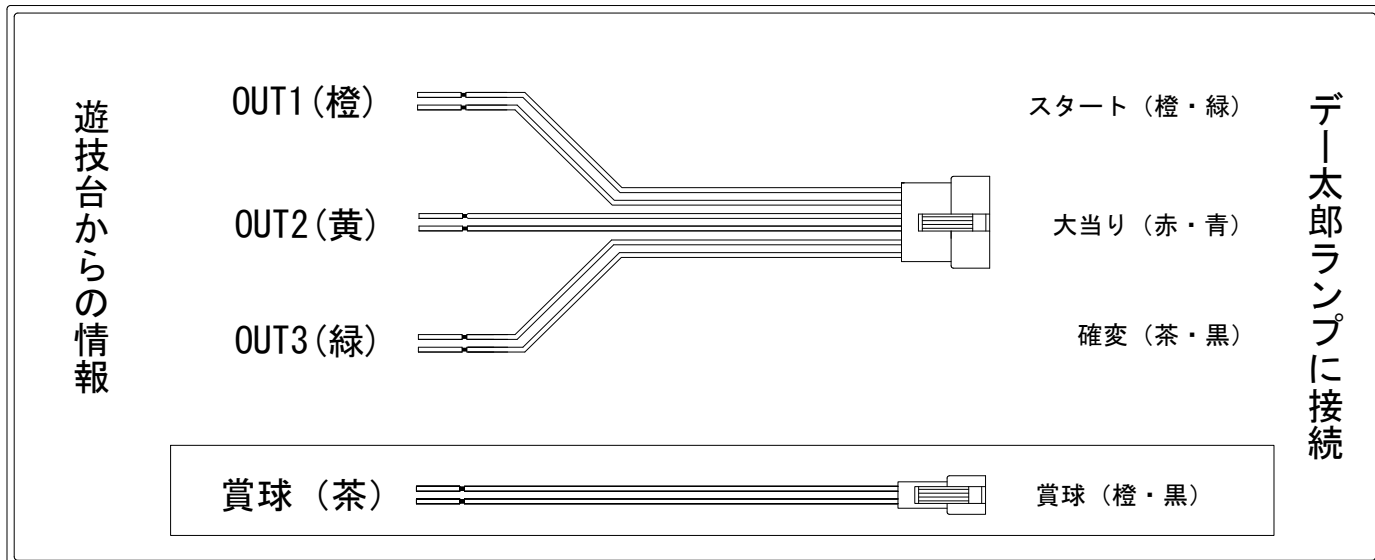

メーカー名	平和	
機種名	CRみどりのマキバオー	H1AZ L1AW
ワンタッチ台接続ハーネス	A	DSH-H001
賞球入力変換ハーネス	B	DYR-H182

ハーネス結線図

外部端子板

出力情報

端子	色	信号名	信号内容	時短	出玉有大当		出玉無大当		小当	
					時短有	時短無	時短有	時短無		
賞球	(茶)	賞球	賞球出力							→賞球線に接続
扉開放	(赤)	扉開放	遊技機枠またはガラス枠開放時に出力							
OUT1	(橙)	図柄確定回数	スタート回数出力							→スタートに接続
OUT2	(黄)	大当り1	大当り中に出力 ※1		○	○	○			→大当りに接続
OUT3	(緑)	大当り2	大当り・時短中出力 ※1	○	○	○	○			→確変に接続
OUT4	(青)	大当り3	大当り中に出力		○	○	○	○		
OUT5	(紫)	大当り4	大当り中に出力 ※2		○	○				
OUT6	(白)	大当り5	大当り・小当り出力		○	○	○	○	○	
OUT7	(黒)	始動口	スタート入賞個数を出力							

※1 時短無し、出玉無し5R大当り時は出力しません。

※2 出玉無し5R大当り時は出力しません。

※ 大当り後の時短有無に係らず、すべての出玉無し大当りを大当り回数に上げたくない場合はOUT5(紫)に接続してください。

※ すべての大当り及び小当りを大当りとして、大当り回数に上げる場合はOUT6(白)に接続してください。

* ハーネス結線図はメーカー推奨構成を表示しています。