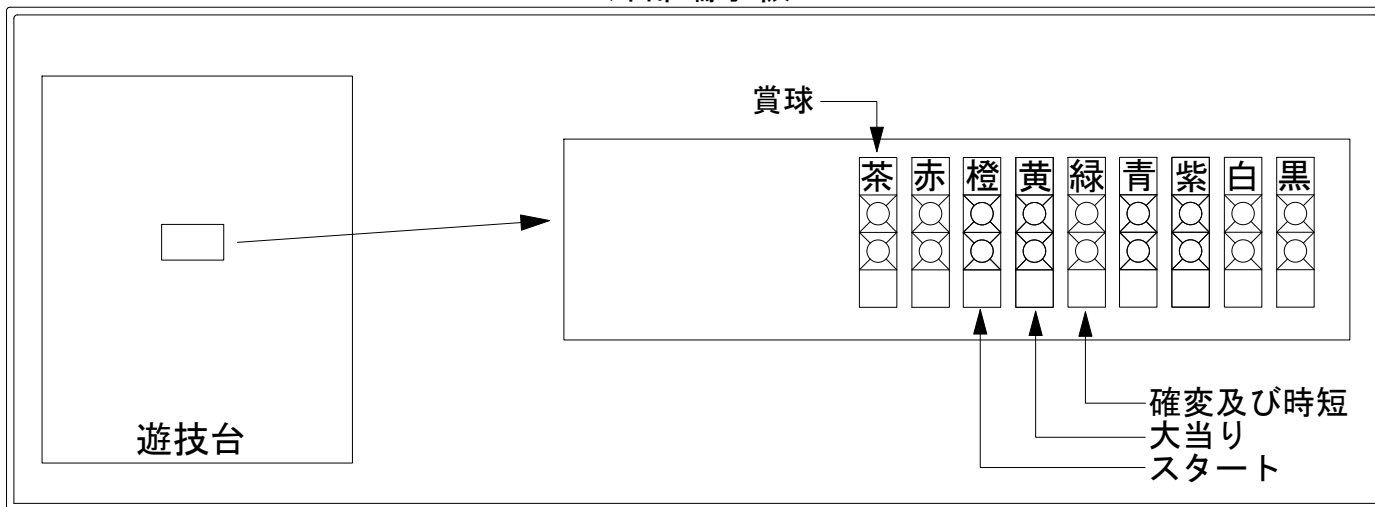

メーカー名	平和	
機種名	CRみどりのマキバオー	H1AZ L1AW
ワンタッチ台接続ハーネス	A	DSH-H001
賞球入力変換ハーネス	B	DYR-H182

ハーネス結線図

外部端子板

出力情報

端子	色	信号名	信号内容	時短	出玉有大当		出玉無大当		小当	
					時短有	時短無	時短有	時短無		
賞球	(茶)	賞球	賞球出力							→賞球線に接続
扉開放	(赤)	扉開放	遊技機枠またはガラス枠開放時に出力							
OUT1	(橙)	図柄確定回数	スタート回数出力							→スタートに接続
OUT2	(黄)	大当り1	大当り中に出力 ※1		○	○	○			→大当りに接続
OUT3	(緑)	大当り2	大当り・時短中出力 ※1	○	○	○	○			→確変に接続
OUT4	(青)	大当り3	大当り中に出力		○	○	○	○		
OUT5	(紫)	大当り4	大当り中に出力 ※2		○	○				
OUT6	(白)	大当り5	大当り・小当り出力		○	○	○	○	○	
OUT7	(黒)	始動口	スタート入賞個数を出力							

※1 時短無し、出玉無し5R大当り時は出力しません。

※2 出玉無し5R大当り時は出力しません。

※ 大当り後の時短有無に係らず、すべての出玉無し大当りを大当り回数に上げたくない場合はOUT5(紫)に接続してください。

※ すべての大当り及び小当りを大当りとして、大当り回数に上げる場合はOUT6(白)に接続してください。

* ハーネス結線図はメーカー推奨構成を表示しています。