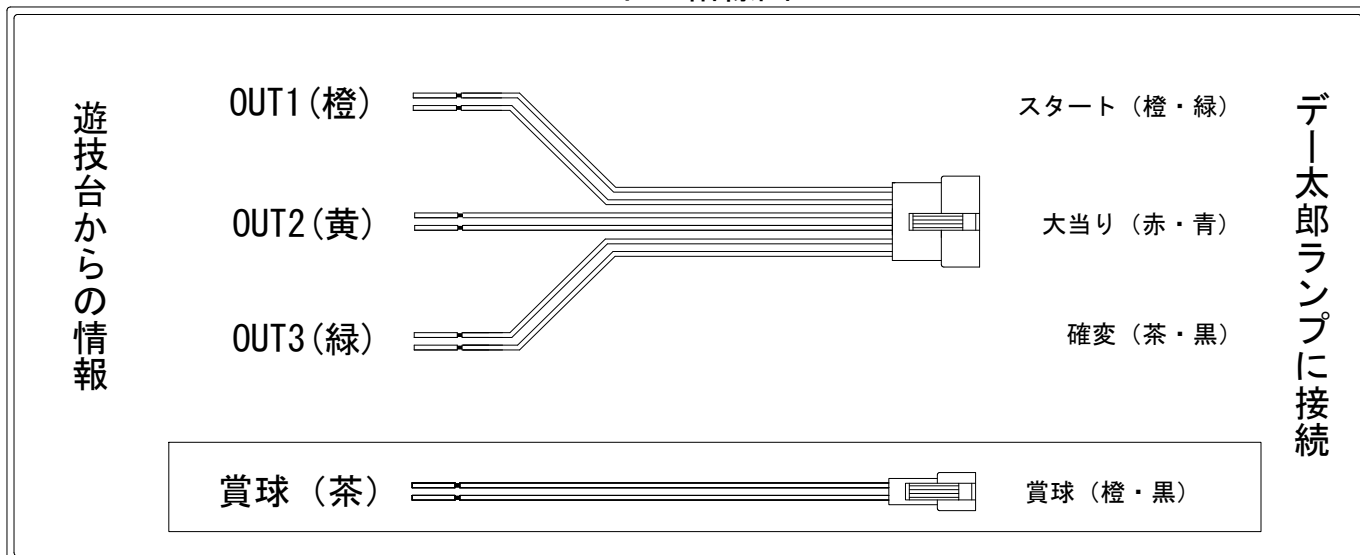

デー太郎（パチンコ） 取付配線資料 2010年6月2日 71

メーカー名	アムテックス(平和)		
機種名	CRタコラッシュシリーズ	S 2	S 3
ワンタッチ台接続ハーネス	A	DSH-H001	
賞球入力変換ハーネス	B	DYR-H182	

ハーネス結線図

外部端子板

出力情報

端子	色	信号名	信号内容	時短	大当
賞球	(茶)	賞球	賞球出力		
扉開放	(赤)	扉開放	遊技機枠またはガラス枠開放時に出力		
OUT1	(橙)	役物回数	特図1・特図2の合計確定回数(ハネ開放回数)		
OUT2	(黄)	大当り1	大当り中に出力		○
OUT3	(緑)	大当り2	大当り中・時短中、特図2の保留が0となり小当り動作終了するまで出力	○	○
OUT4	(青)	大当り3	大当り中・時短中に出力	○	○
OUT5	(紫)	役物入賞個数	上大入賞口の入賞個数を出力		
OUT6	(白)	セキュリティ	不正検出時に出力		
OUT7	(黒)	始動口	左始動口入賞個数を出力		

→賞球線に接続

→スタートに接続

→大当りに接続

→確変に接続