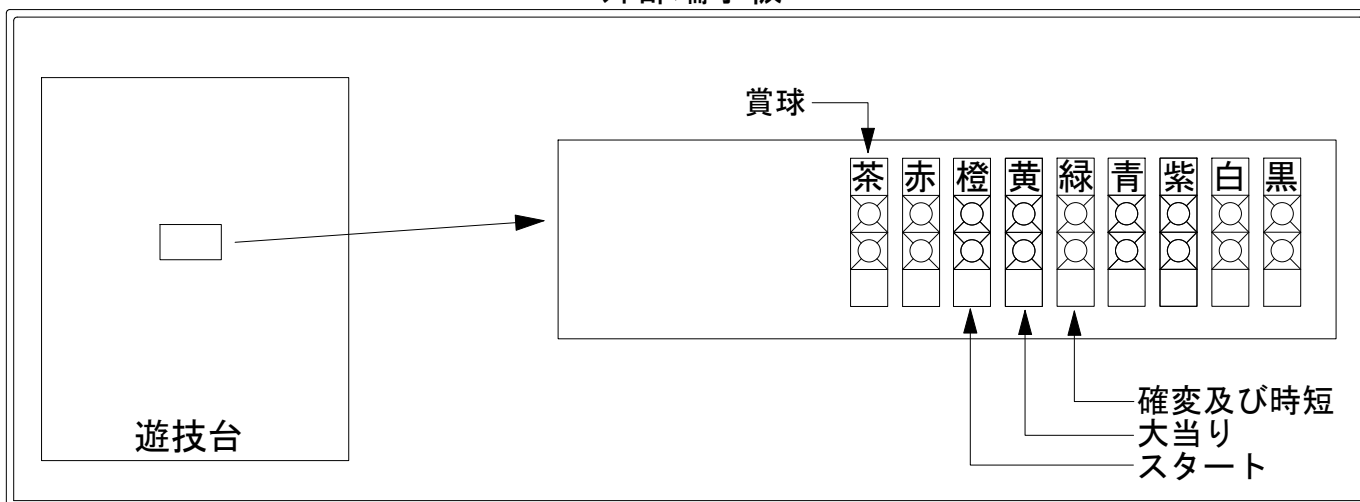

デー太郎（パチンコ） 取付配線資料 2010年6月2日 71

メーカー名	アムテックス(平和)		
機種名	CRタコラッシュシリーズ	S 2	S 3
ワンタッチ台接続ハーネス	A	DSH-H001	
賞球入力変換ハーネス	B	DYR-H182	

ハーネス結線図

外部端子板

出力情報

端子	色	信号名	信号内容	時短	大当
賞球	(茶)	賞球	賞球出力		
扉開放	(赤)	扉開放	遊技機枠またはガラス枠開放時に出力		
OUT1	(橙)	役物回数	特図1・特図2の合計確定回数(ハネ開放回数)		
OUT2	(黄)	大当り1	大当り中に出力		○
OUT3	(緑)	大当り2	大当り中・時短中、特図2の保留が0となり小当り動作終了するまで出力	○	○
OUT4	(青)	大当り3	大当り中・時短中に出力	○	○
OUT5	(紫)	役物入賞個数	上大入賞口の入賞個数を出力		
OUT6	(白)	セキュリティ	不正検出時に出力		
OUT7	(黒)	始動口	左始動口入賞個数を出力		

→賞球線に接続

→スタートに接続

→大当りに接続

→確変に接続