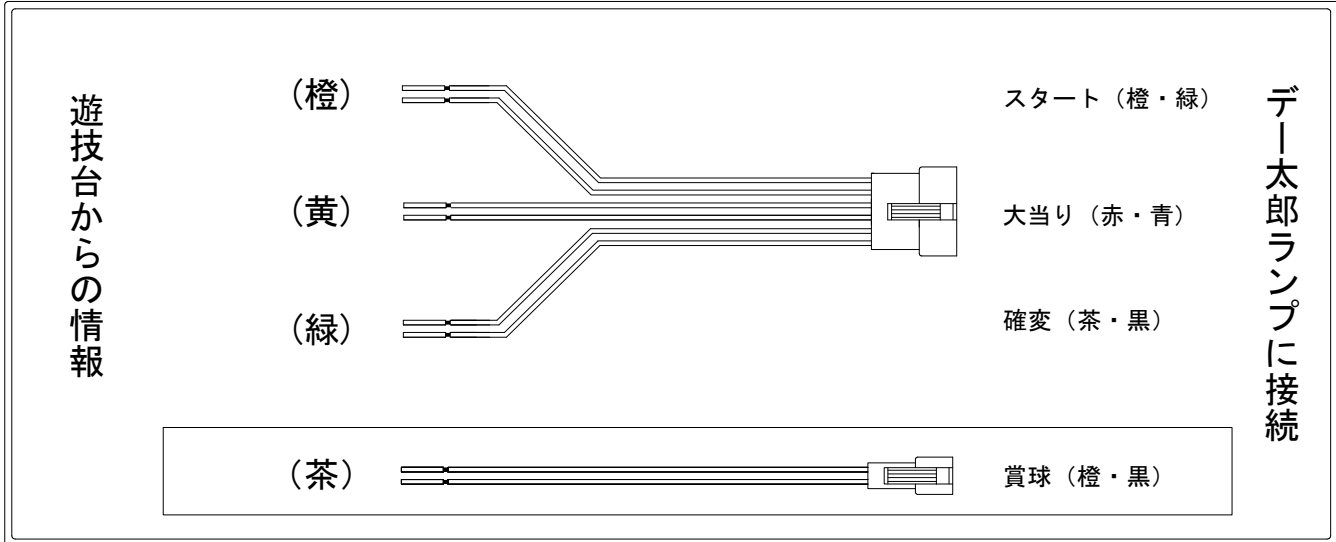

デー太郎（パチンコ） 取付配線資料 2009年7月9日 61

メーカー名	平和	
機種名	CR新お天気スタジオ	L8AW L3AU
ワンタッチ台接続ハーネス	A	DSH-H001
賞球入力変換ハーネス	B	DYR-H182

ハーネス結線図

外部端子板

出力情報

端子	色	信号名	信号内容	時短	大当り				
					大当	6R時有	6R時無	小当	
賞球	(茶)	賞球	賞球出力						→賞球線に接続
扉開放	(赤)	扉開放	遊技機枠またはガラス枠開放時に出力						
OUT1	(橙)	図柄確定回数	スタート回数出力						→スタートに接続
OUT2	(黄)	大当り1	大当り中に出力 ※1		○	○			→大当りに接続
OUT3	(緑)	大当り2	大当り・時短中出力 ※1	○	○	○			→確変に接続
OUT4	(青)	大当り3	大当り中に出力		○	○	○		
OUT5	(紫)	大当り4	大当り中に出力 ※2		○				
OUT6	(白)	大当り5	大当り・小当り出力		○	○	○	○	
OUT7	(黒)	始動口	スタート入賞個数を出力						

※1 時短無し6R大当り時は出力しません。

※2 出玉なし6R大当り時は出力しません。

※出玉なし6R大当り・小当り出力を大当りにあげたくない場合はOUT5(紫)に接続してください。

* ハーネス結線図はメーカー推奨構成を表示しています。