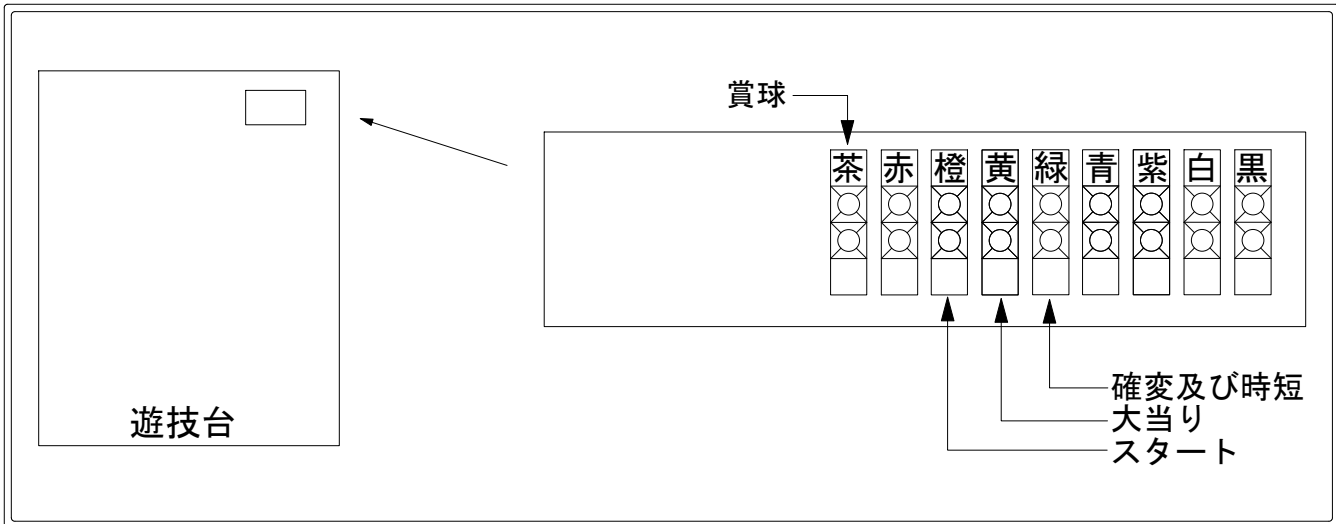

デー太郎（パチンコ） 取付配線資料 2009年7月9日 61

メーカー名	平和	
機種名	CR新お天気スタジオ	L8AW L3AU
ワンタッチ台接続ハーネス	A	DSH-H001
賞球入力変換ハーネス	B	DYR-H182

ハーネス結線図

外部端子板

出力情報

端子	色	信号名	信号内容	時短	大当り				
					大当	6R時有	6R時無	小当	
賞球	(茶)	賞球	賞球出力						→賞球線に接続
扉開放	(赤)	扉開放	遊技機枠またはガラス枠開放時に出力						
OUT1	(橙)	図柄確定回数	スタート回数出力						→スタートに接続
OUT2	(黄)	大当り1	大当り中に出力 ※1		○	○			→大当りに接続
OUT3	(緑)	大当り2	大当り・時短中出力 ※1	○	○	○			→確変に接続
OUT4	(青)	大当り3	大当り中に出力		○	○	○		
OUT5	(紫)	大当り4	大当り中に出力 ※2		○				
OUT6	(白)	大当り5	大当り・小当り出力		○	○	○	○	
OUT7	(黒)	始動口	スタート入賞個数を出力						

※1 時短無し6R大当り時は出力しません。

※2 出玉なし6R大当り時は出力しません。

※出玉なし6R大当り・小当り出力を大当りにあげたくない場合はOUT5(紫)に接続してください。

* ハーネス結線図はメーカー推奨構成を表示しています。