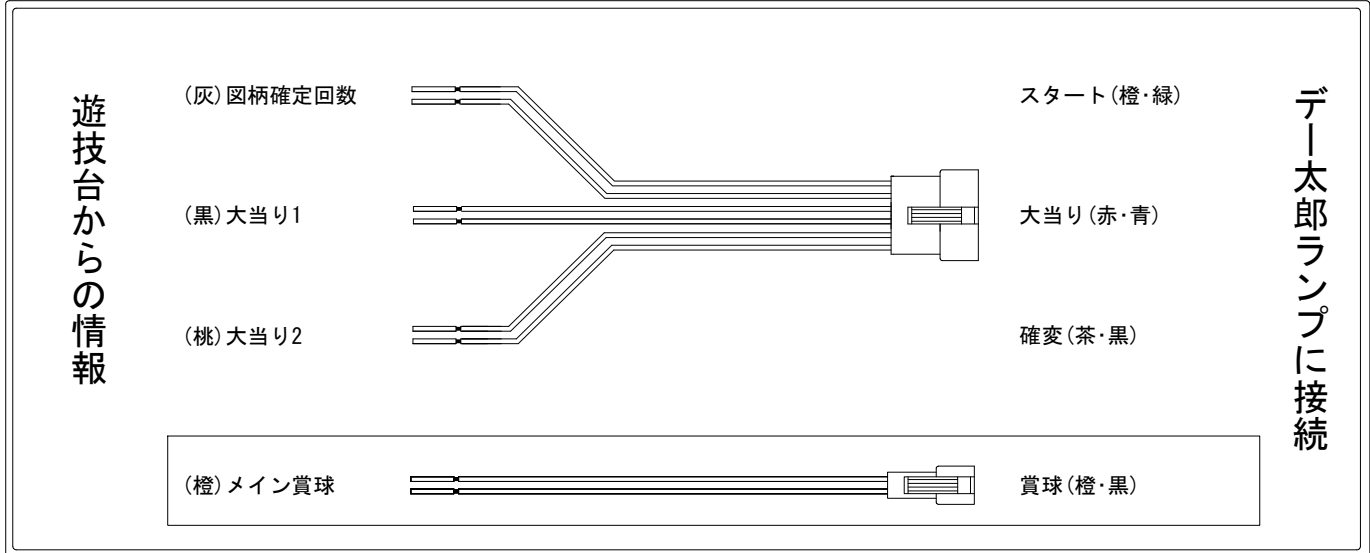

デー太郎（パチンコ） 取付配線資料 2023年04月27日 186

メーカー名	アムテックス	
機種名	PバイオハザードRE;2	H1YZ3
ワンタッチ台接続ハーネス	A	DSH-H001
賞球入力変換ハーネス	B	DYR-H182

ハーネス結線図

外部端子板

出力情報

色	信号名	信号内容	時短	大当		
(白)	賞球	賞球払出装置が遊技球を10個払い出す度に出力				
(緑)	扉・枠開放	遊技機枠又はガラス扉が開放している場合に出力				
(灰)	図柄確定回数	特別図柄の変動停止毎に出力				→スタートに接続
(黄)	始動口	始動口入賞毎に出力				
(黒)	大当り1	大当り中、小当り中に出力		○		→大当りに接続
(桃)	大当り2	大当り中、時短中、時短終了から特図2の保留が0で変動が終了又は小当りの作動が終了するまでの間出力	○	○		→確変に接続
(青)	大当り3	大当り中、時短中に出力	○	○		
(赤)	大当り4	大当り中に出力		○		
(橙)	メイン賞球	すべての入賞口入賞時において、賞球払出装置に合計10個の賞球を指示する度に出力				→賞球線に接続
(水)	セキュリティ	RWMの初期化・不正入賞・電波・盤面スイッチ接続異常・磁気検知に出力				
(茶)	アウト	アウトスイッチを10個通過する度に出力				
(紫)	呼出ボタン	呼出ボタンが押されている場合に出力				