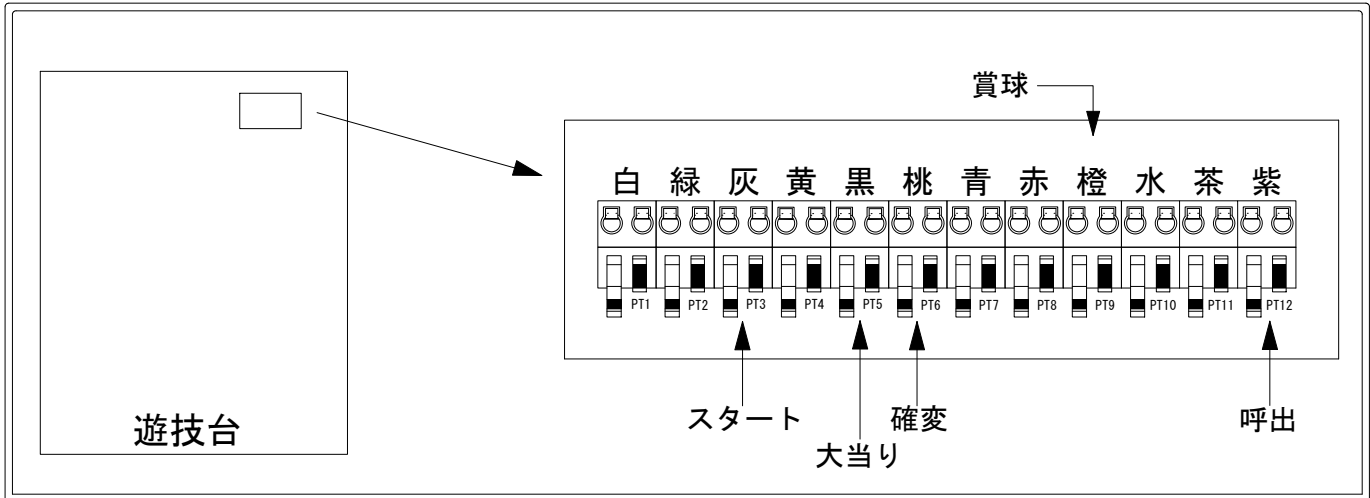

デー太郎（パチンコ） 取付配線資料 2023年04月27日 186

メーカー名	アムテックス	
機種名	PバイオハザードRE;2	H1YZ3
ワンタッチ台接続ハーネス	A	DSH-H001
賞球入力変換ハーネス	B	DYR-H182

ハーネス結線図

外部端子板

出力情報

色	信号名	信号内容	時短	大当		
(白)	賞球	賞球払出装置が遊技球を10個払い出す度に出力				
(緑)	扉・枠開放	遊技機枠又はガラス扉が開放している場合に出力				
(灰)	図柄確定回数	特別図柄の変動停止毎に出力				→スタートに接続
(黄)	始動口	始動口入賞毎に出力				
(黒)	大当り1	大当り中、小当り中に出力		○		→大当りに接続
(桃)	大当り2	大当り中、時短中、時短終了から特図2の保留が0で変動が終了又は小当りの作動が終了するまでの間出力	○	○		→確変に接続
(青)	大当り3	大当り中、時短中に出力	○	○		
(赤)	大当り4	大当り中に出力		○		
(橙)	メイン賞球	すべての入賞口入賞時において、賞球払出装置に合計10個の賞球を指示する度に出力				→賞球線に接続
(水)	セキュリティ	RWMの初期化・不正入賞・電波・盤面スイッチ接続異常・磁気検知に出力				
(茶)	アウト	アウトスイッチを10個通過する度に出力				
(紫)	呼出ボタン	呼出ボタンが押されている場合に出力				