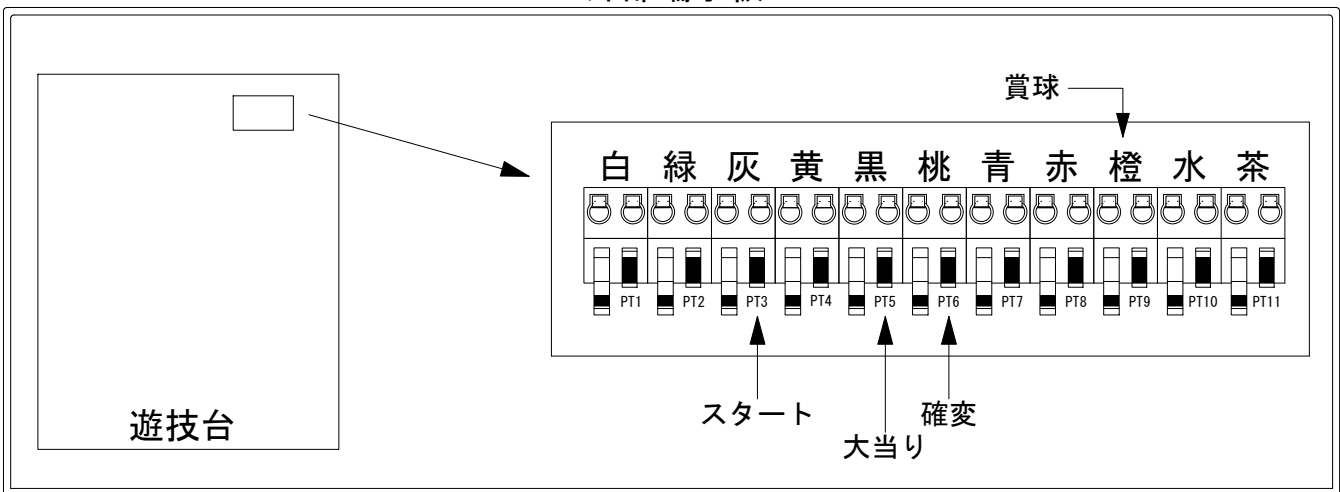

デー太郎（パチンコ） 取付配線資料 2019年08月12日 146-1

メーカー名	平和	
機種名	CRキャッツ・アイ～最高のお宝、頂きに上がります 2H1BZ1A 2L2BZ1SA	
ワンタッチ台接続ハーネス	A	DSH-H001
賞球入力変換ハーネス	B	DYR-H182

ハーネス結線図

外部端子板

出力情報

色	信号名	信号内容	時短	大当		
(白)	賞球	賞球払出装置が遊技球を10個払い出す度に出力				
(緑)	扉・枠開放	遊技機枠又はガラス扉が開放している場合に出力				
(灰)	図柄確定回数	特別図柄の変動停止毎に出力				→スタートに接続
(黄)	始動口	始動口入賞毎に出力				
(黒)	大当り1	すべての大当り中に出力		○		→大当りに接続
(桃)	大当り2	すべての大当り中・小当り・電サポ中・SKR中に出力	○	○		→確変に接続
(青)	大当り3	SKR中以外のすべての大当、SKR中のすべての大当、小当3中に出力		○		
(赤)	大当り4	SKR中以外のすべての大当、SKR中のすべての大当、小当中・SKR中に出力		○		
(橙)	メイン賞球	すべての入賞口入賞時において、賞球払出装置に合計10個の賞球を指示する度に出力				→賞球線に接続
(水)	セキュリティ	RWMの初期化・不正入賞・電波・盤面スイッチ接続異常・磁気検知に出力				
(茶)	アウト	アウトスイッチを10個通過する度に出力				