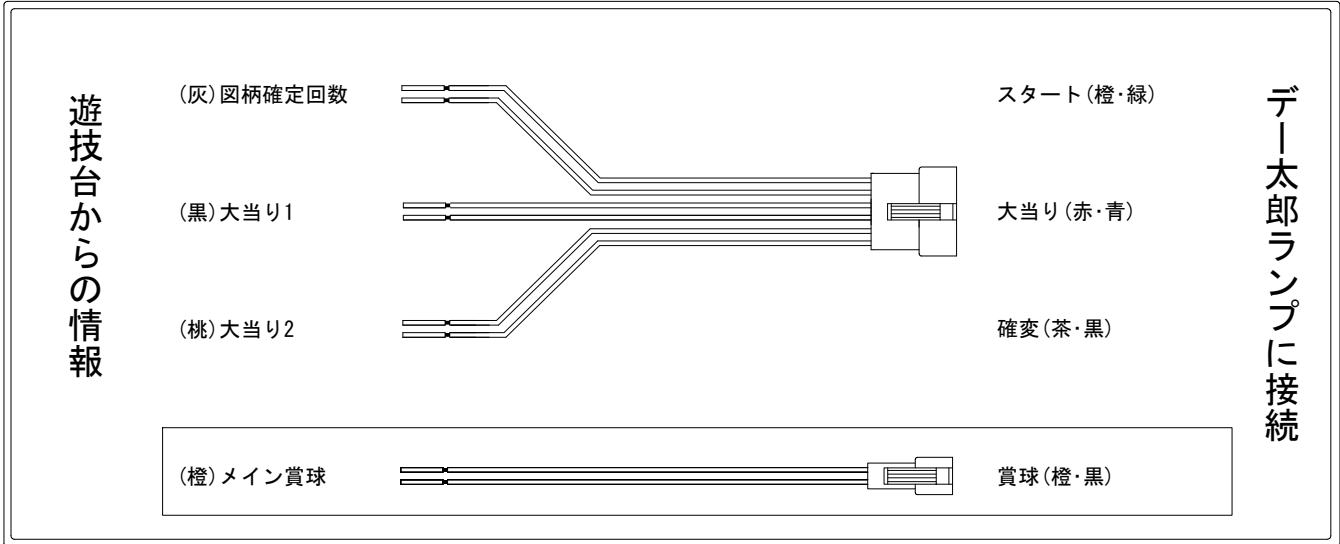

デー太郎（パチンコ） 取付配線資料 2019年08月12日 146-1

メーカー名	平和	
機種名	CRキャッツ・アイ～最高のお宝、頂きに上がります 2H1BZ1A 2L2BZ1SA	
ワンタッチ台接続ハーネス	A	DSH-H001
賞球入力変換ハーネス	B	DYR-H182

ハーネス結線図

外部端子板

出力情報

色	信号名	信号内容	時短	大当		
(白)	賞球	賞球払出装置が遊技球を10個払い出す度に出力				
(緑)	扉・枠開放	遊技機枠又はガラス扉が開放している場合に出力				
(灰)	図柄確定回数	特別図柄の変動停止毎に出力				→スタートに接続
(黄)	始動口	始動口入賞毎に出力				
(黒)	大当り1	すべての大当り中に出力		○		→大当りに接続
(桃)	大当り2	すべての大当り中・小当り・電サポ中・SKR中に出力	○	○		→確変に接続
(青)	大当り3	SKR中以外のすべての大当、SKR中のすべての大当、小当3中に出力		○		
(赤)	大当り4	SKR中以外のすべての大当、SKR中のすべての大当、小当中・SKR中に出力		○		
(橙)	メイン賞球	すべての入賞口入賞時において、賞球払出装置に合計10個の賞球を指示する度に出力				→賞球線に接続
(水)	セキュリティ	RWMの初期化・不正入賞・電波・盤面スイッチ接続異常・磁気検知に出力				
(茶)	アウト	アウトスイッチを10個通過する度に出力				