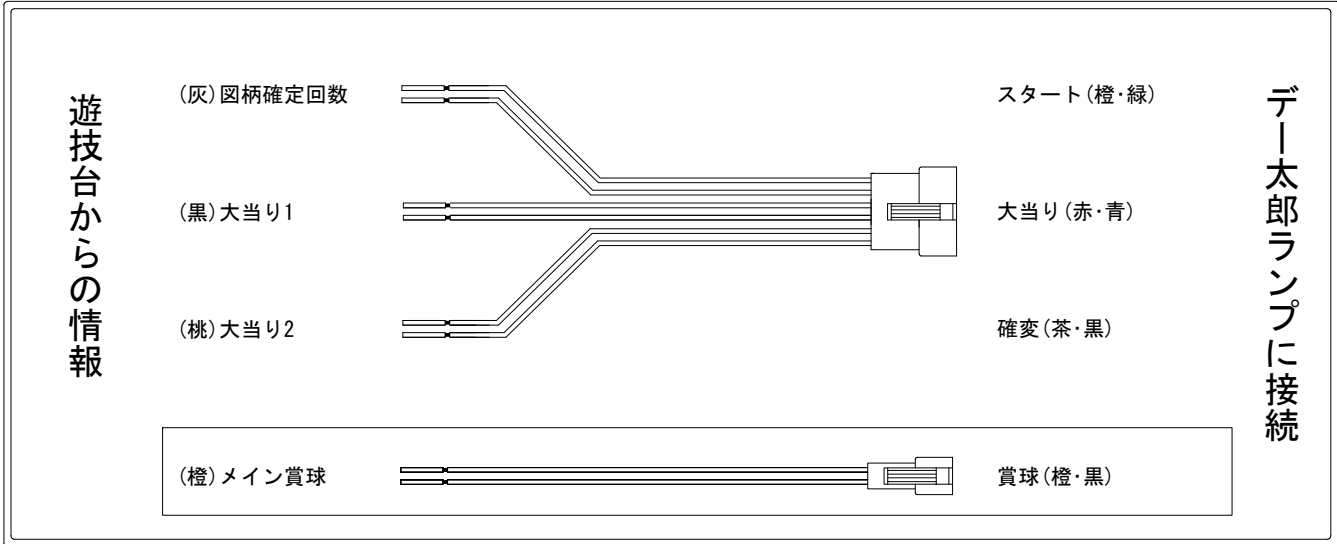

デー太郎（パチンコ） 取付配線資料 2018年08月16日 142

メーカー名	アムテックス	
機種名	CR戦国乙女5~10th Anniversary~	5H1BZ1
ワンタッチ台接続ハーネス	A	DSH-H001
賞球入力変換ハーネス	B	DYR-H182

ハーネス結線図

外部端子板

出力情報

色	信号名	信号内容	時短	大当	小当	
(白)	賞球	賞球払出装置が遊技球を10個払い出す度に出力				
(緑)	扉・枠開放	遊技機枠又はガラス扉が開放している場合に出力				
(灰)	図柄確定回数	特別図柄の変動停止毎に出力				→スタートに接続
(黄)	始動口	始動口入賞毎に出力				
(黒)	大当り1	すべての大当り中に出力		○		→大当りに接続
(桃)	大当り2	すべての大当り中・時短中に出力	○	○		→確変に接続
(青)	大当り3	すべての大当り中に出力		○		
(赤)	大当り4	すべての大当り中に出力		○		
(橙)	メイン賞球	すべての入賞口入賞時において、賞球払出装置に合計10個の賞球を指示する度に出力				→賞球線に接続
(水)	セキュリティ	RWMの初期化・不正入賞・電波・盤面スイッチ接続異常・磁気検知に出力				