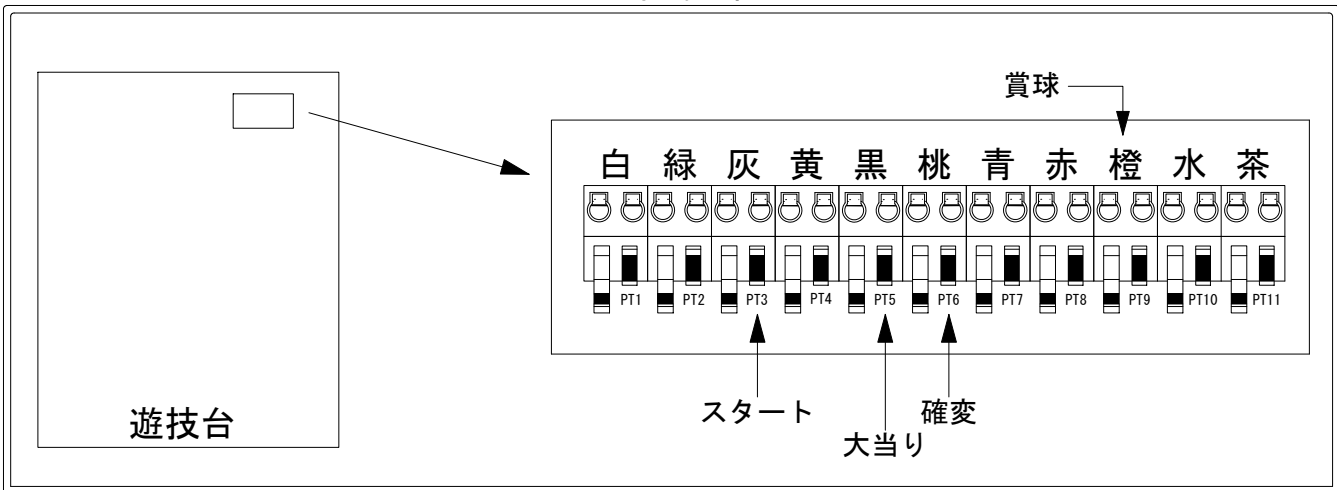

デー太郎（パチンコ） 取付配線資料 2018年08月16日 142

メーカー名	アムテックス	
機種名	CR戦国乙女5~10th Anniversary~	5H1BZ1
ワンタッチ台接続ハーネス	A	DSH-H001
賞球入力変換ハーネス	B	DYR-H182

ハーネス結線図

外部端子板

出力情報

色	信号名	信号内容	時短	大当	小当	
(白)	賞球	賞球払出装置が遊技球を10個払い出す度に出力				
(緑)	扉・枠開放	遊技機枠又はガラス扉が開放している場合に出力				
(灰)	図柄確定回数	特別図柄の変動停止毎に出力				→スタートに接続
(黄)	始動口	始動口入賞毎に出力				
(黒)	大当り1	すべての大当り中に出力		○		→大当りに接続
(桃)	大当り2	すべての大当り中・時短中に出力	○	○		→確変に接続
(青)	大当り3	すべての大当り中に出力		○		
(赤)	大当り4	すべての大当り中に出力		○		
(橙)	メイン賞球	すべての入賞口入賞時において、賞球払出装置に合計10個の賞球を指示する度に出力				→賞球線に接続
(水)	セキュリティ	RWMの初期化・不正入賞・電波・盤面スイッチ接続異常・磁気検知に出力				