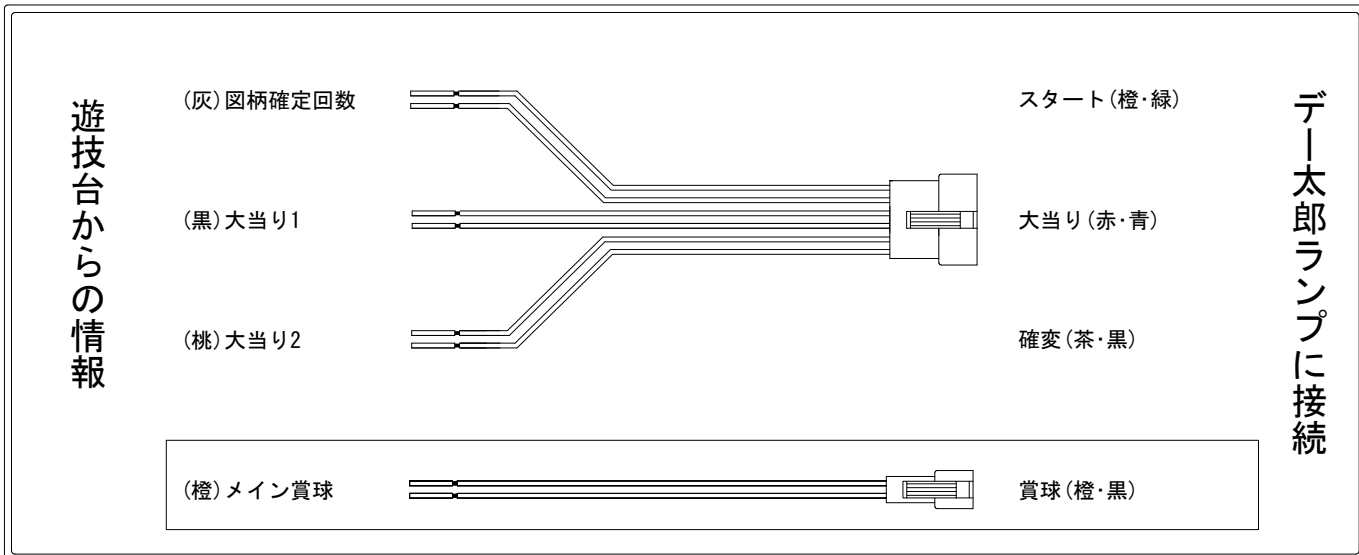

# デー太郎（パチンコ） 取付配線資料 2018年06月20日 141

メーカー名	アムテックス	
機種名	CR綱取物語～横綱7戦全力～	S5BW1
ワンタッチ台接続ハーネス	A	DSH-H001
賞球入力変換ハーネス	B	DYR-H182

## ハーネス結線図

## 外部端子板

## 出力情報

色	信号名	信号内容	時短	大当	小当	
(白)	賞球	賞球払出装置が遊技球を10個払い出す度に出力				
(緑)	扉・枠開放	遊技機枠又はガラス扉が開放している場合に出力				
(灰)	図柄確定回数	特別図柄の変動停止毎に出力				→スタートに接続
(黄)	始動口	始動口入賞毎に出力				
(黒)	大当り1	すべての大当り中に出力		○		→大当りに接続
(桃)	大当り2	すべての大当り中・時短中に出力	○	○	○	→確変に接続
(青)	大当り3	すべての大当り中・時短中に出力	○	○		
(赤)	情報A	下センター中演出スイッチ通過及び特別図柄2の変動停止ごとに出力		○		
(橙)	メイン賞球	すべての入賞口入賞時において、賞球払出装置に合計10個の賞球を指示する度に出力				→賞球線に接続
(水)	セキュリティ	RWMの初期化・不正入賞・電波・盤面スイッチ接続異常・磁気検知に出力				