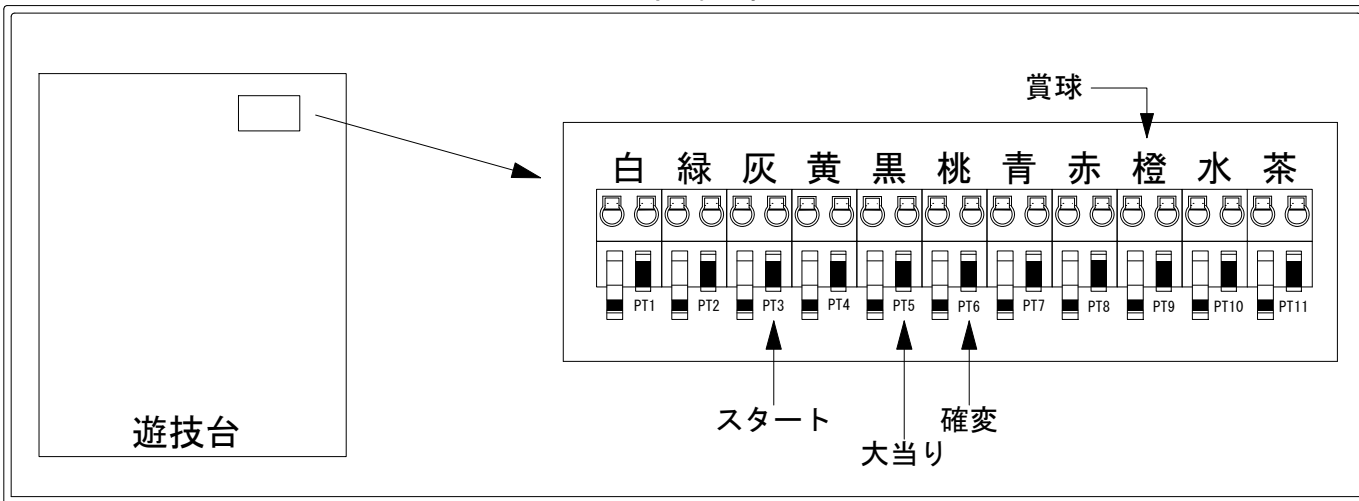

# デー太郎（パチンコ） 取付配線資料 2018年06月20日 141

メーカー名	アムテックス	
機種名	CR綱取物語～横綱7戦全力～	S5BW1
ワンタッチ台接続ハーネス	A	DSH-H001
賞球入力変換ハーネス	B	DYR-H182

## ハーネス結線図

## 外部端子板

## 出力情報

色	信号名	信号内容	時短	大当	小当	
(白)	賞球	賞球払出装置が遊技球を10個払い出す度に出力				
(緑)	扉・枠開放	遊技機枠又はガラス扉が開放している場合に出力				
(灰)	図柄確定回数	特別図柄の変動停止毎に出力				→スタートに接続
(黄)	始動口	始動口入賞毎に出力				
(黒)	大当り1	すべての大当り中に出力		○		→大当りに接続
(桃)	大当り2	すべての大当り中・時短中に出力	○	○	○	→確変に接続
(青)	大当り3	すべての大当り中・時短中に出力	○	○		
(赤)	情報A	下センター中演出スイッチ通過及び特別図柄2の変動停止ごとに出力		○		
(橙)	メイン賞球	すべての入賞口入賞時において、賞球払出装置に合計10個の賞球を指示する度に出力				→賞球線に接続
(水)	セキュリティ	RWMの初期化・不正入賞・電波・盤面スイッチ接続異常・磁気検知に出力				