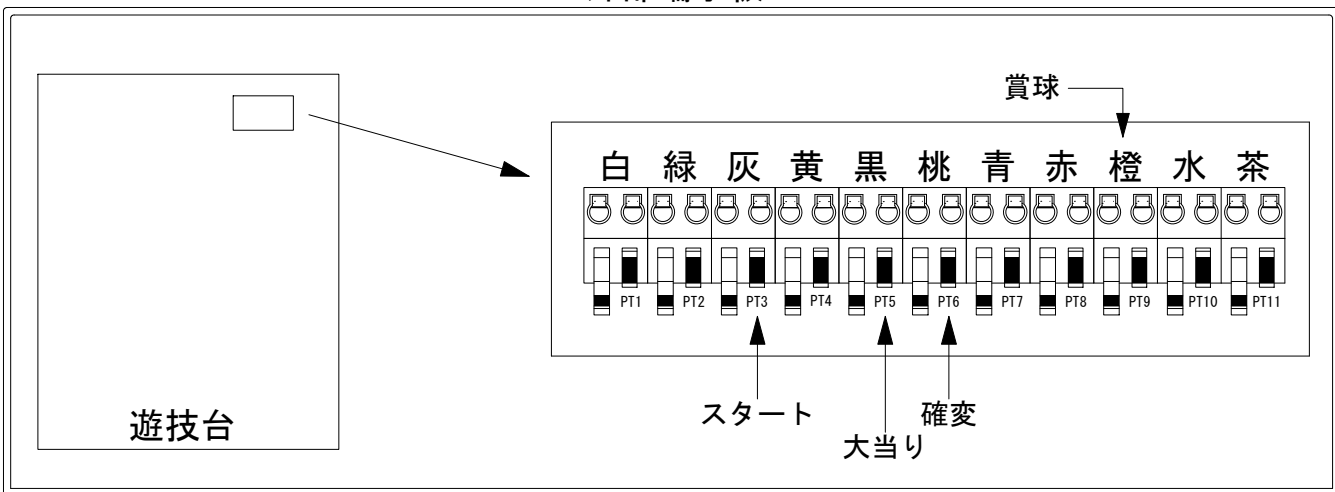

デー太郎（パチンコ） 取付配線資料 2019年06月11日 138-2

メーカー名	アムテックス	
機種名	CR7ントニオ猪木 打てばわかるさ！ 6H1BZ8A 6L2BY1 6H1BZ2FA	
ワンタッチ台接続ハーネス	A	DSH-H001
賞球入力変換ハーネス	B	DYR-H182

ハーネス結線図

外部端子板

出力情報

色	信号名	信号内容	電サポ	大当	SKR	
(白)	賞球	賞球払出装置が遊技球を10個払い出すたびに出力				
(緑)	扉・枠開放	遊技機枠又はガラス扉が開放している場合に出力				
(灰)	図柄確定回数	特別図柄の変動停止毎に出力				→スタートに接続
(黄)	始動口	始動口入賞毎に出力				
(黒)	大当り1	すべての大当り中に出力		○		→大当りに接続
(桃)	大当り2	すべての大当り中+電サポ中(小当り)+SKR中(小当り)に出力	○	○	○	→確変に接続
(青)	大当り3	すべての大当り中+電サポ中(小当り)に出力	○	○		
(赤)	大当り4	すべての大当り中+SKR中(小当り)に出力		○	○	
(橙)	メイン賞球	すべての入賞口入賞時において、賞球払出装置に合計10個の賞球を指示する度に出力				→賞球線に接続
(水)	セキュリティ	RWMの初期化・不正入賞・電波・盤面入付接続異常・磁気検知に出力				
(茶)	アウト	アウトスイッチを10個通過する度に出力				