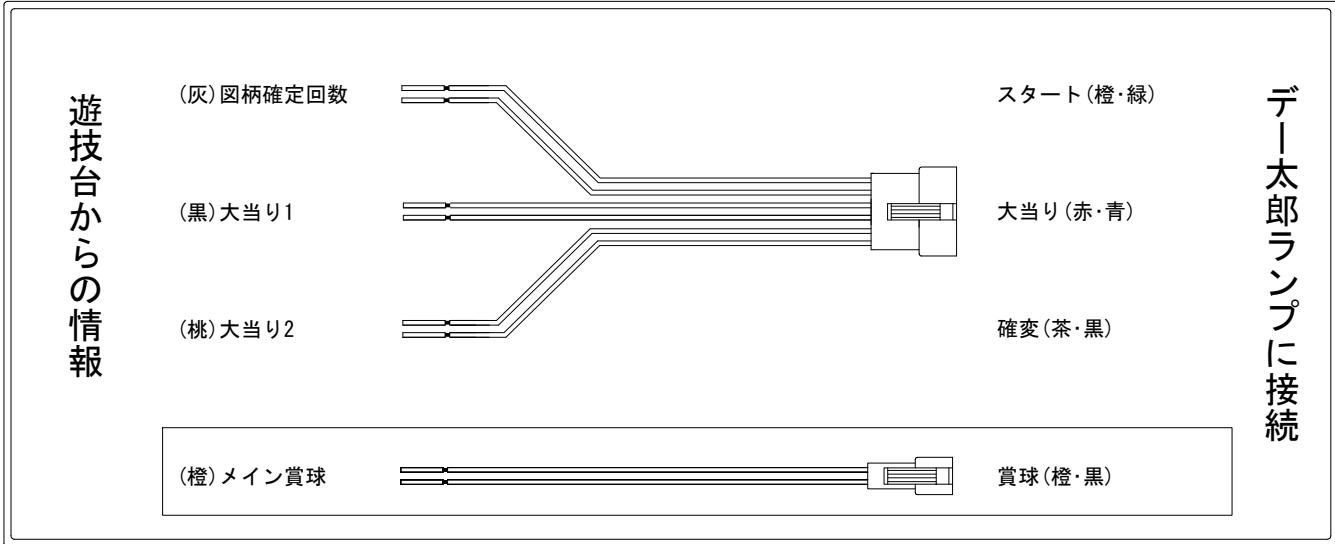

デー太郎（パチンコ） 取付配線資料 2019年06月11日 138-2

メーカー名	アムテックス	
機種名	CR7ントニオ猪木 打てばわかるさ！ 6H1BZ8A 6L2BY1 6H1BZ2FA	
ワンタッチ台接続ハーネス	A	DSH-H001
賞球入力変換ハーネス	B	DYR-H182

ハーネス結線図

外部端子板

出力情報

色	信号名	信号内容	電サポ	大当	SKR	
(白)	賞球	賞球払出装置が遊技球を10個払い出すたびに出力				
(緑)	扉・枠開放	遊技機枠又はガラス扉が開放している場合に出力				
(灰)	図柄確定回数	特別図柄の変動停止毎に出力				→スタートに接続
(黄)	始動口	始動口入賞毎に出力				
(黒)	大当り1	すべての大当り中に出力		○		→大当りに接続
(桃)	大当り2	すべての大当り中+電サポ中(小当り)+SKR中(小当り)に出力	○	○	○	→確変に接続
(青)	大当り3	すべての大当り中+電サポ中(小当り)に出力	○	○		
(赤)	大当り4	すべての大当り中+SKR中(小当り)に出力		○	○	
(橙)	メイン賞球	すべての入賞口入賞時において、賞球払出装置に合計10個の賞球を指示する度に出力				→賞球線に接続
(水)	セキュリティ	RWMの初期化・不正入賞・電波・盤面入付接続異常・磁気検知に出力				
(茶)	アウト	アウトスイッチを10個通過する度に出力				