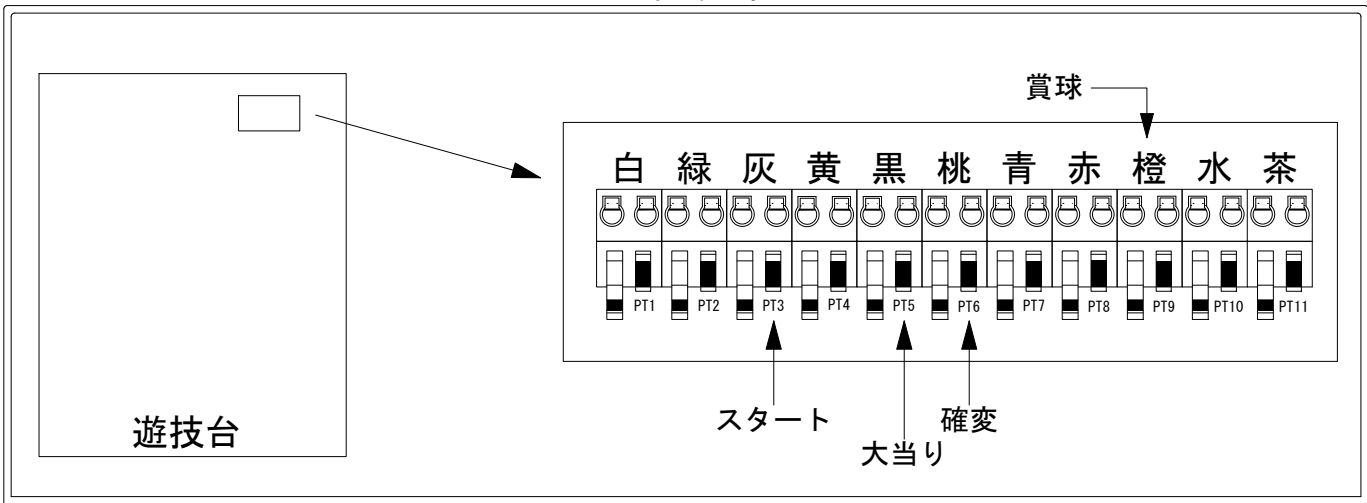

デー太郎（パチンコ） 取付配線資料 2018年05月24日 133-1

メーカー名	平和		
機種名	CRめぞん一刻 約束	M5BV3	9BQ1
ワンタッチ台接続ハーネス	A	DSH-H001	
賞球入力変換ハーネス	B	DYR-H182	

ハーネス結線図

外部端子板

出力情報

色	信号名	信号内容	時短	大当		
(白)	賞球	賞球払出装置が遊技球を10個払い出すたびに出力				
(緑)	扉・枠開放	遊技機枠又はガラス扉が開放している場合に出力				
(灰)	図柄確定回数	特別図柄の変動停止毎に出力				→スタートに接続
(黄)	始動口	始動口入賞毎に出力				
(黒)	大当り1	すべての大当り中に出力		○		→大当りに接続
(桃)	大当り2	すべての大当り中・時短中に出力	○	○		→確変に接続
(青)	大当り3	すべての大当り中に出力		○		
(赤)	大当り4	すべての大当り中に出力		○		
(橙)	メイン賞球	すべての入賞口入賞時において、賞球払出装置に合計10個の賞球を指示する度に出力				→賞球線に接続
(水)	セキュリティ	RWMの初期化・不正入賞・電波・盤面スイッチ接続異常・磁気検知に出力				
(茶)	アウト	アウトスイッチを10個通過する度に出力				