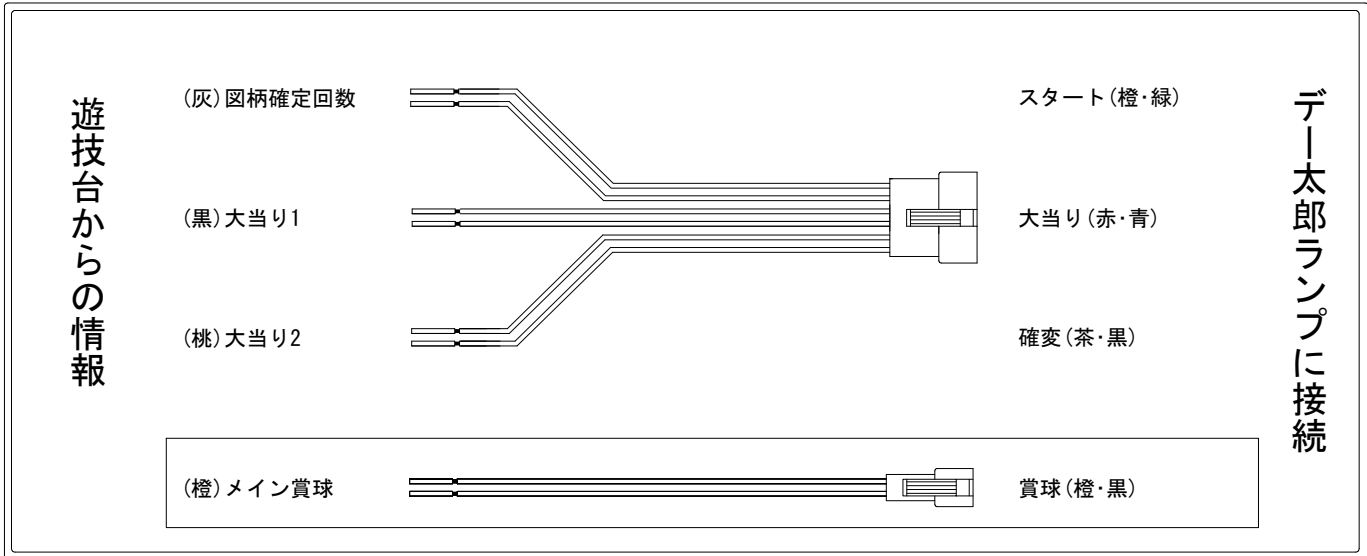

デー太郎（パチンコ） 取付配線資料 2018年05月24日 133-1

メーカー名	平和		
機種名	CRめぞん一刻 約束	M5BV3	9BQ1
ワンタッチ台接続ハーネス	A	DSH-H001	
賞球入力変換ハーネス	B	DYR-H182	

ハーネス結線図

外部端子板

出力情報

色	信号名	信号内容	時短	大当		
(白)	賞球	賞球払出装置が遊技球を10個払い出すたびに出力				
(緑)	扉・枠開放	遊技機枠又はガラス扉が開放している場合に出力				
(灰)	図柄確定回数	特別図柄の変動停止毎に出力				→スタートに接続
(黄)	始動口	始動口入賞毎に出力				
(黒)	大当り1	すべての大当り中に出力		○		→大当りに接続
(桃)	大当り2	すべての大当り中・時短中に出力	○	○		→確変に接続
(青)	大当り3	すべての大当り中に出力		○		
(赤)	大当り4	すべての大当り中に出力		○		
(橙)	メイン賞球	すべての入賞口入賞時において、賞球払出装置に合計10個の賞球を指示する度に出力				→賞球線に接続
(水)	セキュリティ	RWMの初期化・不正入賞・電波・盤面スイッチ接続異常・磁気検知に出力				
(茶)	アウト	アウトスイッチを10個通過する度に出力				