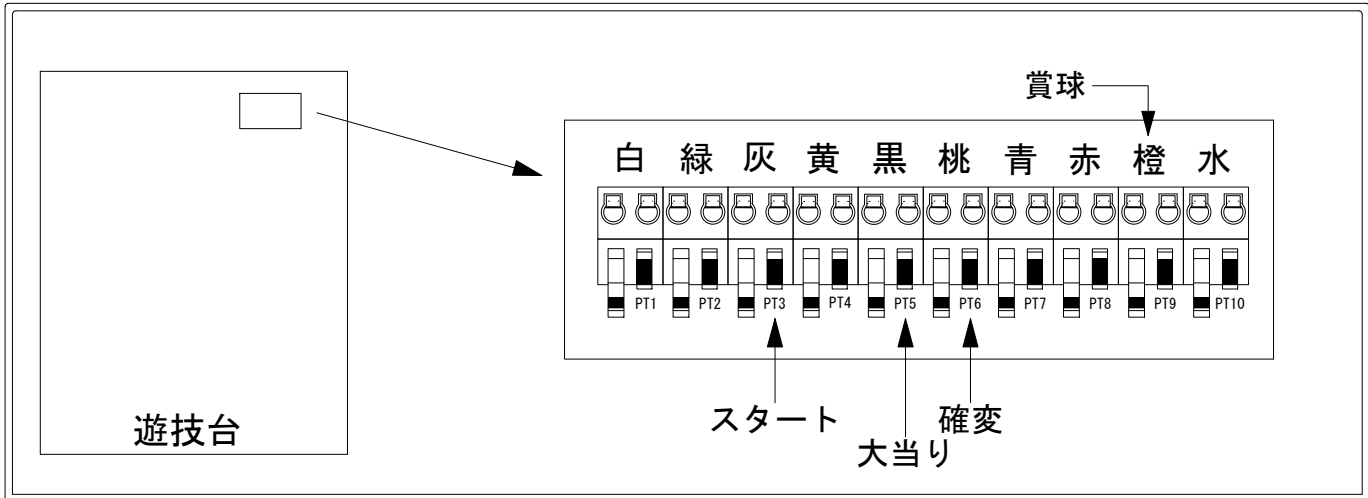

# デー太郎（パチンコ） 取付配線資料 2015年06月25日 117-1

メーカー名	平和	
機種名	CR麻雀物語 2	M9AY1 9AS
ワンタッチ台接続ハーネス	A	DSH-H001
賞球入力変換ハーネス	B	DYR-H182

ハーネス結線図

外部端子板

出力情報

色	信号名	信号内容	時短	大当		
(白)	賞球	賞球払出装置が遊技球を10個払い出すたびに出力				
(緑)	扉・枠開放	遊技機枠又はガラス扉の開放している場合に出力				
(灰)	図柄確定回数	特別図柄が変動停止毎に出力				→スタートに接続
(黄)	始動口	始動口入賞毎に出力				
(黒)	大当り1	すべての大当り中に出力		○		→大当りに接続
(桃)	大当り2	すべての大当り中・時短中に出力	○	○		→確変に接続
(青)	大当り3	すべての大当り中に出力		○		
(赤)	大当り4	すべての大当り中に出力		○		
(橙)	メイン賞球	すべての入賞入賞時において、賞球払出装置に合計10個の賞球を指示する度に出力				→賞球線に接続
(水)	セキュリティ	RNMの初期化・不正入賞・電波・盤面スイッチ接続異常・磁気検知に出力				