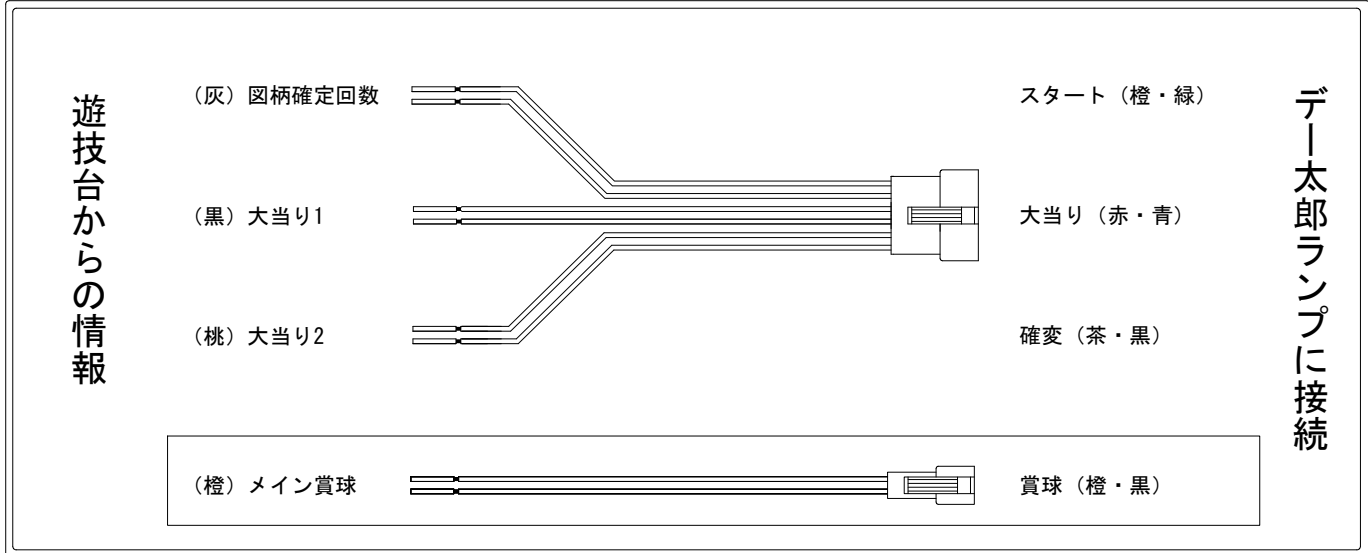

# デー太郎（パチンコ） 取付配線資料 2015年06月25日 117-1

メーカー名	平和	
機種名	CR麻雀物語 2	M9AY1 9AS
ワンタッチ台接続ハーネス	A	DSH-H001
賞球入力変換ハーネス	B	DYR-H182

ハーネス結線図

外部端子板

出力情報

色	信号名	信号内容	時短	大当		
(白)	賞球	賞球払出装置が遊技球を10個払い出すたびに出力				
(緑)	扉・枠開放	遊技機枠又はガラス扉の開放している場合に出力				
(灰)	図柄確定回数	特別図柄が変動停止毎に出力				→スタートに接続
(黄)	始動口	始動口入賞毎に出力				
(黒)	大当り1	すべての大当り中に出力		○		→大当りに接続
(桃)	大当り2	すべての大当り中・時短中に出力	○	○		→確変に接続
(青)	大当り3	すべての大当り中に出力		○		
(赤)	大当り4	すべての大当り中に出力		○		
(橙)	メイン賞球	すべての入賞入賞時において、賞球払出装置に合計10個の賞球を指示する度に出力				→賞球線に接続
(水)	セキュリティ	RNMの初期化・不正入賞・電波・盤面スイッチ接続異常・磁気検知に出力				