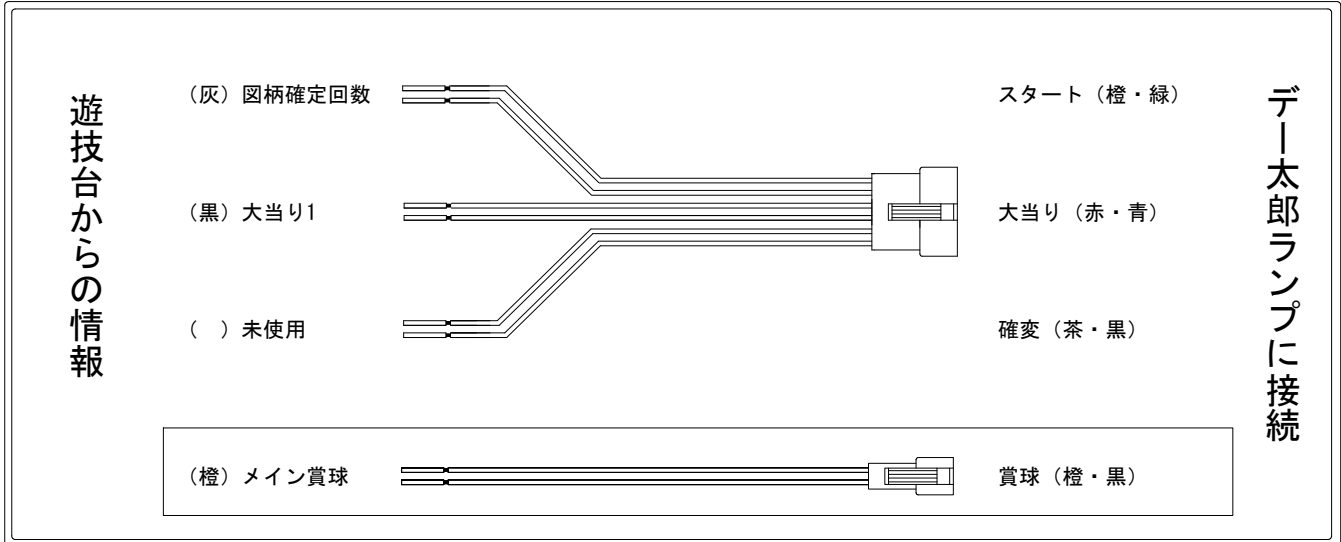

デー太郎（パチンコ） 取付配線資料 2014年12月19日 115

メーカー名	アムテックス	
機種名	CRA祭りだ！サブちゃん	
ワンタッチ台接続ハーネス	A	DSH-H001
賞球入力変換ハーネス	B	DYR-H182

ハーネス結線図

外部端子板

出力情報

色	信号名	信号内容	大当		
(白)	賞球	賞球払出装置が遊技球を10個払い出すたびに出力			
(緑)	扉・枠開放	遊技機枠又はガラス扉の開放している場合に出力			
(灰)	役物回数	左中右始動口による上大入賞口開放回数を出力			→スタートに接続
(黄)	役物入賞回数	上大入賞口カウントスイッチを通った個数を出力			
(黒)	大当り1	大当り中出力	○		→大当りに接続
(桃)	始動口1	左始動口への入賞個数を出力			
(青)	始動口2	右始動口への入賞個数を出力			
(赤)	始動口3	中始動口への入賞個数を出力			
(橙)	メイン賞球	すべての入賞口入賞時において、賞球払出装置に合計10個の賞球を指示する度に出力			→賞球線に接続
(水)	セキュリティ	RNMの初期化・不正入賞・電波・盤面スイッチ接続異常・磁気検知に出力			