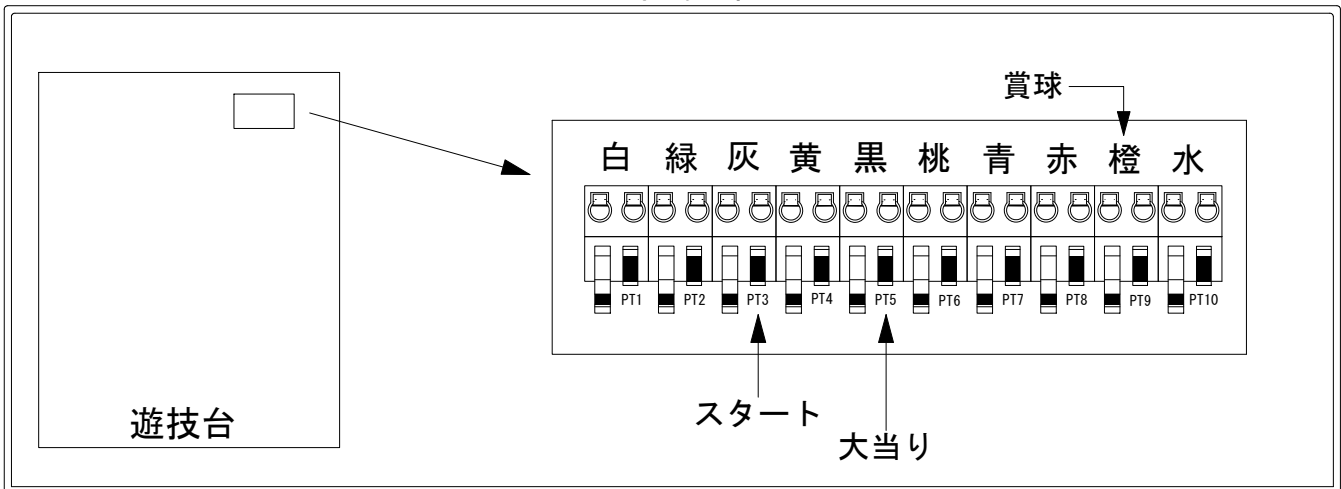

デー太郎（パチンコ） 取付配線資料 2014年12月19日 115

メーカー名	アムテックス	
機種名	CRA祭りだ！サブちゃん	
ワンタッチ台接続ハーネス	A	DSH-H001
賞球入力変換ハーネス	B	DYR-H182

ハーネス結線図

外部端子板

出力情報

色	信号名	信号内容	大当		
(白)	賞球	賞球払出装置が遊技球を10個払い出すたびに出力			
(緑)	扉・枠開放	遊技機枠又はガラス扉の開放している場合に出力			
(灰)	役物回数	左中右始動口による上大入賞口開放回数を出力			→スタートに接続
(黄)	役物入賞回数	上大入賞口カウントスイッチを通った個数を出力			
(黒)	大当り1	大当り中出力	○		→大当りに接続
(桃)	始動口1	左始動口への入賞個数を出力			
(青)	始動口2	右始動口への入賞個数を出力			
(赤)	始動口3	中始動口への入賞個数を出力			
(橙)	メイン賞球	すべての入賞口入賞時において、賞球払出装置に合計10個の賞球を指示する度に出力			→賞球線に接続
(水)	セキュリティ	RNMの初期化・不正入賞・電波・盤面スイッチ接続異常・磁気検知に出力			