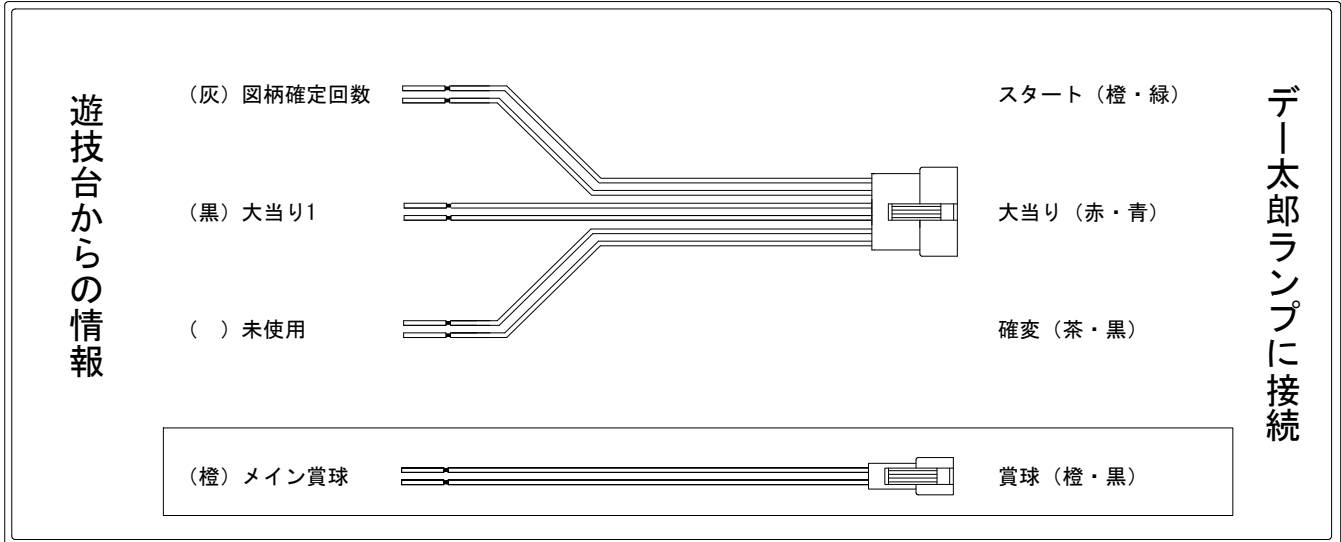

デー太郎（パチンコ） 取付配線資料 2014年08月25日 111

メーカー名	アムテックス	
機種名	CRAビッグシューターゼロ	
ワンタッチ台接続ハーネス	A	DSH-H001
賞球入力変換ハーネス	B	DYR-H182

ハーネス結線図

外部端子板

出力情報

色	信号名	信号内容	大当		
(白)	賞球	賞球払出装置が遊技球を10個払い出すたびに出力			
(緑)	扉・枠開放	遊技機枠又はガラス扉の開放している場合に出力			
(灰)	役物回数	左中右始動口による上大入賞口開放回数を出力			→スタートに接続
(黄)	役物入賞個数	上大入賞口カウントスイッチを通った個数を出力			
(黒)	大当り1	大当り中出力	○		→大当りに接続
(桃)	大当り2	上大入賞口の大当り中出力			
(青)	始動口1	左右始動口への入賞個数を出力			
(赤)	始動口2	中始動口への入賞個数を出力			
(橙)	メイン賞球	すべての入賞口入賞時において、賞球払出装置に合計10個の賞球を指示する度に出力			→賞球線に接続
(水)	セキュリティ	RNMの初期化・不正入賞・電波・盤面スイッチ接続異常・磁気検知に出力			