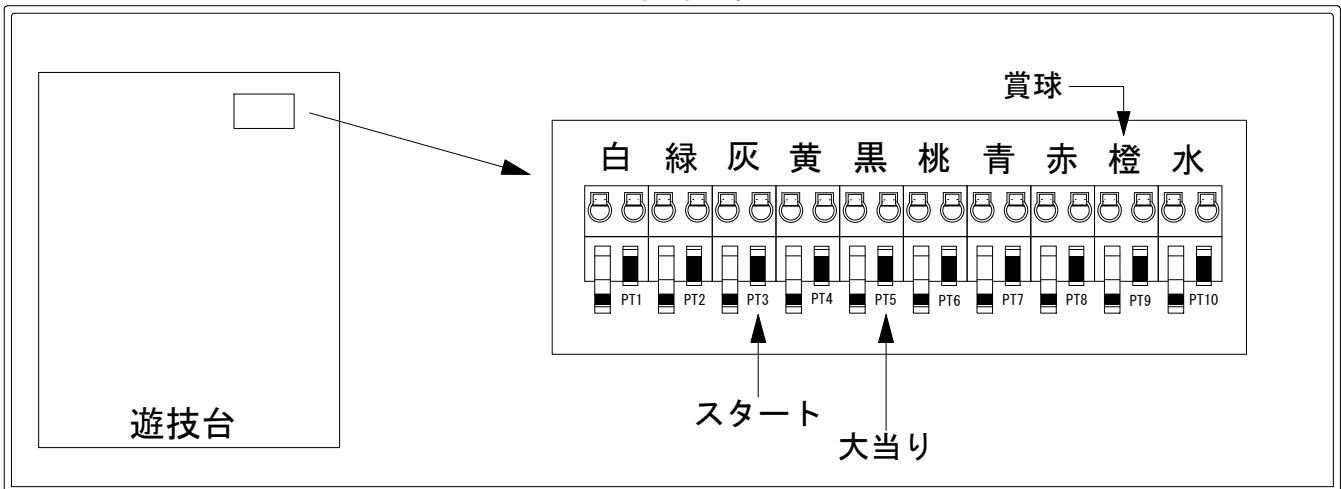

デー太郎（パチンコ） 取付配線資料 2014年08月25日 111

メーカー名	アムテックス	
機種名	CRAビッグシューターゼロ	
ワンタッチ台接続ハーネス	A	DSH-H001
賞球入力変換ハーネス	B	DYR-H182

ハーネス結線図

外部端子板

出力情報

色	信号名	信号内容	大当		
(白)	賞球	賞球払出装置が遊技球を10個払い出すたびに出力			
(緑)	扉・枠開放	遊技機枠又はガラス扉の開放している場合に出力			
(灰)	役物回数	左中右始動口による上大入賞口開放回数を出力			→スタートに接続
(黄)	役物入賞個数	上大入賞口カウントスイッチを通った個数を出力			
(黒)	大当り1	大当り中出力	○		→大当りに接続
(桃)	大当り2	上大入賞口の大当り中出力			
(青)	始動口1	左右始動口への入賞個数を出力			
(赤)	始動口2	中始動口への入賞個数を出力			
(橙)	メイン賞球	すべての入賞口入賞時において、賞球払出装置に合計10個の賞球を指示する度に出力			→賞球線に接続
(水)	セキュリティ	RNMの初期化・不正入賞・電波・盤面スイッチ接続異常・磁気検知に出力			