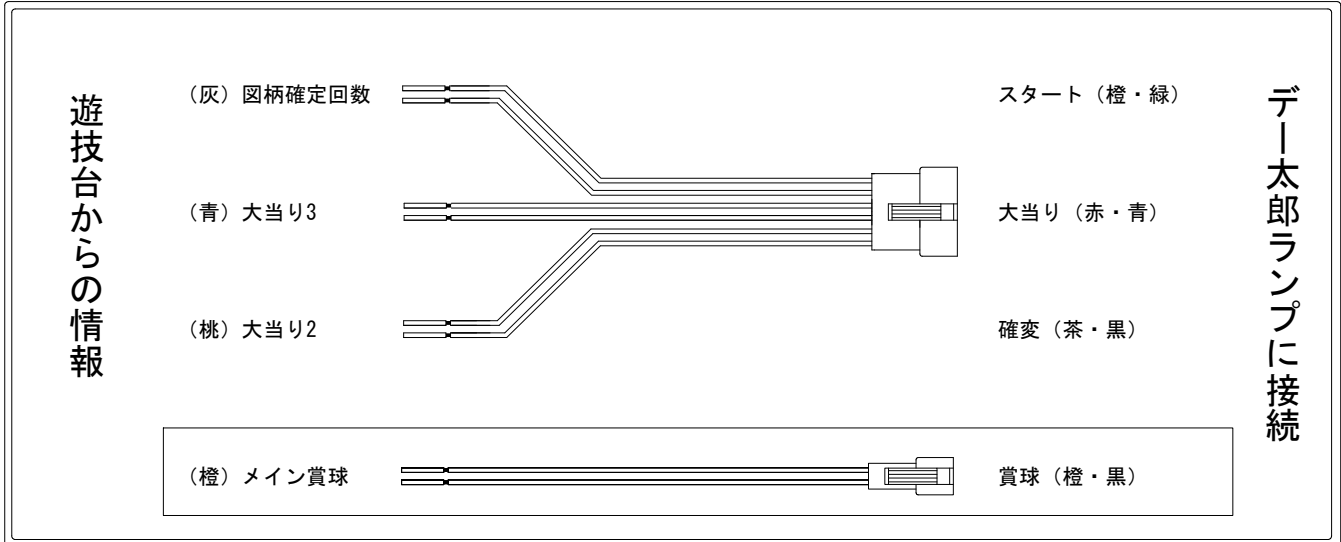

デー太郎（パチンコ） 取付配線資料 2014年08月08日 108-1

メーカー名	平和	
機種名	CRスーパーストリートファイターIV	9AU H9AY M9AY
ワンタッチ台接続ハーネス	A	DSH-H001
賞球入力変換ハーネス	B	DYR-H182

ハーネス結線図

外部端子板

出力情報

色	信号名	信号内容	時短	※1	※2	小当
(白)	賞球	賞球払出装置が遊技球を10個払い出すたびに出力				
(緑)	扉・枠開放	遊技機枠又はガラス扉の開放している場合に出力				
(灰)	図柄確定回数	特別図柄が変動停止毎に出力				
(黄)	始動口	始動口入賞毎に出力				
(黒)	大当り1	大当り後に時短ありとなる大当り中に出力		○		
(桃)	大当り2	大当り後に時短ありとなる大当り中・時短中に出力	○	○		
(青)	大当り3	すべての大当り中に出力		○	○	
(赤)	大当り4	すべての大当り中・小当り中に出力		○	○	○
(橙)	メイン賞球	すべての入賞口入賞時において、賞球払出装置に合計10個の賞球を指示する度に出力				
(水)	セキュリティ	RNMの初期化・不正入賞・電波・盤面ｽｲｯﾁ接続異常・磁気検知に出力				

→スタートに接続

→確変に接続

→大当りに接続

→賞球線に接続

※1→時短あり大当り

※2→時短なし大当り