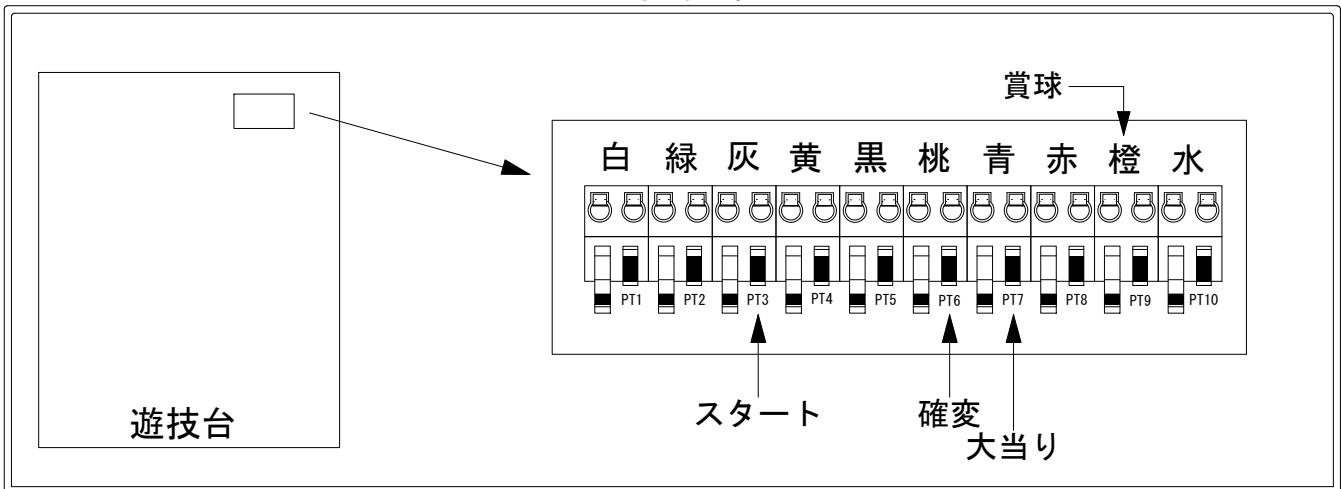

デー太郎（パチンコ） 取付配線資料 2014年08月08日 108-1

メーカー名	平和	
機種名	CRスーパーストリートファイターIV	9AU H9AY M9AY
ワンタッチ台接続ハーネス	A	DSH-H001
賞球入力変換ハーネス	B	DYR-H182

ハーネス結線図

外部端子板

出力情報

色	信号名	信号内容	時短	※1	※2	小当
(白)	賞球	賞球払出装置が遊技球を10個払い出すたびに出力				
(緑)	扉・枠開放	遊技機枠又はガラス扉の開放している場合に出力				
(灰)	図柄確定回数	特別図柄が変動停止毎に出力				
(黄)	始動口	始動口入賞毎に出力				
(黒)	大当り1	大当り後に時短ありとなる大当り中に出力		○		
(桃)	大当り2	大当り後に時短ありとなる大当り中・時短中に出力	○	○		
(青)	大当り3	すべての大当り中に出力		○	○	
(赤)	大当り4	すべての大当り中・小当り中に出力		○	○	○
(橙)	メイン賞球	すべての入賞口入賞時において、賞球払出装置に合計10個の賞球を指示する度に出力				
(水)	セキュリティ	RNMの初期化・不正入賞・電波・盤面ｽｲｯﾁ接続異常・磁気検知に出力				

→スタートに接続

→確変に接続

→大当りに接続

→賞球線に接続

※1→時短あり大当り

※2→時短なし大当り