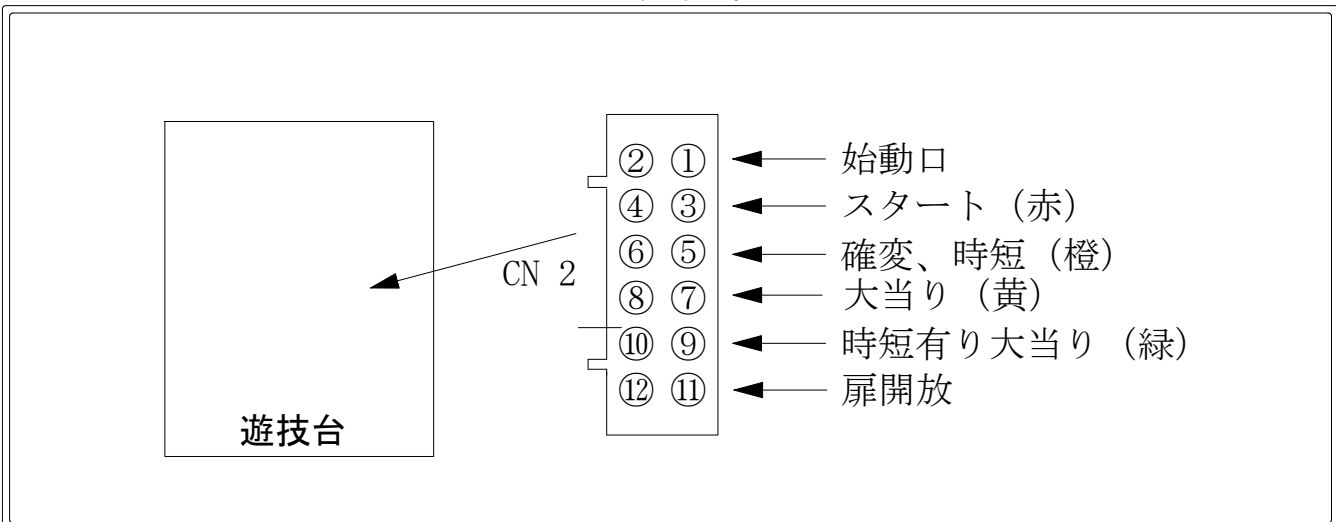

デー太郎（パチンコ） 取付配線資料 2008年8月6日 54

メーカー名	平和（オリンピア）	
機種名	CR. 夕陽のガンマン	
入力変換ハーネスセット	W	DYR-H349
賞球入力変換ハーネス	J	DYR-H253

ハーネス結線図

外部端子板

出力情報

1・2 (茶)	始動口	
3・4 (赤)	スタート出力	→スタートに接続
5・6 (橙)	大当り・時短中出力	→確変に接続
7・8 (黄)	全ての大当り出力	→大当りに接続
9・10 (緑)	時短有大当り出力	
11・12 (青)	扉開放	
CN2	賞球	