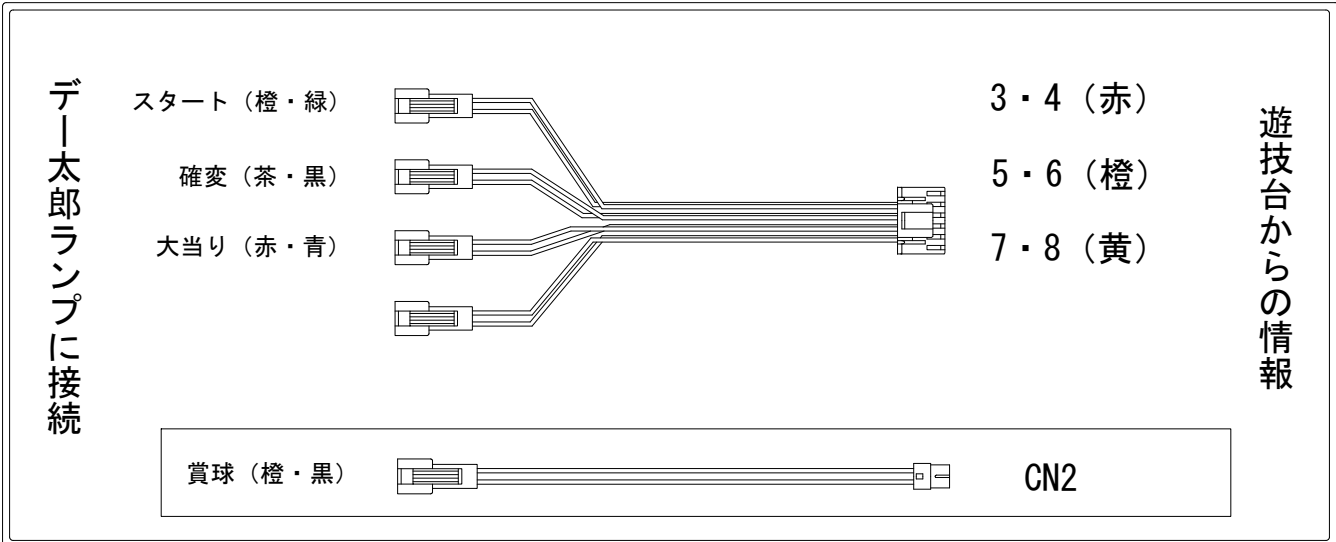

デー太郎（パチンコ） 取付配線資料 2008年8月6日 54

メーカー名	平和（オリンピア）	
機種名	CR. 夕陽のガンマン	
入力変換ハーネスセット	W	DYR-H349
賞球入力変換ハーネス	J	DYR-H253

ハーネス結線図

外部端子板

出力情報

1・2 (茶)	始動口	
3・4 (赤)	スタート出力	→スタートに接続
5・6 (橙)	大当り・時短中出力	→確変に接続
7・8 (黄)	全ての大当り出力	→大当りに接続
9・10 (緑)	時短有大当り出力	
11・12 (青)	扉開放	
CN2	賞球	