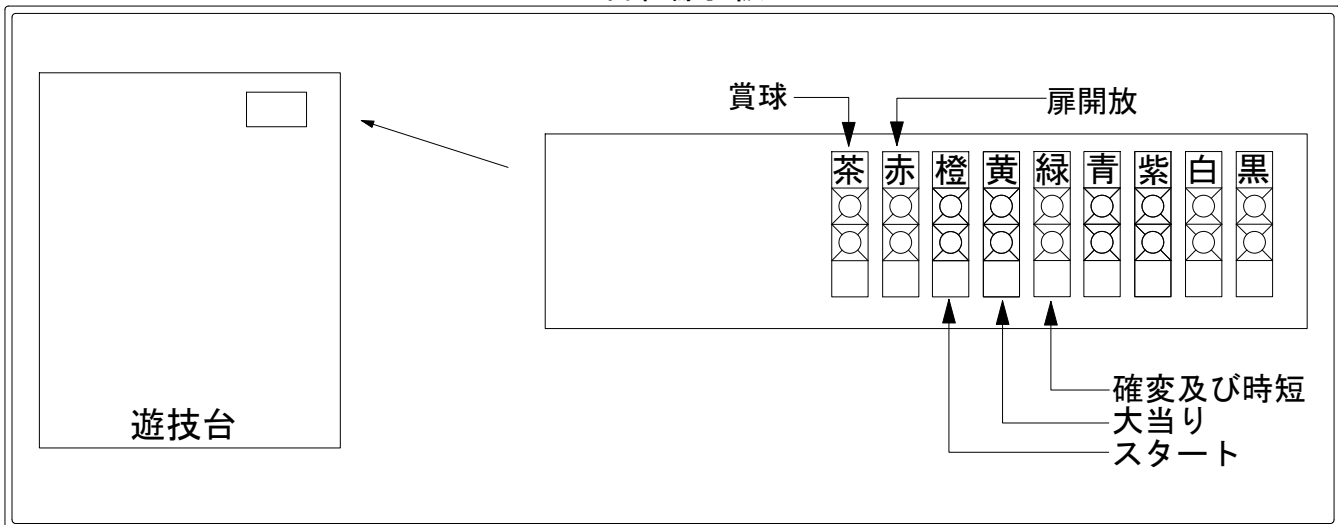

デー太郎（パチンコ） 取付配線資料 2008年7月2日 53

メーカー名	平和	
機種名	CR. 響三姉妹 シリーズ	
入力変換ハーネスセット	A	DYR-H171
賞球入力変換ハーネス	B	DYR-H182

ハーネス結線図

外部端子板

出力情報

賞球 (茶)	賞球出力	→不正入力に接続
扉開放 (赤)	扉開放中に出力	→賞球線に接続
OUT1 (橙)	スタート	→スタートに接続
OUT2 (黄)	大当り中に出力 (2R・3R電チューサポ有時出力)	→大当りに接続
OUT3 (緑)	大当り・時短中出力	→確変に接続
OUT4 (青)	時短中出力	
OUT5 (紫)	大当り中に出力 (2R・3Rなし)	
OUT6 (白)	大当り中出力	
OUT7 (黒)	始動口	