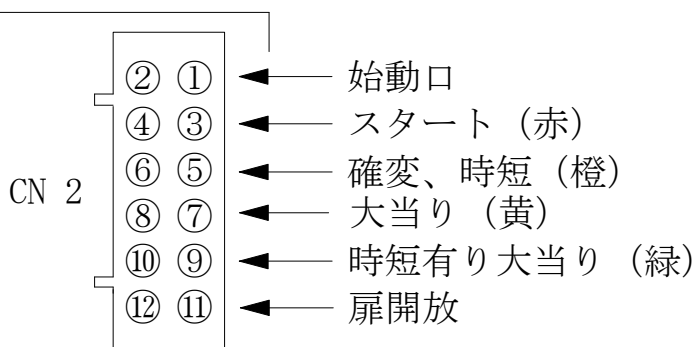

# デー太郎 (パチンコ) 取付配線資料

2008年1月8日 48

メーカー名	HEIWA	
機種名	CR. 元祖! 大江戸桜吹雪	
台からの 情報出力	スタート	接点出力
	大当り	接点出力
	確率変動	接点出力
	大当り兼高確率	接点出力

特記事項

## 配線

図柄確定回数 (3番・4番)  
スタート

大当り2 (7番・8番)  
大当り

大当り1 (5番・6番)  
確率変動

入力コネクタ  
JAM SMD25-12HG

賞球コネクタ  
JAM SMH25-02HG

入力変換ハーネスセット  
W  
DYR-H349

賞球入力変換ハーネス  
J  
DYR-H253

メモ  
情報出力は12ピンのコネクタになっています。

入力	賞球
W	J