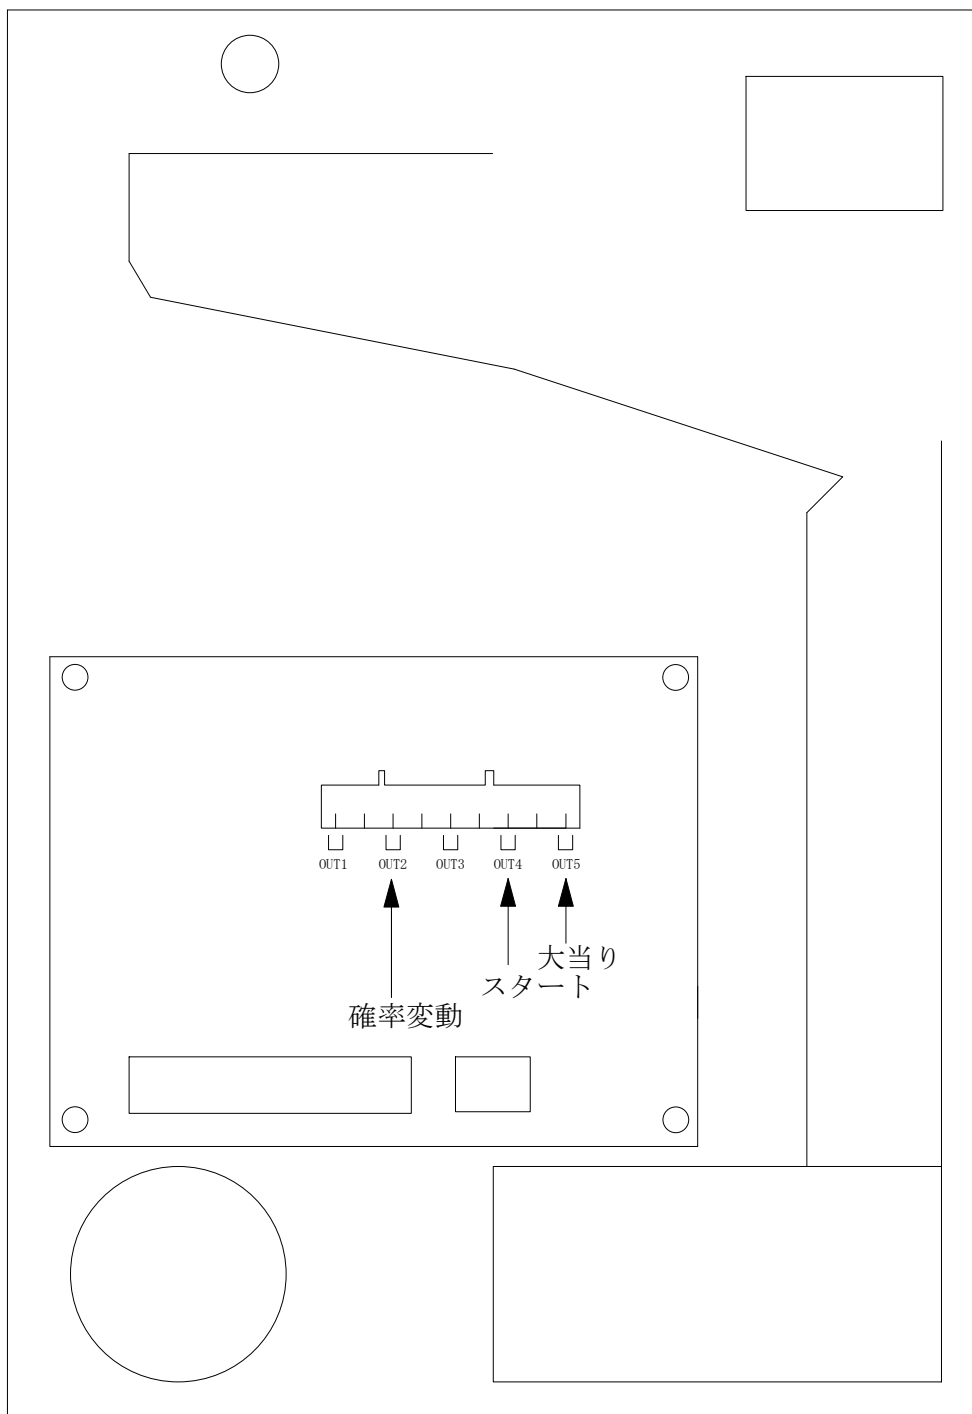

デー太郎 (パチンコ) 取付配線資料

2007年11月14日 46

メーカー名	HEIWA	
機種名	CR. スーパーバレーナ	
台からの 情報出力	スタート	接点出力
	大当り	接点出力
	確率変動	
	大当り兼高確率	接点出力

特記事項

配線

7番・8番ピン
スタート

9番・10番ピン
大当り

3番・4番ピン
確率変動

デー太郎 1 を配線
する場合

内を配線

デー太郎 1 の
入力変換アダプター
取付時は、別紙参照

入力コネクタ
JAM-SMH25-10YL

賞球コネクタ
JAM-SMH25-04WP

入力変換ハーネスセット
T
DYR-H338

賞球入力変換ハーネス
L
DYR-H339

メモ
情報出力は10ピンのコネクタになっています。