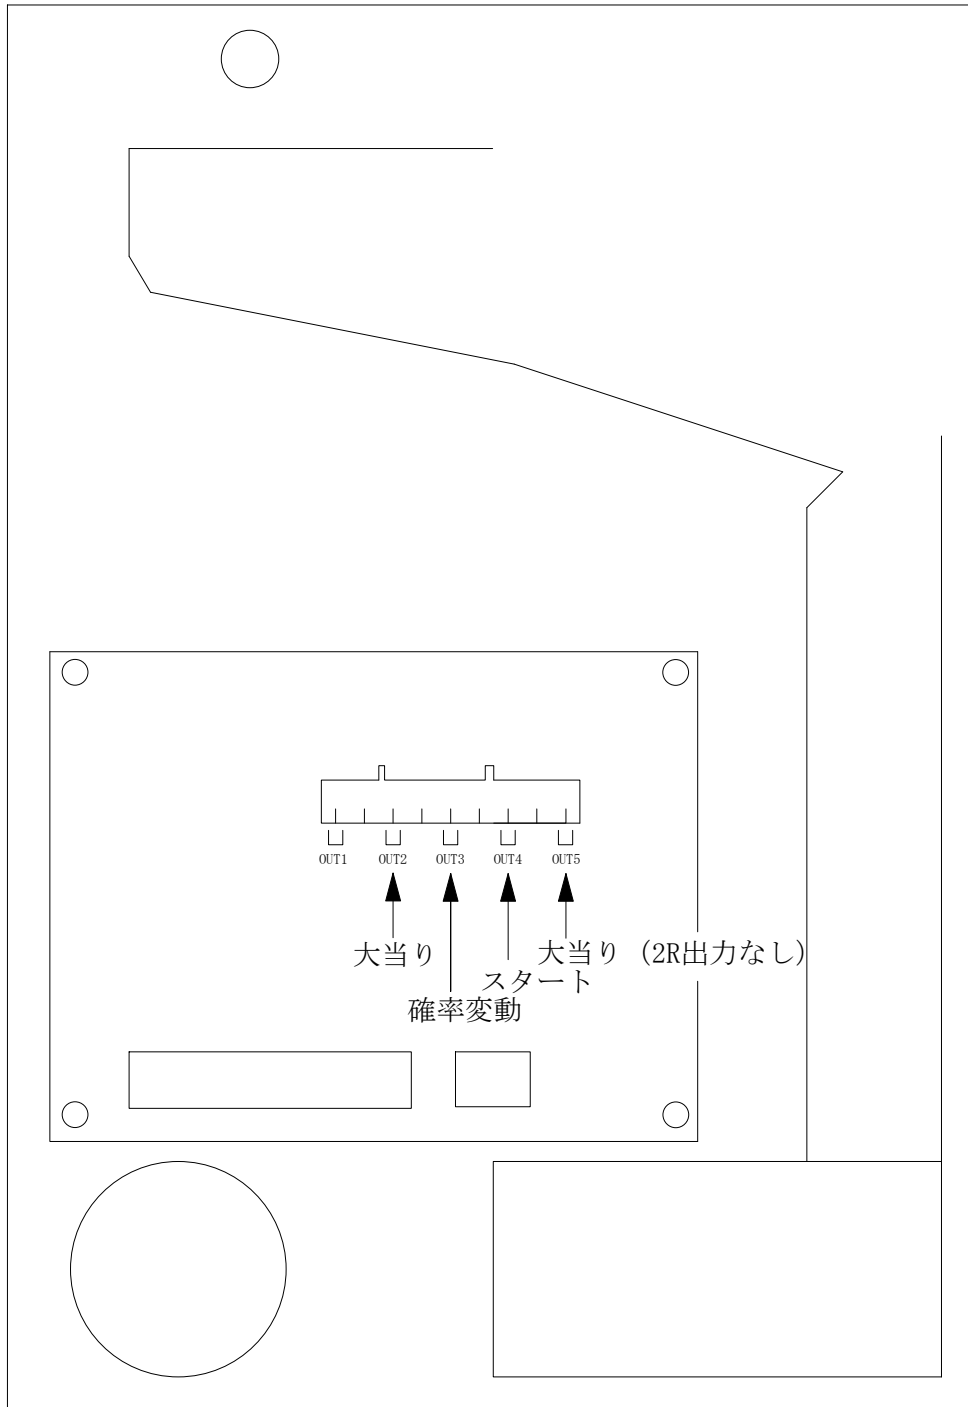

デー太郎 (パチンコ) 取付配線資料

2007年7月19日

メーカー名	HEIWA	
機種名	CR. 綱取物語	
台からの 情報出力	スタート	接点出力
	大当り	接点出力
	確率変動	
	大当り兼高確率	接点出力

特記事項
大当り終了後 時短100回

配線

7番・8番ピン
スタート

3番・4番ピン
大当り

5番・6番ピン
確率変動

デー太郎 1 を配線
する場合

内を配線

デー太郎 1 の
入力変換アダプター
取付時は、別紙参照

メモ
情報出力は10ピンのコネクタになっています。

入力	賞球
T	L