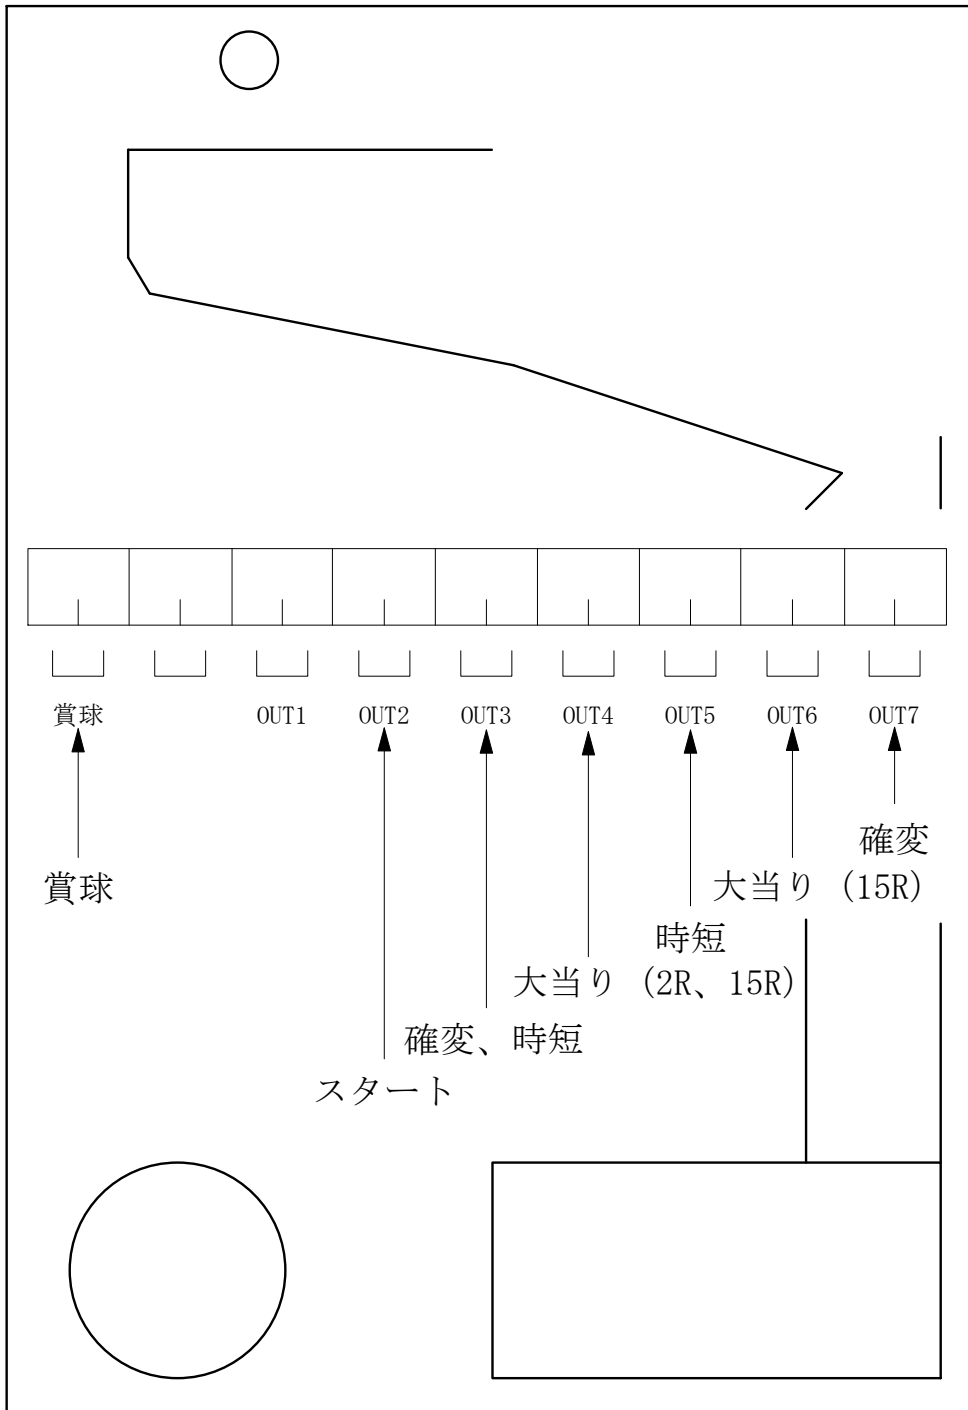

デー太郎 (パチンコ) 取付配線資料

2007年2月6日

メーカー名	HE I WA	
機種名	CR. ケンケンのハワイDEアロハ	
台からの 情報出力	スタート	接点出力
	大当り	接点出力
	確率変動	接点出力
	大当り兼高確率	接点出力

特記事項
大当り終了後
時短100回

配線

OUT 2
スタート

OUT 4
大当り

OUT 3
確率変動

デー太郎 1 を配線
する場合

内を配線

デー太郎 1 の
入力変換アダプター
取付時は、別紙参照

メモ
情報出力は18ピンのコネクタになっています。
2R大当りは約8秒出力します。

入力賞球

Z