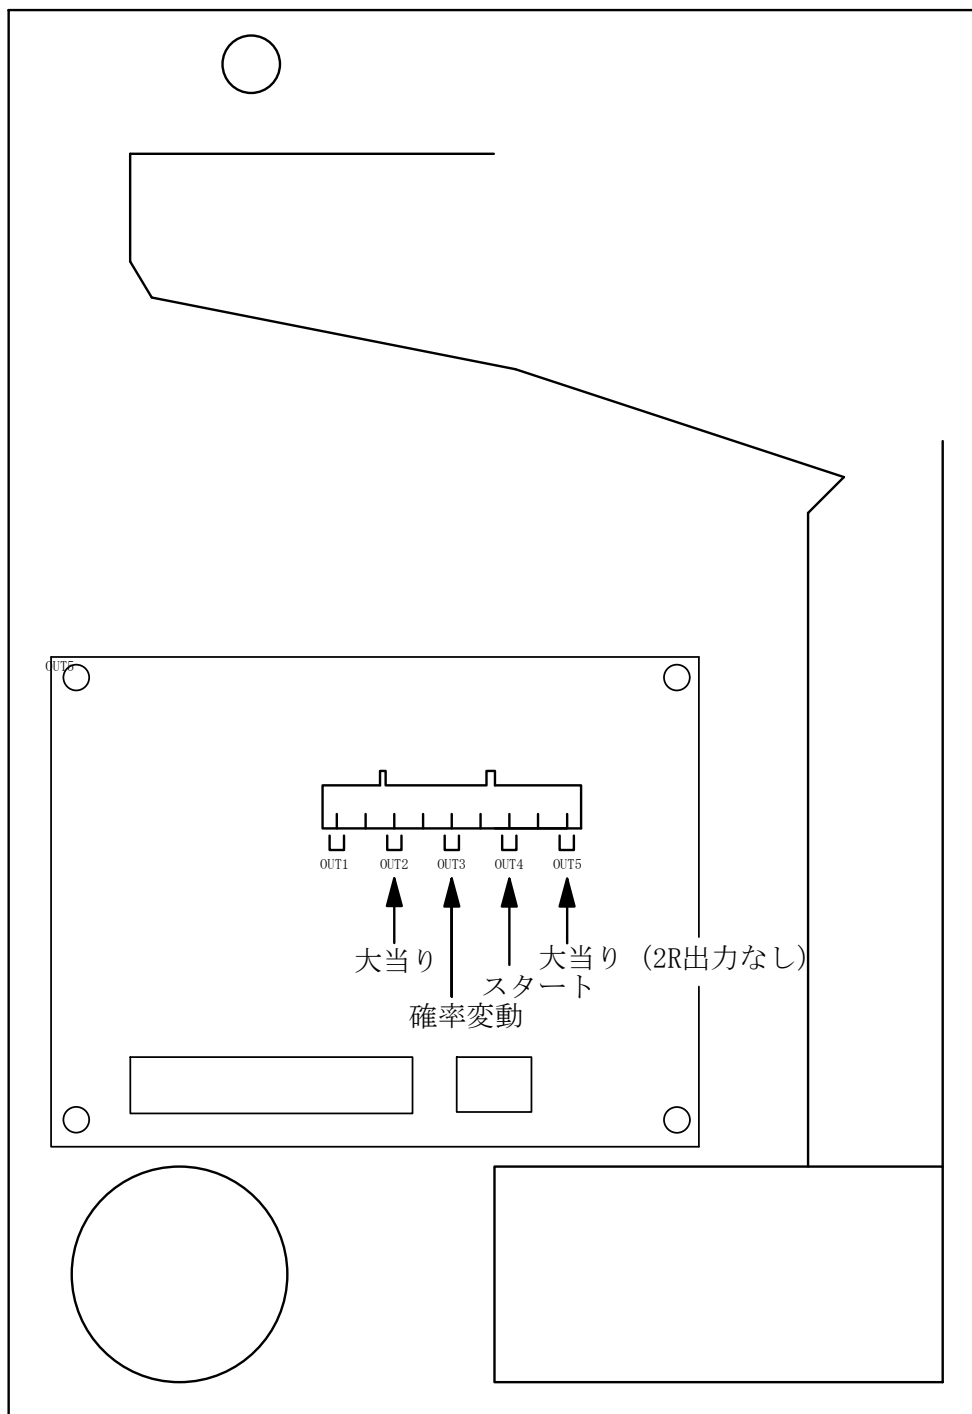

デー太郎 (パチンコ) 取付配線資料

2006年12月26日

メーカー名	HEIWA	
機種名	CR. 桃太郎侍	
台からの 情報出力	スタート	接点出力
	大当り	接点出力
	確率変動	
	大当り兼高確率	接点出力

特記事項
大当り終了後
時短100回

配線

7番・8番ピン
スタート

3番・4番ピン
大当り

5番・6番ピン
確率変動

デー太郎1を配線
する場合

内を配線

デー太郎1の
入力変換アダプター
取付時は、別紙参照

メモ
情報出力は10ピンのコネクタになっています。

入力	賞球
D	L