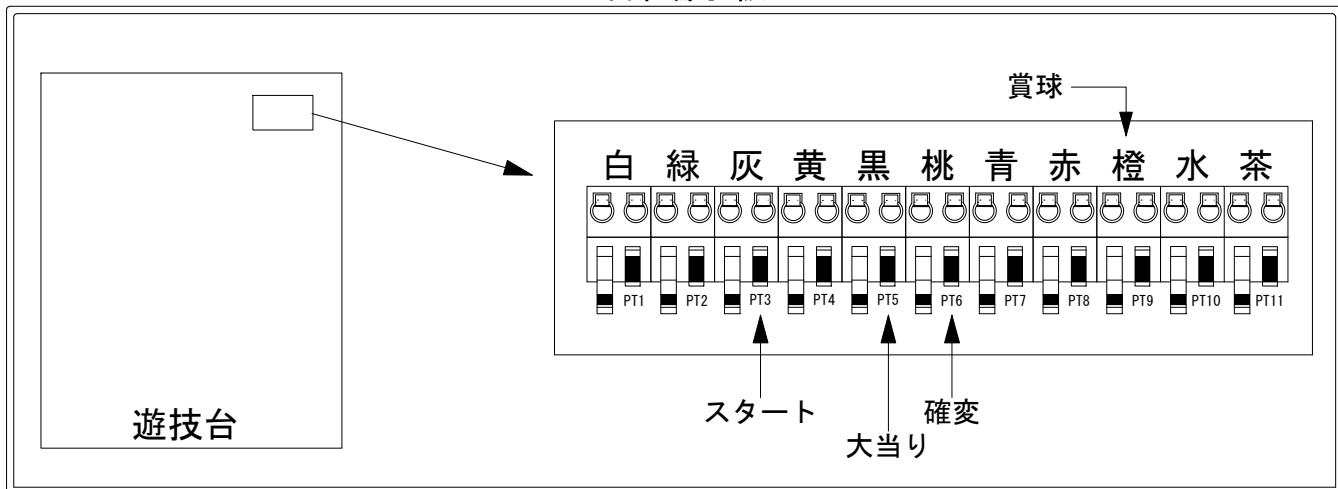

デー太郎（パチンコ） 取付配線資料 2019年12月23日 155

メーカー名	平和	
機種名	P南国育ち デカパトver	5H1AZ9
入力変換ハーネスセット	A	DYR-H171
賞球入力変換ハーネス	B	DYR-H182

ハーネス結線図

外部端子板

出力情報

色	信号名	信号内容	時短	大当		
(白)	賞球	賞球払出装置が遊技球を10個払い出す度に出力				
(緑)	扉・枠開放	遊技機枠又はガラス扉が開放している場合に出力				
(灰)	図柄確定回数	特別図柄の変動停止毎に出力				→スタートに接続
(黄)	始動口	始動口入賞毎に出力				
(黒)	大当り1	すべての大当り中に出力		○		→大当りに接続
(桃)	大当り2	すべての大当り中・小当り・電サポ中・SKR中に出力	○	○		→確変に接続
(青)	大当り3	電サポ中以外のすべての大当、電サポ中のすべての大当、小当中・電サポ中に出力		○		
(赤)	大当り4	SKR中以外のすべての大当、SKR中のすべての大当、小当中・SKR中に出力		○		
(橙)	メイン賞球	すべての入賞口入賞時において、賞球払出装置に合計10個の賞球を指示する度に出力				→賞球線に接続
(水)	セキュリティ	RWMの初期化・不正入賞・電波・盤面スイッチ接続異常・磁気検知に出力				
(茶)	アウト	アウトスイッチを10個通過する度に出力				

※SKR中とは、特図高一普図低(非入賞容易)状態中