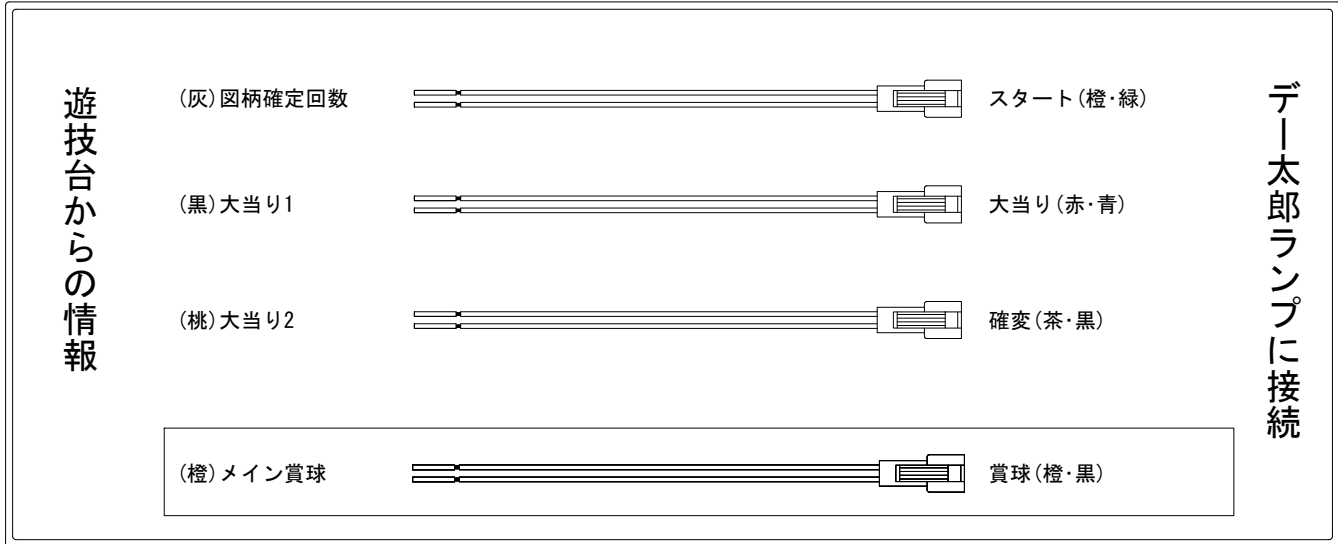

デー太郎（パチンコ） 取付配線資料 2019年12月23日 155

メーカー名	平和	
機種名	P南国育ち デカパトver	5H1AZ9
入力変換ハーネスセット	A	DYR-H171
賞球入力変換ハーネス	B	DYR-H182

ハーネス結線図

外部端子板

出力情報

色	信号名	信号内容	時短	大当		
(白)	賞球	賞球払出装置が遊技球を10個払い出す度に出力				
(緑)	扉・枠開放	遊技機枠又はガラス扉が開放している場合に出力				
(灰)	図柄確定回数	特別図柄の変動停止毎に出力				→スタートに接続
(黄)	始動口	始動口入賞毎に出力				
(黒)	大当り1	すべての大当り中に出力		○		→大当りに接続
(桃)	大当り2	すべての大当り中・小当り・電サポ中・SKR中に出力	○	○		→確変に接続
(青)	大当り3	電サポ中以外のすべての大当、電サポ中のすべての大当、小当中・電サポ中に出力		○		
(赤)	大当り4	SKR中以外のすべての大当、SKR中のすべての大当、小当中・SKR中に出力		○		
(橙)	メイン賞球	すべての入賞口入賞時において、賞球払出装置に合計10個の賞球を指示する度に出力				→賞球線に接続
(水)	セキュリティ	RWMの初期化・不正入賞・電波・盤面スイッチ接続異常・磁気検知に出力				
(茶)	アウト	アウトスイッチを10個通過する度に出力				

※SKR中とは、特図高一普図低(非入賞容易)状態中