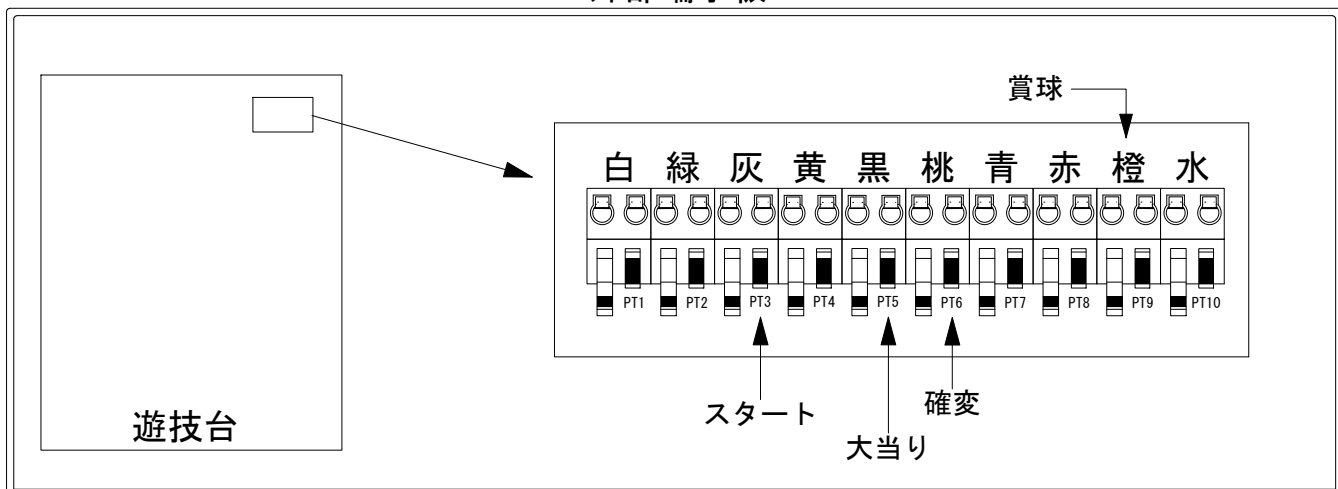

デー太郎（パチンコ） 取付配線資料 2019年10月01日 151

メーカー名	アムテックス	
機種名	Pトキオブラック4500	V1
入力変換ハーネスセット	A	DYR-H171
賞球入力変換ハーネス	B	DYR-H182

ハーネス結線図

外部端子板

出力情報

色	信号名	信号内容	時短	大当		
(白)	賞球	賞球払出装置が遊技球を10個払い出すたびに出力				
(緑)	扉・枠開放	遊技機枠又はガラス扉が開放している場合に出力				
(灰)	図柄確定回数	特別図柄の変動停止毎に出力(スタート回数)				→スタートに接続
(黄)	始動口1	始動口入賞毎に出力				
(黒)	大当り1	すべての大当り中に出力(大当り回数)		○		→大当りに接続
(桃)	大当り2	すべての大当り中・時短中に出力(時短中として接続)	○	○		→確変に接続
(青)	始動口2	左始動口入賞毎に出力				
(赤)	役物入賞回数	小当り中の上大入賞口カウントスイッチを通った個数を出力				
(橙)	メイン賞球	すべての入賞口入賞時において、賞球払出装置に合計10個の賞球を指示する度に出力				→賞球線に接続
(水)	セキュリティ	RWMの初期化・不正入賞・電波・盤面スイッチ接続異常・磁気検知に出力				