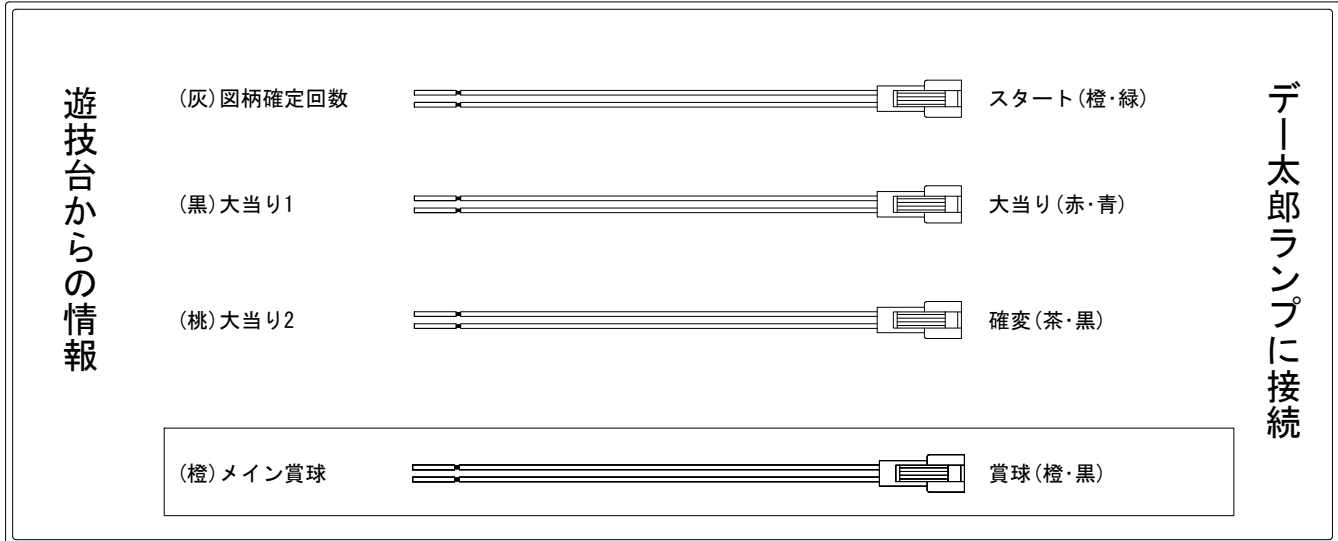

デー太郎（パチンコ） 取付配線資料 2019年10月01日 151

メーカー名	アムテックス	
機種名	Pトキオブラック4500	V1
入力変換ハーネスセット	A	DYR-H171
賞球入力変換ハーネス	B	DYR-H182

ハーネス結線図

外部端子板

出力情報

色	信号名	信号内容	時短	大当		
(白)	賞球	賞球払出装置が遊技球を10個払い出すたびに出力				
(緑)	扉・枠開放	遊技機枠又はガラス扉が開放している場合に出力				
(灰)	図柄確定回数	特別図柄の変動停止毎に出力(スタート回数)				→スタートに接続
(黄)	始動口1	始動口入賞毎に出力				
(黒)	大当り1	すべての大当り中に出力(大当り回数)		○		→大当りに接続
(桃)	大当り2	すべての大当り中・時短中に出力(時短中として接続)	○	○		→確変に接続
(青)	始動口2	左始動口入賞毎に出力				
(赤)	役物入賞回数	小当り中の上大入賞口カウントスイッチを通った個数を出力				
(橙)	メイン賞球	すべての入賞口入賞時において、賞球払出装置に合計10個の賞球を指示する度に出力				→賞球線に接続
(水)	セキュリティ	RWMの初期化・不正入賞・電波・盤面スイッチ接続異常・磁気検知に出力				