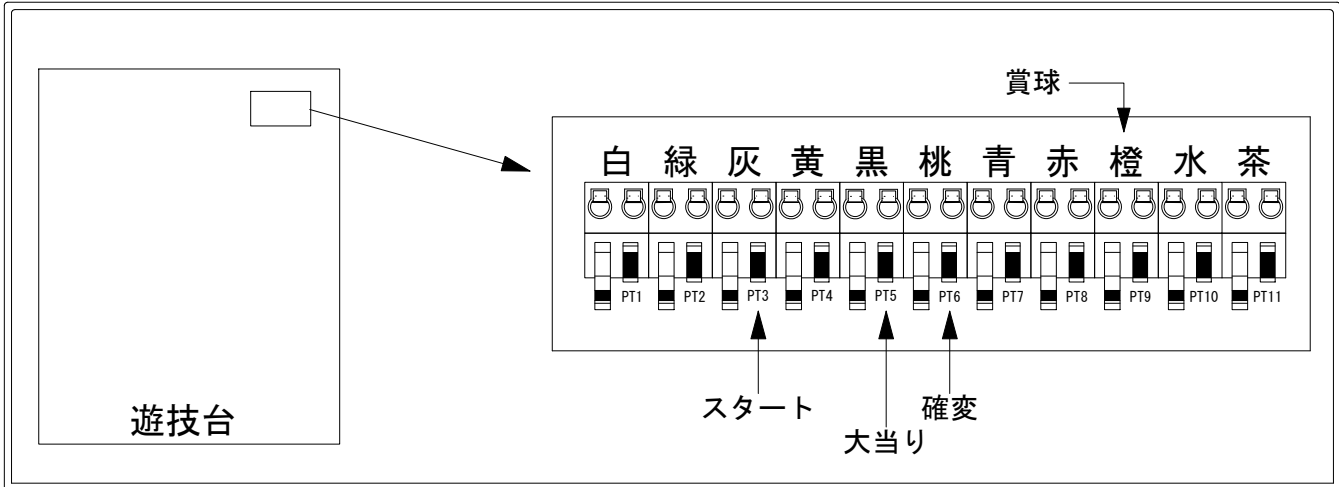

# デー太郎（パチンコ） 取付配線資料 2020年03月10日 149-1

メーカー名	平和	
機種名	P 戦国乙女 5	5M1BU2S 9AU1
入力変換ハーネスセット	A	DYR-H171
賞球入力変換ハーネス	B	DYR-H182

## ハーネス結線図

## 外部端子板

## 出力情報

色	信号名	信号内容	時短	大当	
(白)	賞球	賞球払出装置が遊技球を10個払い出す度に出力			
(緑)	扉・枠開放	遊技機枠又はガラス扉が開放している場合に出力			
(灰)	図柄確定回数	特別図柄の変動停止毎に出力			→スタートに接続
(黄)	始動口	始動口入賞毎に出力			
(黒)	大当り1	すべての大当り中に出力		○	→大当りに接続
(桃)	大当り2	すべての大当り中・時短中に出力	○	○	→確変に接続
(青)	大当り3	すべての大当り中に出力		○	
(赤)	大当り4	すべての大当り中に出力		○	
(橙)	メイン賞球	すべての入賞口入賞時において、賞球払出装置に合計10個の賞球を指示する度に出力			→賞球線に接続
(水)	セキュリティ	RWMの初期化・不正入賞・電波・盤面スイッチ接続異常・磁気検知に出力			
(茶)	アウト	アウトスイッチを10個通過する度に出力			