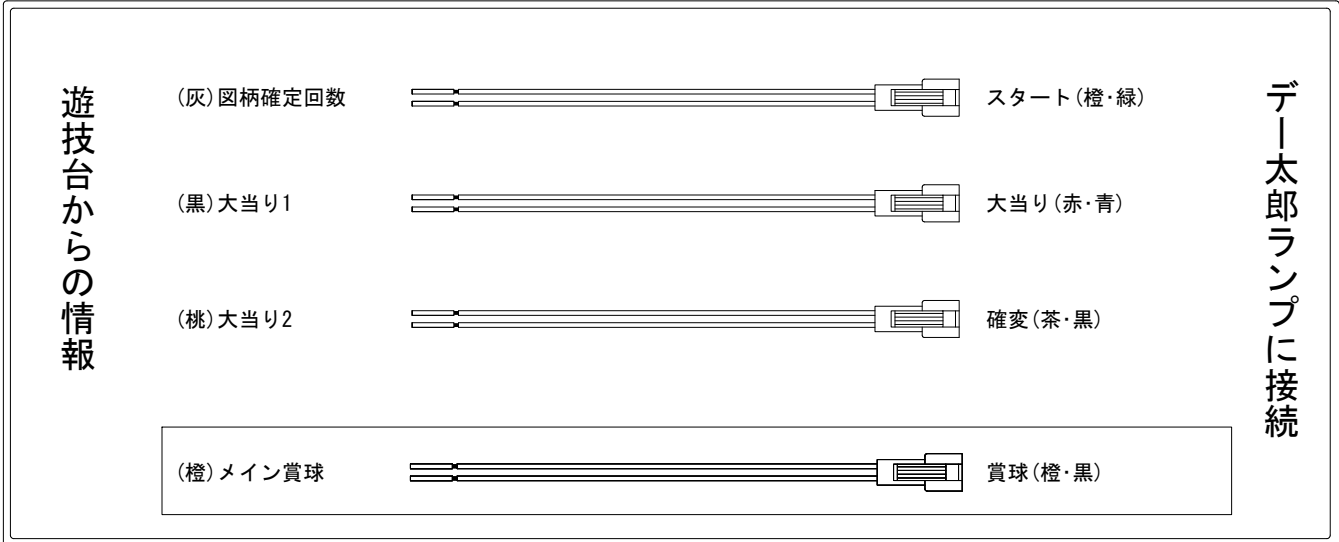

# デー太郎（パチンコ） 取付配線資料 2020年03月10日 149-1

メーカー名	平和	
機種名	P 戦国乙女 5	5M1BU2S 9AU1
入力変換ハーネスセット	A	DYR-H171
賞球入力変換ハーネス	B	DYR-H182

## ハーネス結線図

## 出力情報

色	信号名	信号内容	時短	大当	
(白)	賞球	賞球払出装置が遊技球を10個払い出す度に出力			
(緑)	扉・枠開放	遊技機枠又はガラス扉が開放している場合に出力			
(灰)	図柄確定回数	特別図柄の変動停止毎に出力			→スタートに接続
(黄)	始動口	始動口入賞毎に出力			
(黒)	大当り1	すべての大当り中に出力		○	→大当りに接続
(桃)	大当り2	すべての大当り中・時短中に出力	○	○	→確変に接続
(青)	大当り3	すべての大当り中に出力		○	
(赤)	大当り4	すべての大当り中に出力		○	
(橙)	メイン賞球	すべての入賞口入賞時において、賞球払出装置に合計10個の賞球を指示する度に出力			→賞球線に接続
(水)	セキュリティ	RWMの初期化・不正入賞・電波・盤面スイッチ接続異常・磁気検知に出力			
(茶)	アウト	アウトスイッチを10個通過する度に出力			