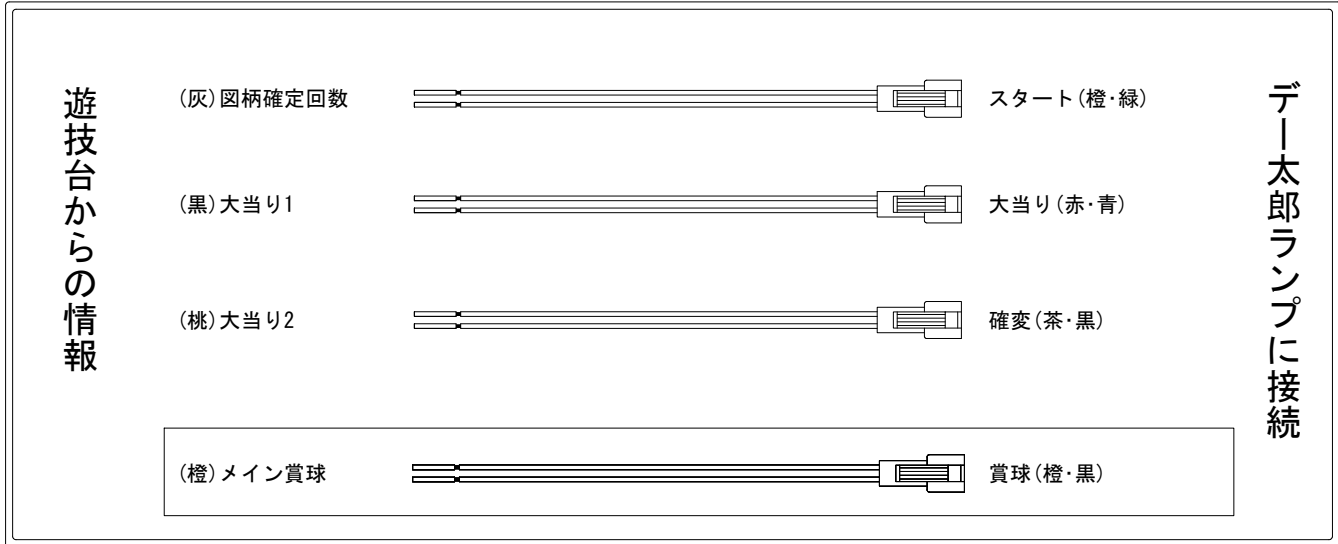

デー太郎（パチンコ） 取付配線資料 2019年08月12日 146-1

メーカー名	平和	
機種名	CRキャッツ・アイ～最高のお宝、頂きに上がります2H1BZ1A 2L2BZ1SA	
入力変換ハーネスセット	A	DYR-H171
賞球入力変換ハーネス	B	DYR-H182

ハーネス結線図

外部端子板

出力情報

色	信号名	信号内容	時短	大当		
(白)	賞球	賞球払出装置が遊技球を10個払い出す度に出力				
(緑)	扉・枠開放	遊技機枠又はガラス扉が開放している場合に出力				
(灰)	図柄確定回数	特別図柄の変動停止毎に出力				→スタートに接続
(黄)	始動口	始動口入賞毎に出力				
(黒)	大当り1	すべての大当り中に出力		○		→大当りに接続
(桃)	大当り2	すべての大当り中・小当り・電サポ中・SKR中に出力	○	○		→確変に接続
(青)	大当り3	SKR中以外のすべての大当、SKR中のすべての大当、小当3中に出力		○		
(赤)	大当り4	SKR中以外のすべての大当、SKR中のすべての大当、小当中・SKR中に出力		○		
(橙)	メイン賞球	すべての入賞口入賞時において、賞球払出装置に合計10個の賞球を指示する度に出力				→賞球線に接続
(水)	セキュリティ	RWMの初期化・不正入賞・電波・盤面スイッチ接続異常・磁気検知に出力				
(茶)	アウト	アウトスイッチを10個通過する度に出力				