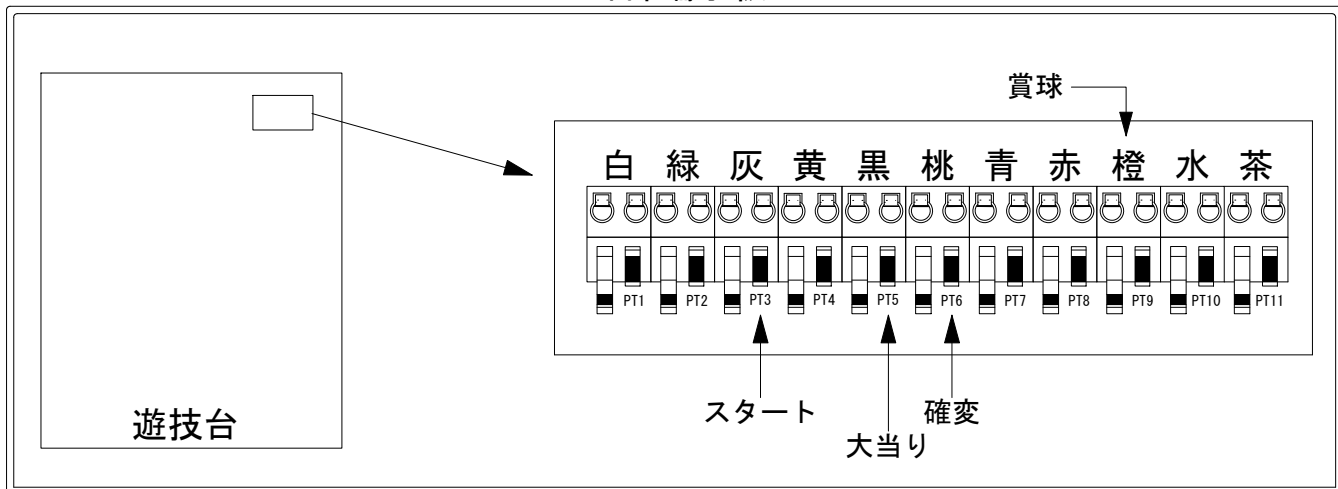

デー太郎（パチンコ） 取付配線資料 2019年08月12日 146-1

メーカー名	平和	
機種名	CRキャッツ・アイ～最高のお宝、頂きに上がります2H1BZ1A 2L2BZ1SA	
入力変換ハーネスセット	A	DYR-H171
賞球入力変換ハーネス	B	DYR-H182

ハーネス結線図

外部端子板

出力情報

色	信号名	信号内容	時短	大当		
(白)	賞球	賞球払出装置が遊技球を10個払い出す度に出力				
(緑)	扉・枠開放	遊技機枠又はガラス扉が開放している場合に出力				
(灰)	図柄確定回数	特別図柄の変動停止毎に出力				→スタートに接続
(黄)	始動口	始動口入賞毎に出力				
(黒)	大当り1	すべての大当り中に出力		○		→大当りに接続
(桃)	大当り2	すべての大当り中・小当り・電サポ中・SKR中に出力	○	○		→確変に接続
(青)	大当り3	SKR中以外のすべての大当、SKR中のすべての大当、小当3中に出力		○		
(赤)	大当り4	SKR中以外のすべての大当、SKR中のすべての大当、小当中・SKR中に出力		○		
(橙)	メイン賞球	すべての入賞口入賞時において、賞球払出装置に合計10個の賞球を指示する度に出力				→賞球線に接続
(水)	セキュリティ	RWMの初期化・不正入賞・電波・盤面スイッチ接続異常・磁気検知に出力				
(茶)	アウト	アウトスイッチを10個通過する度に出力				