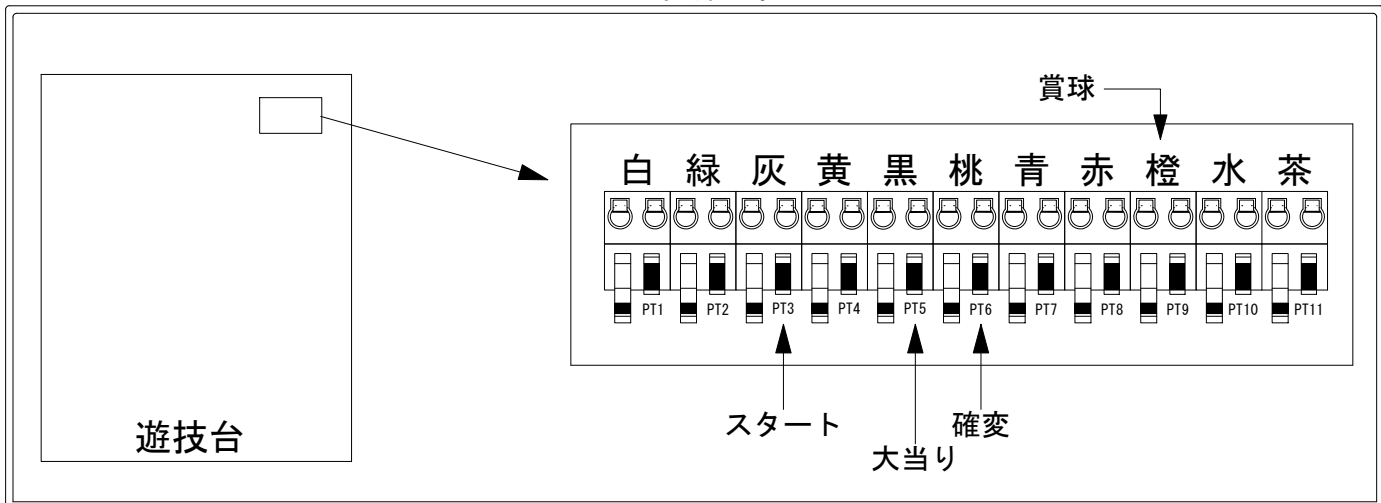

デー太郎（パチンコ） 取付配線資料 2019年02月26日 143-1

メーカー名	平和	
機種名	CR百花繚乱サムライブライド	2M5BZ2 29BU1
入力変換ハーネスセット	A	DYR-H171
賞球入力変換ハーネス	B	DYR-H182

ハーネス結線図

外部端子板

出力情報

色	信号名	信号内容	時短	大当	小当	
(白)	賞球	賞球払出装置が遊技球を10個払い出す度に出力				
(緑)	扉・枠開放	遊技機枠又はガラス扉が開放している場合に出力				
(灰)	図柄確定回数	特別図柄の変動停止毎に出力				→スタートに接続
(黄)	始動口	始動口入賞毎に出力				
(黒)	大当り1	すべての大当り中に出力		○		→大当りに接続
(桃)	大当り2	すべての大当り中・時短中に出力	○	○		→確変に接続
(青)	大当り3	すべての大当り中に出力		○		
(赤)	大当り4	すべての大当り中に出力		○		
(橙)	メイン賞球	すべての入賞口入賞時において、賞球払出装置に合計10個の賞球を指示する度に出力				→賞球線に接続
(水)	セキュリティ	RWMの初期化・不正入賞・電波・盤面スイッチ接続異常・磁気検知に出力				
(茶)	アウト	アウトスイッチを10個通過する度に出力				