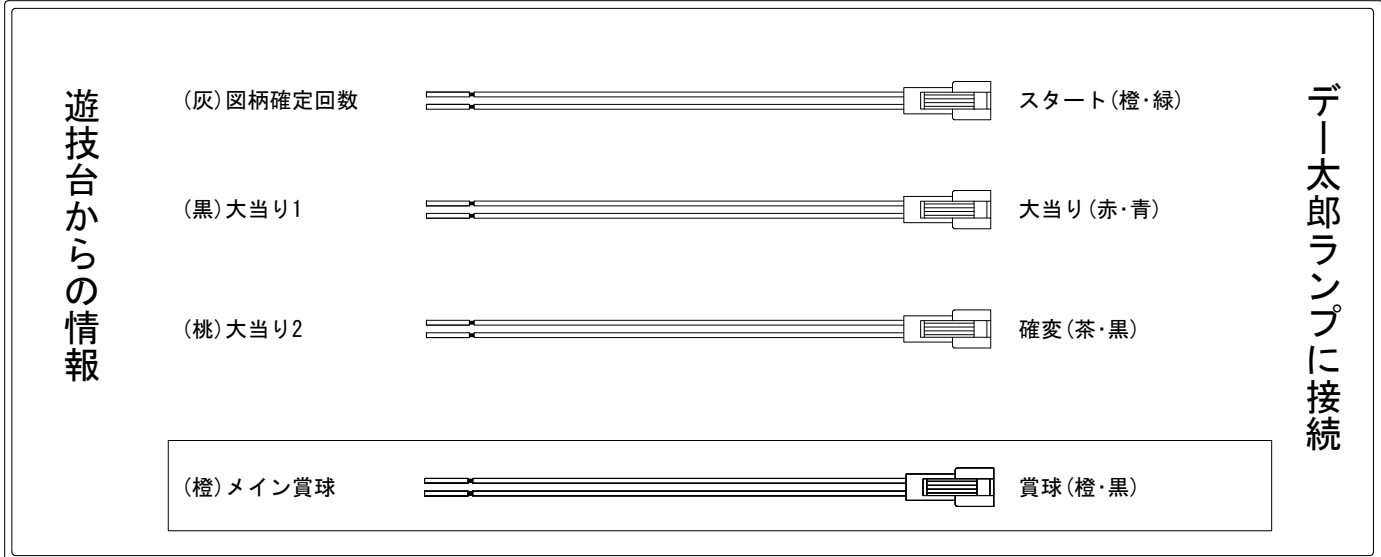

デー太郎（パチンコ） 取付配線資料 2019年02月26日 143-1

メーカー名	平和	
機種名	CR百花繚乱サムライブライド	2M5BZ2 29BU1
入力変換ハーネスセット	A	DYR-H171
賞球入力変換ハーネス	B	DYR-H182

ハーネス結線図

外部端子板

出力情報

色	信号名	信号内容	時短	大当	小当	
(白)	賞球	賞球払出装置が遊技球を10個払い出す度に出力				
(緑)	扉・枠開放	遊技機枠又はガラス扉が開放している場合に出力				
(灰)	図柄確定回数	特別図柄の変動停止毎に出力				→スタートに接続
(黄)	始動口	始動口入賞毎に出力				
(黒)	大当り1	すべての大当り中に出力		○		→大当りに接続
(桃)	大当り2	すべての大当り中・時短中に出力	○	○		→確変に接続
(青)	大当り3	すべての大当り中に出力		○		
(赤)	大当り4	すべての大当り中に出力		○		
(橙)	メイン賞球	すべての入賞口入賞時において、賞球払出装置に合計10個の賞球を指示する度に出力				→賞球線に接続
(水)	セキュリティ	RWMの初期化・不正入賞・電波・盤面スイッチ接続異常・磁気検知に出力				
(茶)	アウト	アウトスイッチを10個通過する度に出力				