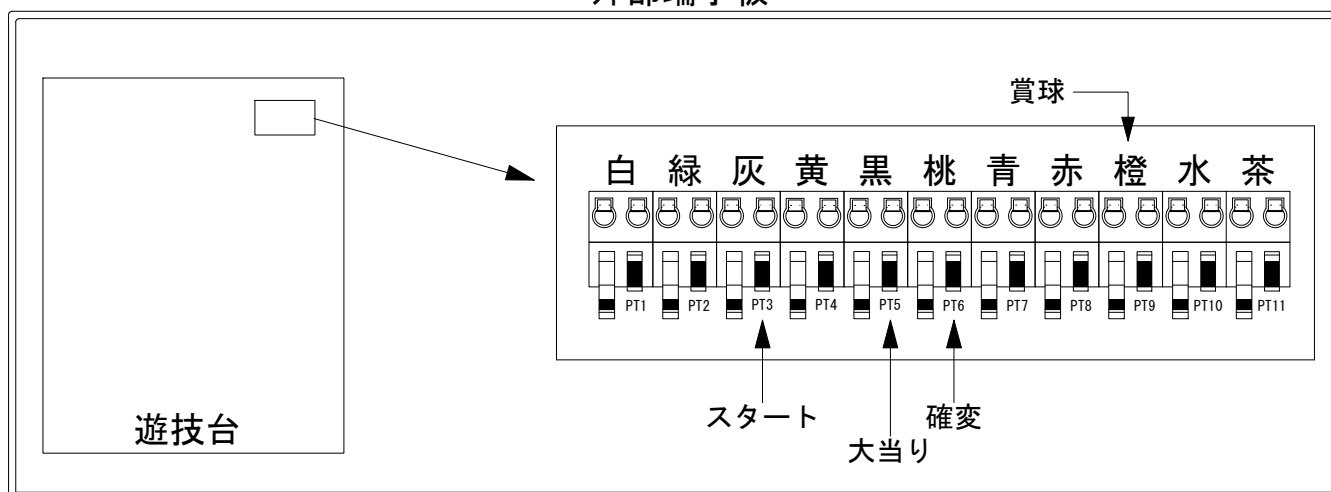

デー太郎（パチンコ） 取付配線資料 2018年08月16日 142

メーカー名	アムテックス	
機種名	CR戦国乙女5~10th Anniversary~	5H1BZ1
入力変換ハーネスセット	A	DYR-H171
賞球入力変換ハーネス	B	DYR-H182

ハーネス結線図

外部端子板

出力情報

色	信号名	信号内容	時短	大当	小当
(白)	賞球	賞球払出装置が遊技球を10個払い出す度に出力			
(緑)	扉・枠開放	遊技機枠又はガラス扉が開放している場合に出力			
(灰)	図柄確定回数	特別図柄の変動停止毎に出力			
(黄)	始動口	始動口入賞毎に出力			
(黒)	大当り1	すべての大当り中に出力		○	
(桃)	大当り2	すべての大当り中・時短中に出力	○	○	
(青)	大当り3	すべての大当り中に出力		○	
(赤)	大当り4	すべての大当り中に出力		○	
(橙)	メイン賞球	すべての入賞口入賞時において、賞球払出装置に合計10個の賞球を指示する度に出力			
(水)	セキュリティ	RWMの初期化・不正入賞・電波・盤面スイッチ接続異常・磁気検知に出力			

→スタートに接続

→大当りに接続

→確変に接続

→賞球線に接続