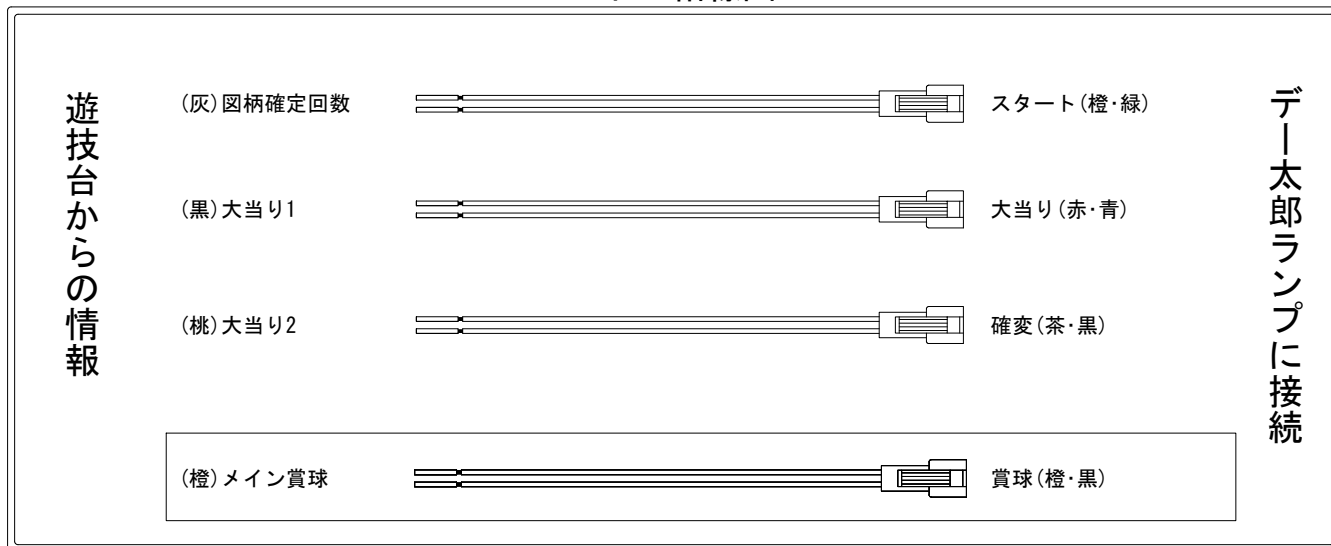

デー太郎（パチンコ） 取付配線資料 2018年08月16日 142

メーカー名	アムテックス	
機種名	CR戦国乙女5~10th Anniversary~	5H1BZ1
入力変換ハーネスセット	A	DYR-H171
賞球入力変換ハーネス	B	DYR-H182

ハーネス結線図

外部端子板

出力情報

色	信号名	信号内容	時短	大当	小当
(白)	賞球	賞球払出装置が遊技球を10個払い出す度に出力			
(緑)	扉・枠開放	遊技機枠又はガラス扉が開放している場合に出力			
(灰)	図柄確定回数	特別図柄の変動停止毎に出力			
(黄)	始動口	始動口入賞毎に出力			
(黒)	大当り1	すべての大当り中に出力		○	
(桃)	大当り2	すべての大当り中・時短中に出力	○	○	
(青)	大当り3	すべての大当り中に出力		○	
(赤)	大当り4	すべての大当り中に出力		○	
(橙)	メイン賞球	すべての入賞口入賞時において、賞球払出装置に合計10個の賞球を指示する度に出力			
(水)	セキュリティ	RWMの初期化・不正入賞・電波・盤面スイッチ接続異常・磁気検知に出力			

→スタートに接続

→大当りに接続

→確変に接続

→賞球線に接続