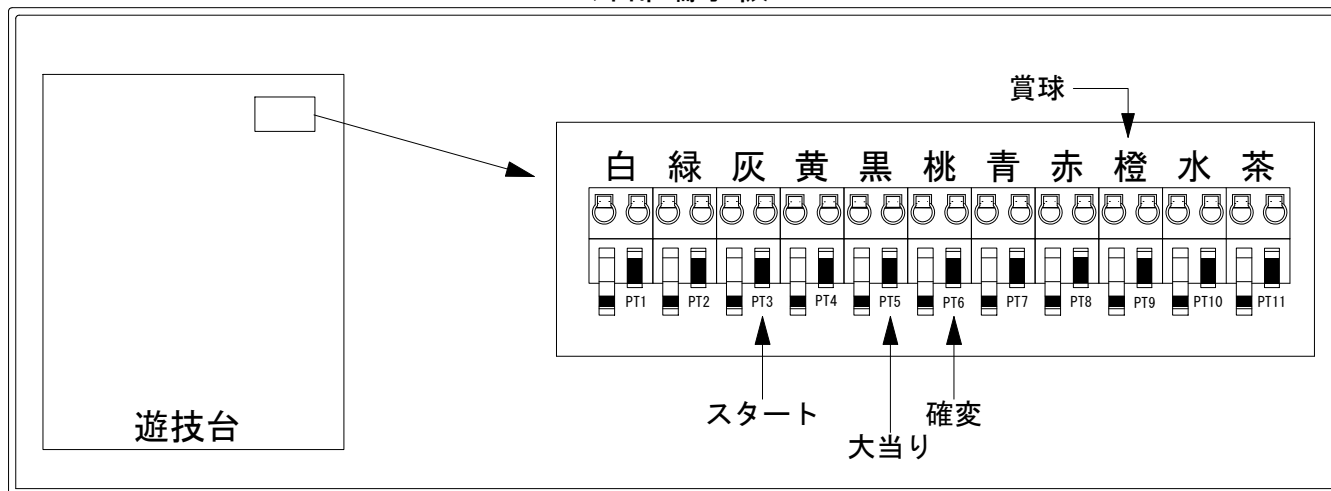

# デー太郎（パチンコ） 取付配線資料 2019年06月11日 138-2

メーカー名	アムテックス		
機種名	CRアトコ猪木 打てばわかるさ！	6H1BZ8A	6L2BY1 6H1BZ2FA
入力変換ハーネスセット	A	DYR-H171	
賞球入力変換ハーネス	B	DYR-H182	

## ハーネス結線図

## 外部端子板

## 出力情報

色	信号名	信号内容	電サポ	大当	SKR	
(白)	賞球	賞球払出装置が遊技球を10個払い出すたびに出力				
(緑)	扉・枠開放	遊技機枠又はガラス扉が開放している場合に出力				
(灰)	図柄確定回数	特別図柄の変動停止毎に出力				→スタートに接続
(黄)	始動口	始動口入賞毎に出力				
(黒)	大当り1	すべての大当り中に出力		○		→大当りに接続
(桃)	大当り2	すべての大当り中+電サポ中(小当り)+SKR中(小当り)に出力	○	○	○	→確変に接続
(青)	大当り3	すべての大当り中+電サポ中(小当り)に出力	○	○		
(赤)	大当り4	すべての大当り中+SKR中(小当り)に出力		○	○	
(橙)	メイン賞球	すべての入賞口入賞時において、賞球払出装置に合計10個の賞球を指示する度に出力				→賞球線に接続
(水)	セキュリティ	RWMの初期化・不正入賞・電波・盤面スイッチ接続異常・磁気検知に出力				
(茶)	アウト	アウトスイッチを10個通過する度に出力				