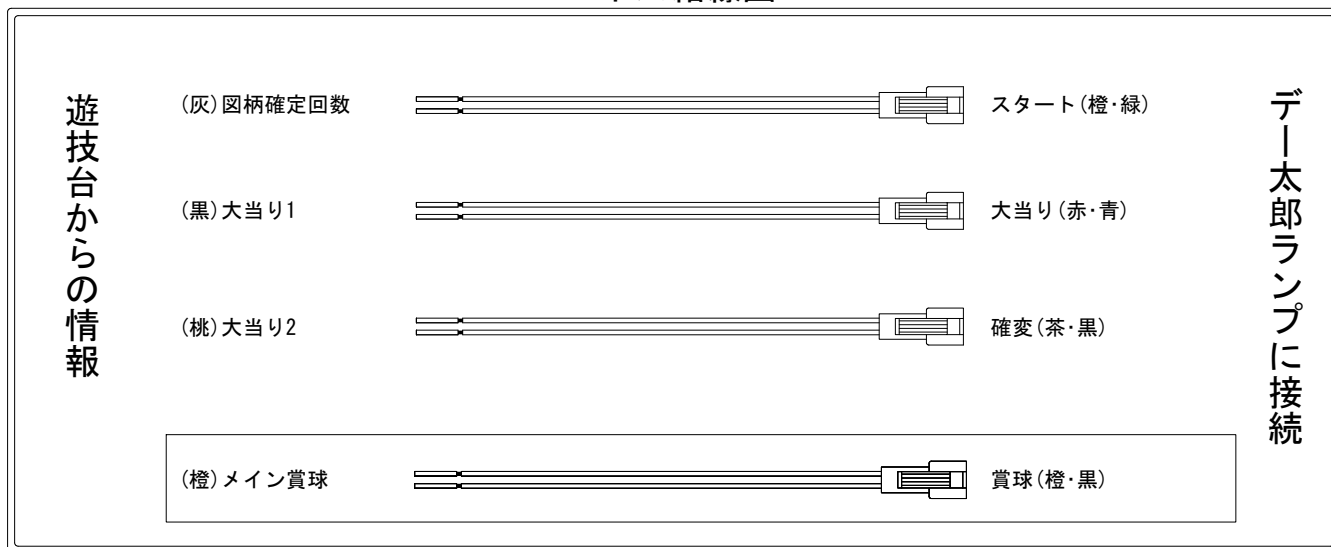

# デー太郎（パチンコ） 取付配線資料 2019年06月11日 138-2

メーカー名	アムテックス		
機種名	CRアトコ猪木 打てばわかるさ！	6H1BZ8A	6L2BY1 6H1BZ2FA
入力変換ハーネスセット	A	DYR-H171	
賞球入力変換ハーネス	B	DYR-H182	

## ハーネス結線図

## 出力情報

色	信号名	信号内容	電サポ	大当	SKR	
(白)	賞球	賞球払出装置が遊技球を10個払い出すたびに出力				
(緑)	扉・枠開放	遊技機枠又はガラス扉が開放している場合に出力				
(灰)	図柄確定回数	特別図柄の変動停止毎に出力				→スタートに接続
(黄)	始動口	始動口入賞毎に出力				
(黒)	大当り1	すべての大当り中に出力		○		→大当りに接続
(桃)	大当り2	すべての大当り中+電サポ中(小当り)+SKR中(小当り)に出力	○	○	○	→確変に接続
(青)	大当り3	すべての大当り中+電サポ中(小当り)に出力	○	○		
(赤)	大当り4	すべての大当り中+SKR中(小当り)に出力		○	○	
(橙)	メイン賞球	すべての入賞口入賞時において、賞球払出装置に合計10個の賞球を指示する度に出力				→賞球線に接続
(水)	セキュリティ	RWMの初期化・不正入賞・電波・盤面スイッチ接続異常・磁気検知に出力				
(茶)	アウト	アウトスイッチを10個通過する度に出力				