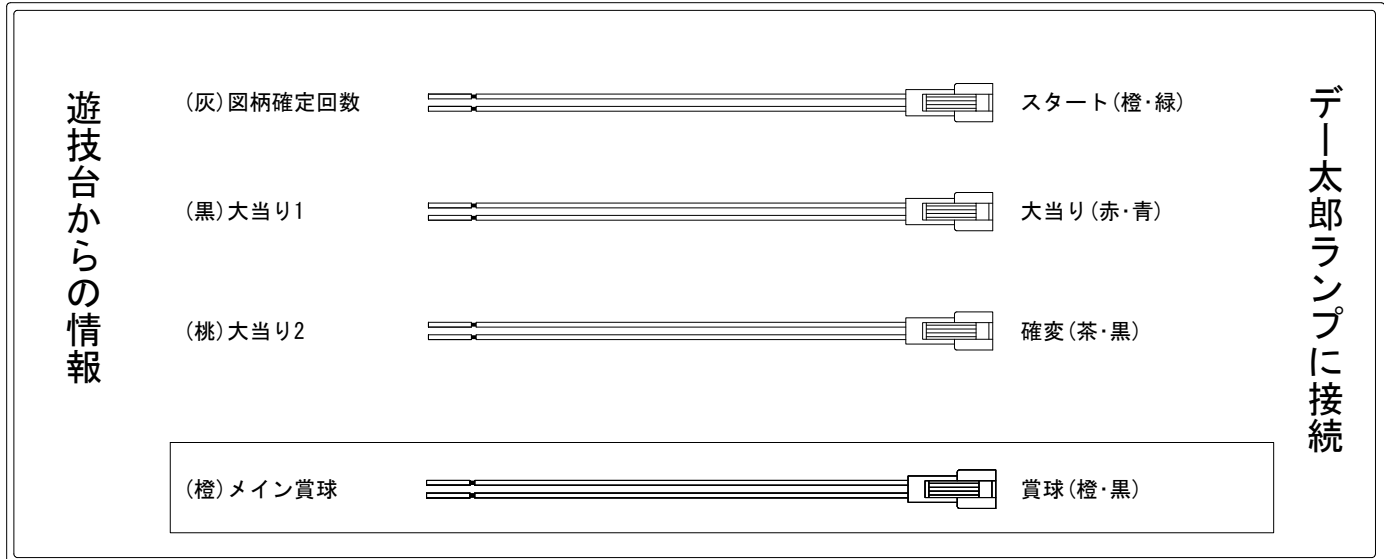

# デー太郎（パチンコ） 取付配線資料 2017年03月25日 131

メーカー名	アムテックス	
機種名	CR南国育ち 羽根	9BU
入力変換ハーネスセット	A	DYR-H171
賞球入力変換ハーネス	B	DYR-H182

## ハーネス結線図

## 外部端子板

## 出力情報

色	信号名	信号内容	時短	大当り	小当り
(白)	賞球	賞球払出装置が遊技球を10個払い出すたびに出力			
(緑)	扉・枠開放	遊技機枠又はガラス扉の開放している場合に出力			
(灰)	図柄確定回数	特別図柄の変動停止毎に出力			
(黄)	始動口	始動口入賞毎に出力			
(黒)	大当り1	すべての大当り中に出力		○	
(桃)	大当り2	すべての大当り中・時短中に出力	○	○	
(青)	大当り3	小当りを経由した大当り中に出力		○	○
(赤)	小当り	すべての小当り中に出力		○	○
(橙)	メイン賞球	すべての入賞口入賞時において、賞球払出装置に合計10個の賞球を指示する度に出力			
(水)	セキュリティ	RWMの初期化・不正入賞・電波・盤面スイッチ接続異常・磁気検知に出力			