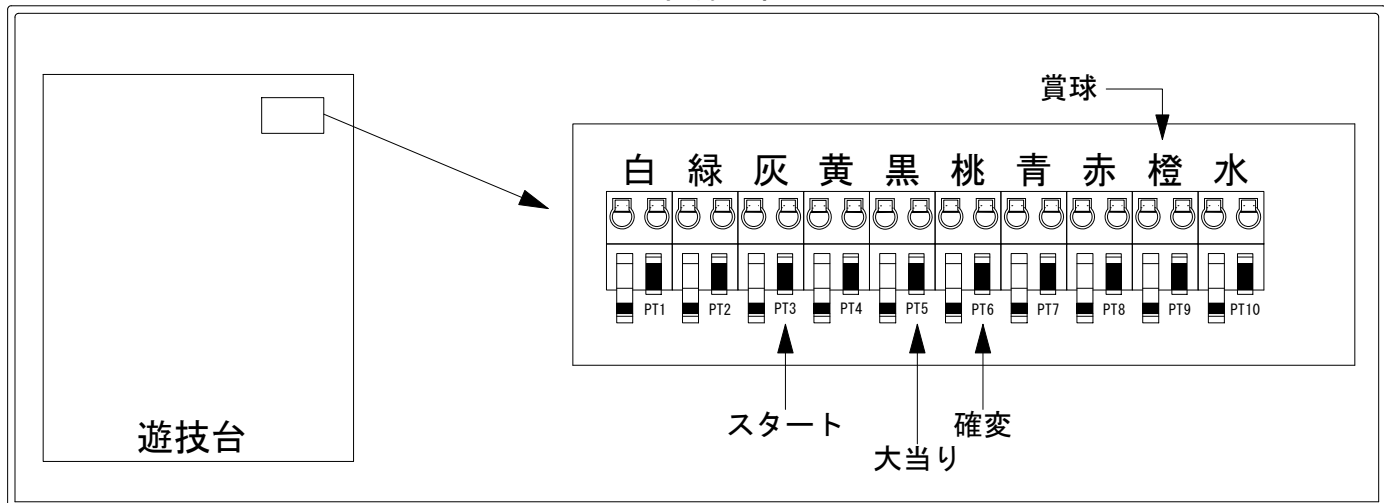

# デー太郎（パチンコ） 取付配線資料 2017年03月25日 131

メーカー名	アムテックス	
機種名	CR南国育ち 羽根	9BU
入力変換ハーネスセット	A	DYR-H171
賞球入力変換ハーネス	B	DYR-H182

## ハーネス結線図

## 外部端子板

## 出力情報

色	信号名	信号内容	時短	大当り	小当り
(白)	賞球	賞球払出装置が遊技球を10個払い出すたびに出力			
(緑)	扉・枠開放	遊技機枠又はガラス扉の開放している場合に出力			
(灰)	図柄確定回数	特別図柄の変動停止毎に出力			
(黄)	始動口	始動口入賞毎に出力			
(黒)	大当り1	すべての大当り中に出力		○	
(桃)	大当り2	すべての大当り中・時短中に出力	○	○	
(青)	大当り3	小当りを経由した大当り中に出力		○	○
(赤)	小当り	すべての小当り中に出力		○	○
(橙)	メイン賞球	すべての入賞口入賞時において、賞球払出装置に合計10個の賞球を指示する度に出力			
(水)	セキュリティ	RWMの初期化・不正入賞・電波・盤面スイッチ接続異常・磁気検知に出力			