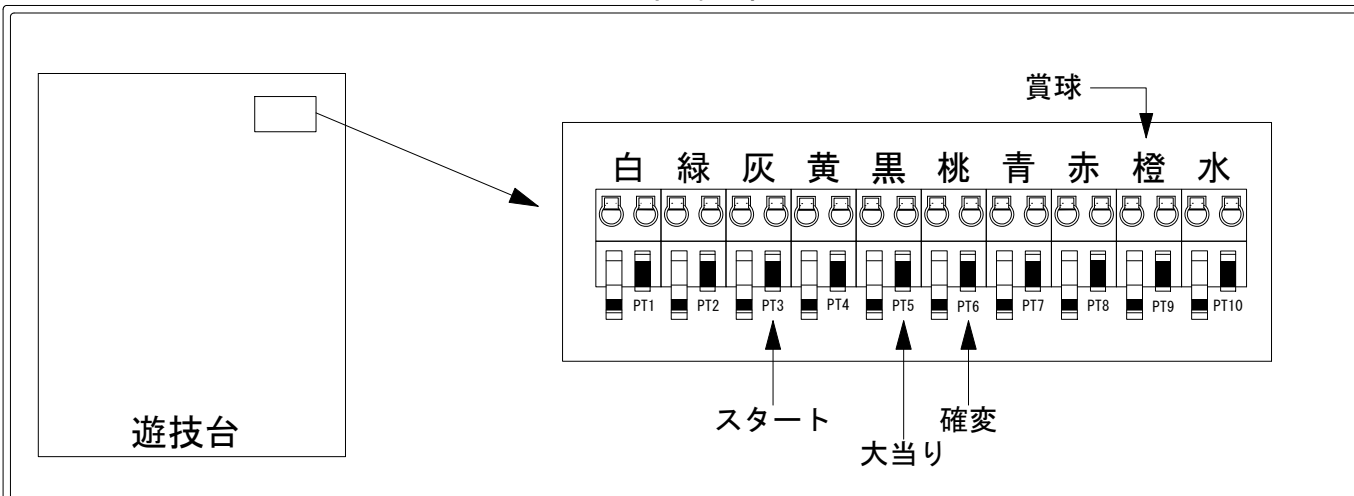

# デー太郎（パチンコ） 取付配線資料 2016年02月02日 122-1

メーカー名	平和	
機種名	CR乙女フェスティバル	L9ZY2 9AU
入力変換ハーネスセット	A	DYR-H171
賞球入力変換ハーネス	B	DYR-H182

## ハーネス結線図

## 外部端子板

## 出力情報

色	信号名	信号内容	時短	大当		
(白)	賞球	賞球払出装置が遊技球を10個払い出すたびに出力				
(緑)	扉・枠開放	遊技機枠又はガラス扉の開放している場合に出力				
(灰)	図柄確定回数	特別図柄が変動停止毎に出力				→スタートに接続
(黄)	始動口	始動口入賞毎に出力				
(黒)	大当り1	すべての大当り中に出力		○		→大当りに接続
(桃)	大当り2	すべての大当り中・時短中に出力	○	○		→確変に接続
(青)	大当り3	すべての大当り中に出力		○		
(赤)	大当り4	すべての大当り中に出力		○		
(橙)	メイン賞球	すべての入賞口入賞時において、賞球払出装置に合計10個の賞球を指示する度に出力				→賞球線に接続
(水)	セキュリティ	RWMの初期化・不正入賞・電波・盤面スイッチ接続異常・磁気検知に出力				