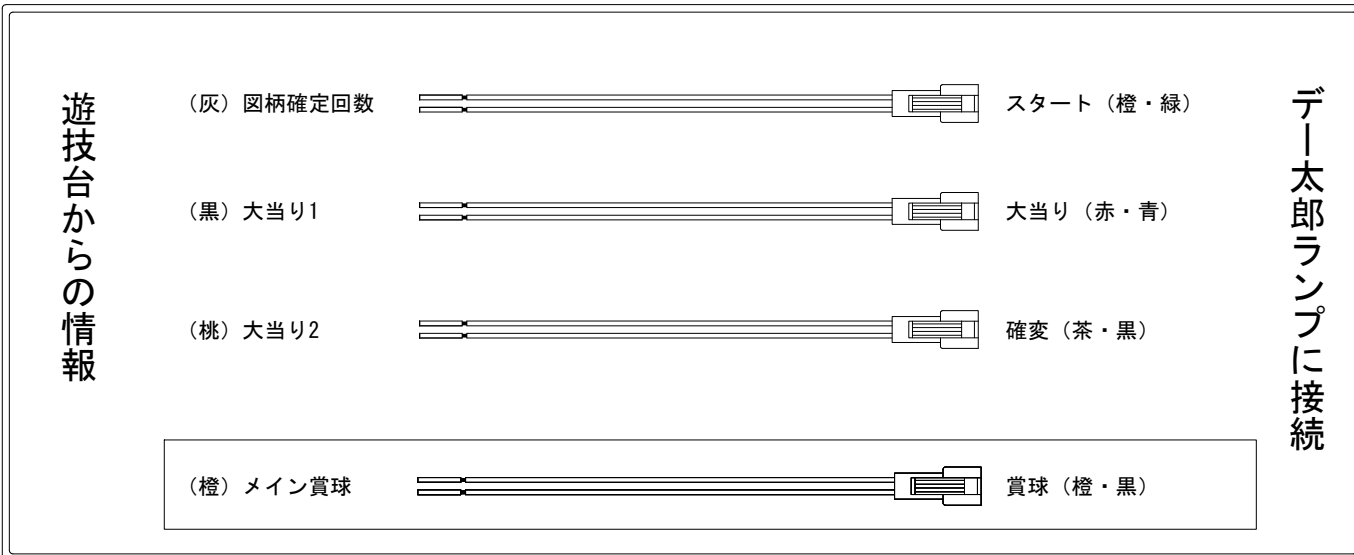

# デー太郎（パチンコ） 取付配線資料 2016年02月02日 122-1

メーカー名	平和	
機種名	CR乙女フェスティバル	L9ZY2 9AU
入力変換ハーネスセット	A	DYR-H171
賞球入力変換ハーネス	B	DYR-H182

## ハーネス結線図

## 出力情報

色	信号名	信号内容	時短	大当		
(白)	賞球	賞球払出装置が遊技球を10個払い出すたびに出力				
(緑)	扉・枠開放	遊技機枠又はガラス扉の開放している場合に出力				
(灰)	図柄確定回数	特別図柄が変動停止毎に出力				→スタートに接続
(黄)	始動口	始動口入賞毎に出力				
(黒)	大当り1	すべての大当り中に出力		○		→大当りに接続
(桃)	大当り2	すべての大当り中・時短中に出力	○	○		→確変に接続
(青)	大当り3	すべての大当り中に出力		○		
(赤)	大当り4	すべての大当り中に出力		○		
(橙)	メイン賞球	すべての入賞口入賞時において、賞球払出装置に合計10個の賞球を指示する度に出力				→賞球線に接続
(水)	セキュリティ	RWMの初期化・不正入賞・電波・盤面スイッチ接続異常・磁気検知に出力				