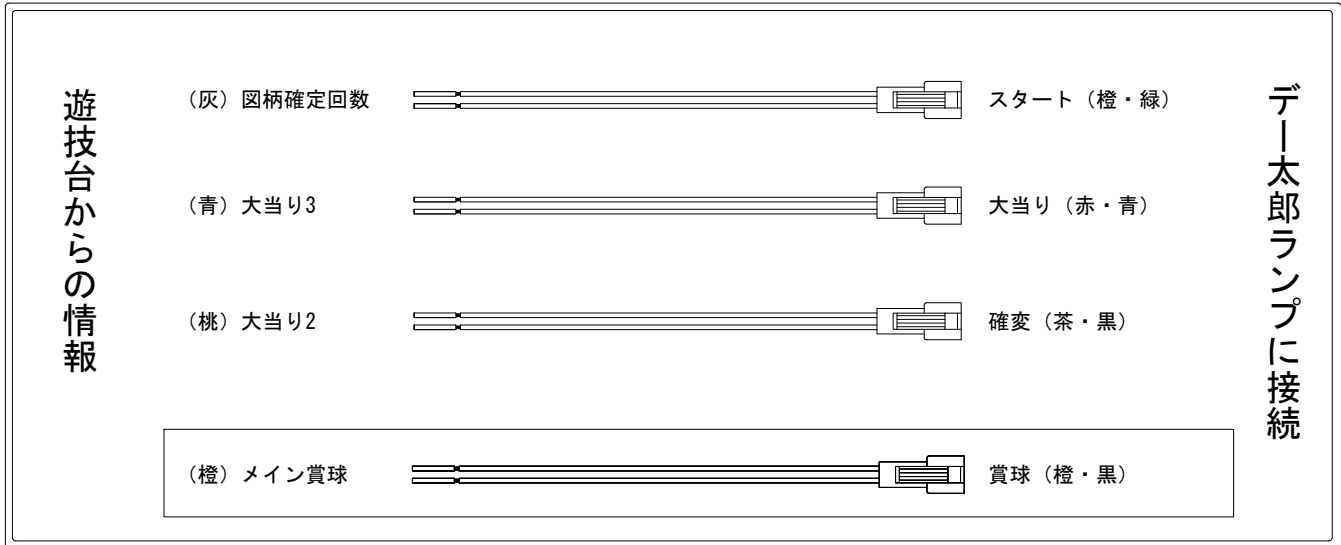

# デー太郎（パチンコ） 取付配線資料 2016年11月22日 119-2

メーカー名	平和	
機種名	CRルパン三世 I'm a Super hero	H9AZ 9AS L7BZ
入力変換ハーネスセット	A	DYR-H171
賞球入力変換ハーネス	B	DYR-H182

## ハーネス結線図

## 外部端子板

## 出力情報

色	信号名	信号内容	時短	※1	※2	小当
(白)	賞球	賞球払出装置が遊技球を10個払い出すたびに出力				
(緑)	扉・枠開放	遊技機枠又はガラス扉が開放している場合に出力				
(灰)	図柄確定回数	特別図柄の変動停止毎に出力				
(黄)	始動口	始動口入賞毎に出力				
(黒)	大当り1	大当り後に時短ありとなる大当り中に出力		○		
(桃)	大当り2	大当り後に時短ありとなる大当り中・時短中に出力	○	○		
(青)	大当り3	すべての大当り中に出力		○	○	
(赤)	大当り4	すべての大当り中・小当り中に出力		○	○	○
(橙)	メイン賞球	すべての入賞口入賞時において、賞球払出装置に合計10個の賞球を指示する度に出力				
(水)	セキュリティ	RWMの初期化・不正入賞・電波・盤面スイッチ接続異常・磁気検知に出力				