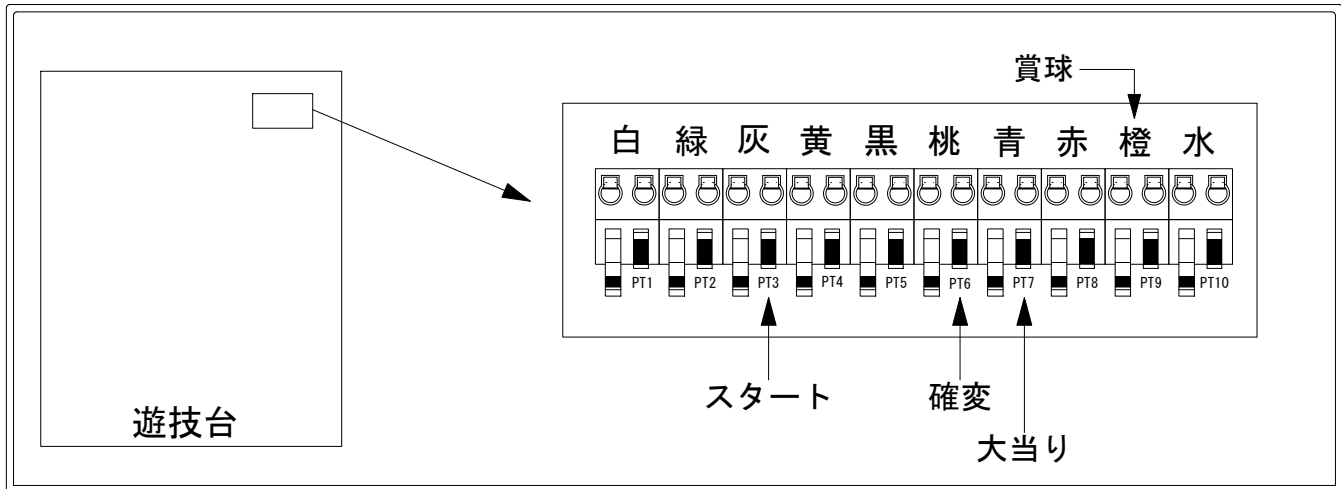

# デー太郎（パチンコ） 取付配線資料 2016年11月22日 119-2

メーカー名	平和	
機種名	CRルパン三世 I'm a Super hero	H9AZ 9AS L7BZ
入力変換ハーネスセット	A	DYR-H171
賞球入力変換ハーネス	B	DYR-H182

## ハーネス結線図

## 外部端子板

## 出力情報

色	信号名	信号内容	時短	※1	※2	小当
(白)	賞球	賞球払出装置が遊技球を10個払い出すたびに出力				
(緑)	扉・枠開放	遊技機枠又はガラス扉が開放している場合に出力				
(灰)	図柄確定回数	特別図柄の変動停止毎に出力				
(黄)	始動口	始動口入賞毎に出力				
(黒)	大当り1	大当り後に時短ありとなる大当り中に出力		○		
(桃)	大当り2	大当り後に時短ありとなる大当り中・時短中に出力	○	○		
(青)	大当り3	すべての大当り中に出力		○	○	
(赤)	大当り4	すべての大当り中・小当り中に出力		○	○	○
(橙)	メイン賞球	すべての入賞口入賞時において、賞球払出装置に合計10個の賞球を指示する度に出力				
(水)	セキュリティ	RWMの初期化・不正入賞・電波・盤面スイッチ接続異常・磁気検知に出力				