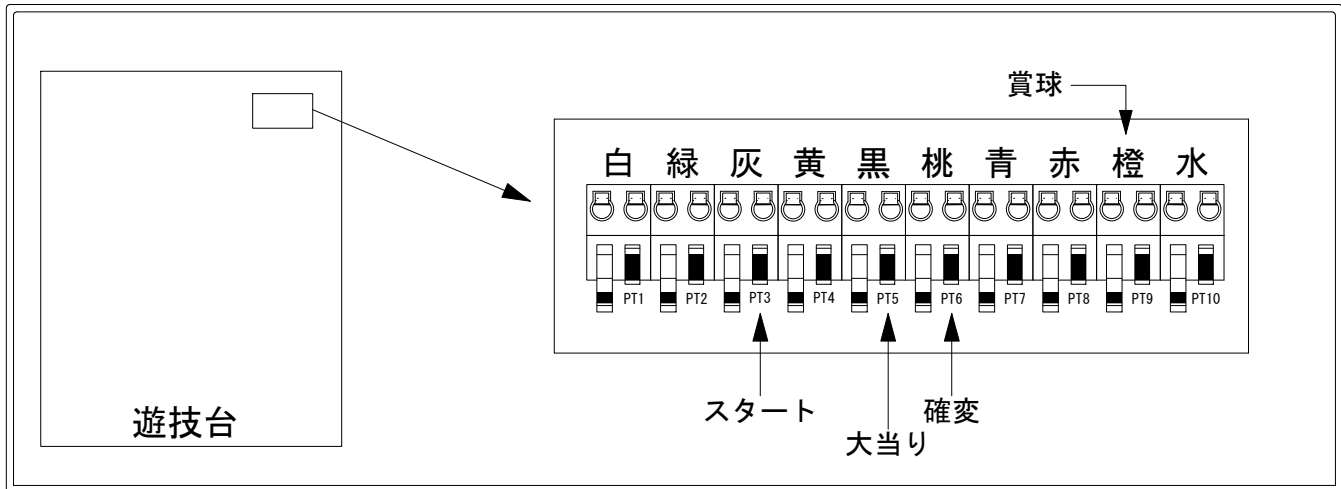

デー太郎（パチンコ） 取付配線資料 2015年08月24日 118-1

メーカー名	平和	
機種名	CRキャッツ・アイ	H9AY1 M9AY 9AU
入力変換ハーネスセット	A	DYR-H171
賞球入力変換ハーネス	B	DYR-H182

ハーネス結線図

外部端子板

出力情報

色	信号名	信号内容	時短	大当	小当	
(白)	賞球	賞球払出装置が遊技球を10個払い出すたびに出力				
(緑)	扉・枠開放	遊技機枠又はガラス扉の開放している場合に出力				
(灰)	図柄確定回数	特別図柄が変動停止毎に出力				→スタートに接続
(黄)	始動口	始動口入賞毎に出力				
(黒)	大当り1	すべての大当り中に出力		○		→大当りに接続
(桃)	大当り2	すべての大当り中・時短中に出力	○	○		→確変に接続
(青)	大当り3	すべての大当り中に出力		○		
(赤)	大当り4	すべての大当り中・小当り中に出力		○	○	
(橙)	メイン賞球	すべての入賞口入賞時において、賞球払出装置に合計10個の賞球を指示する度に出力				→賞球線に接続
(水)	セキュリティ	RWMの初期化・不正入賞・電波・盤面スイッチ接続異常・磁気検知に出力				