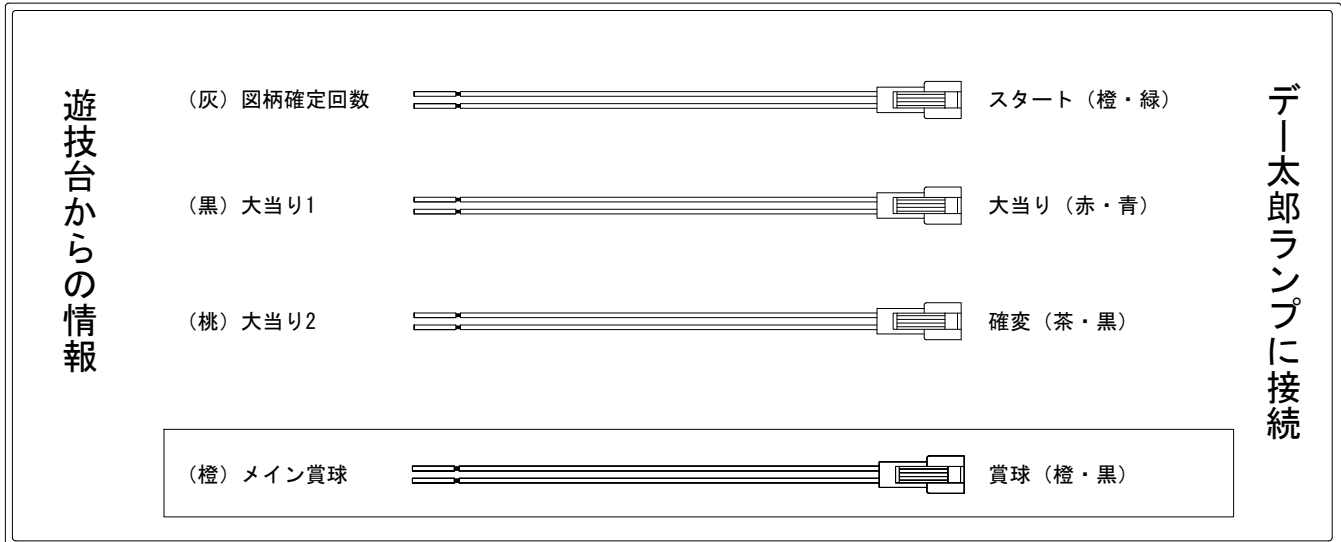

デー太郎（パチンコ） 取付配線資料 2015年08月24日 118-1

メーカー名	平和	
機種名	CRキャッツ・アイ	H9AY1 M9AY 9AU
入力変換ハーネスセット	A	DYR-H171
賞球入力変換ハーネス	B	DYR-H182

ハーネス結線図

外部端子板

出力情報

色	信号名	信号内容	時短	大当	小当	
(白)	賞球	賞球払出装置が遊技球を10個払い出すたびに出力				
(緑)	扉・枠開放	遊技機枠又はガラス扉の開放している場合に出力				
(灰)	図柄確定回数	特別図柄が変動停止毎に出力				→スタートに接続
(黄)	始動口	始動口入賞毎に出力				
(黒)	大当り1	すべての大当り中に出力		○		→大当りに接続
(桃)	大当り2	すべての大当り中・時短中に出力	○	○		→確変に接続
(青)	大当り3	すべての大当り中に出力		○		
(赤)	大当り4	すべての大当り中・小当り中に出力		○	○	
(橙)	メイン賞球	すべての入賞口入賞時において、賞球払出装置に合計10個の賞球を指示する度に出力				→賞球線に接続
(水)	セキュリティ	RWMの初期化・不正入賞・電波・盤面スイッチ接続異常・磁気検知に出力				