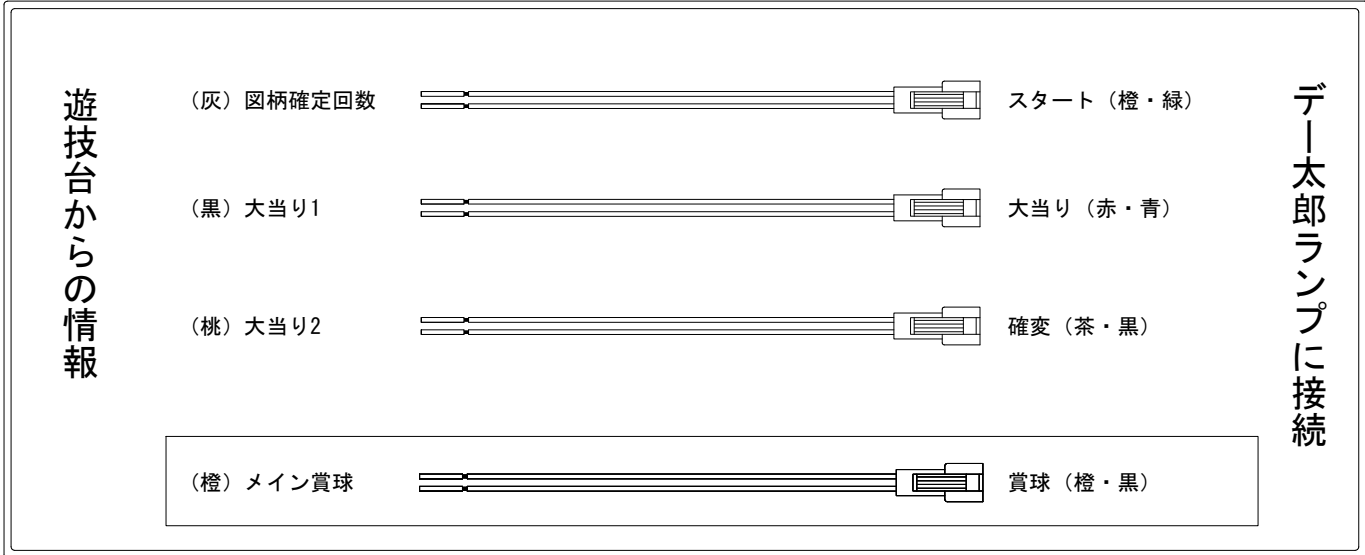

デー太郎（パチンコ） 取付配線資料 2015年06月25日 117-1

メーカー名	平和	
機種名	CR麻雀物語 2	M9AY1 9AS
入力変換ハーネスセット	A	DYR-H171
賞球入力変換ハーネス	B	DYR-H182

ハーネス結線図

外部端子板

出力情報

色	信号名	信号内容	時短	大当		
(白)	賞球	賞球払出装置が遊技球を10個払い出すたびに出力				
(緑)	扉・枠開放	遊技機枠又はガラス扉の開放している場合に出力				
(灰)	図柄確定回数	特別図柄が変動停止毎に出力				→スタートに接続
(黄)	始動口	始動口入賞毎に出力				
(黒)	大当り1	すべての大当り中に出力		○		→大当りに接続
(桃)	大当り2	すべての大当り中・時短中に出力	○	○		→確変に接続
(青)	大当り3	すべての大当り中に出力		○		
(赤)	大当り4	すべての大当り中に出力		○		
(橙)	メイン賞球	すべての入賞口入賞時において、賞球払出装置に合計10個の賞球を指示する度に出力				→賞球線に接続
(水)	セキュリティ	RWMの初期化・不正入賞・電波・盤面スイッチ接続異常・磁気検知に出力				