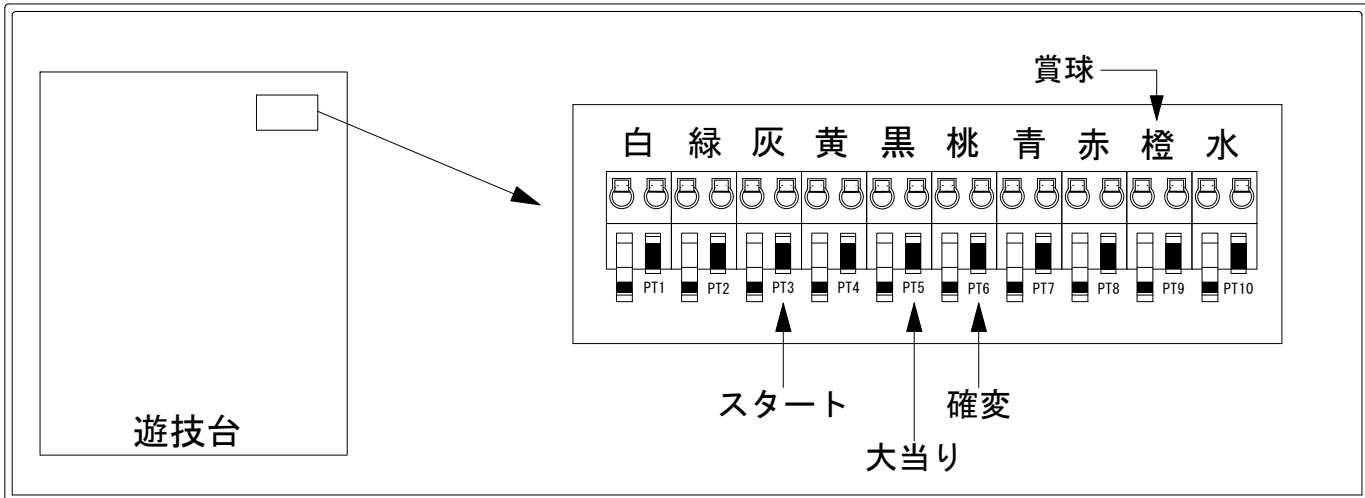

デー太郎（パチンコ） 取付配線資料 2015年06月25日 117-1

メーカー名	平和	
機種名	CR麻雀物語 2	M9AY1 9AS
入力変換ハーネスセット	A	DYR-H171
賞球入力変換ハーネス	B	DYR-H182

ハーネス結線図

外部端子板

出力情報

色	信号名	信号内容	時短	大当		
(白)	賞球	賞球払出装置が遊技球を10個払い出すたびに出力				
(緑)	扉・枠開放	遊技機枠又はガラス扉の開放している場合に出力				
(灰)	図柄確定回数	特別図柄が変動停止毎に出力				→スタートに接続
(黄)	始動口	始動口入賞毎に出力				
(黒)	大当り1	すべての大当り中に出力		○		→大当りに接続
(桃)	大当り2	すべての大当り中・時短中に出力	○	○		→確変に接続
(青)	大当り3	すべての大当り中に出力		○		
(赤)	大当り4	すべての大当り中に出力		○		
(橙)	メイン賞球	すべての入賞口入賞時において、賞球払出装置に合計10個の賞球を指示する度に出力				→賞球線に接続
(水)	セキュリティ	RWMの初期化・不正入賞・電波・盤面スイッチ接続異常・磁気検知に出力				