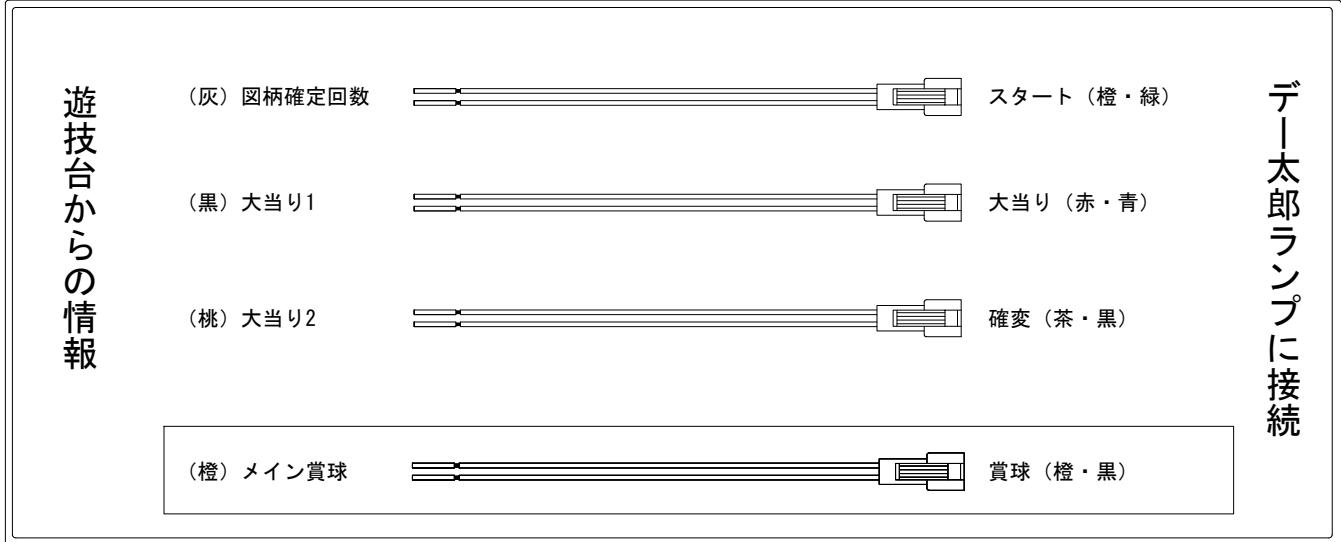

# デー太郎（パチンコ） 取付配線資料 2015年04月27日 116-1

メーカー名	平和	
機種名	CR燃える闘魂アントニオ猪木	H9AY 9AU
入力変換ハーネスセット	A	DYR-H171
賞球入力変換ハーネス	B	DYR-H182

## ハーネス結線図

## 出力情報

色	信号名	信号内容	時短	大当		
(白)	賞球	賞球払出装置が遊技球を10個払い出すたびに出力				
(緑)	扉・枠開放	遊技機枠又はガラス扉の開放している場合に出力				
(灰)	図柄確定回数	特別図柄が変動停止毎に出力				→スタートに接続
(黄)	始動口	始動口入賞毎に出力				
(黒)	大当り1	すべての大当り中に出力		○		→大当りに接続
(桃)	大当り2	すべての大当り中・時短中に出力	○	○		→確変に接続
(青)	大当り3	すべての大当り中に出力		○		
(赤)	大当り4	すべての大当り中に出力		○		
(橙)	メイン賞球	すべての入賞口入賞時において、賞球払出装置に合計10個の賞球を指示する度に出力				→賞球線に接続
(水)	セキュリティ	RWMの初期化・不正入賞・電波・盤面スイッチ接続異常・磁気検知に出力				