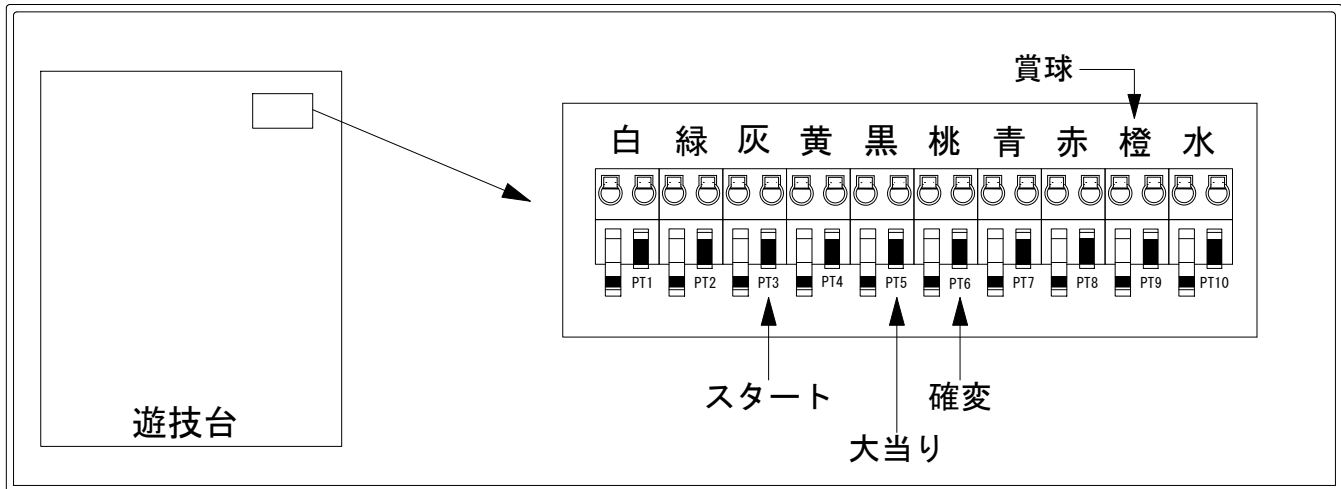

# デー太郎（パチンコ） 取付配線資料 2015年04月27日 116-1

メーカー名	平和	
機種名	CR燃える闘魂アントニオ猪木	H9AY 9AU
入力変換ハーネスセット	A	DYR-H171
賞球入力変換ハーネス	B	DYR-H182

## ハーネス結線図

## 外部端子板

## 出力情報

色	信号名	信号内容	時短	大当		
(白)	賞球	賞球払出装置が遊技球を10個払い出すたびに出力				
(緑)	扉・枠開放	遊技機枠又はガラス扉の開放している場合に出力				
(灰)	図柄確定回数	特別図柄が変動停止毎に出力				→スタートに接続
(黄)	始動口	始動口入賞毎に出力				
(黒)	大当り1	すべての大当り中に出力		○		→大当りに接続
(桃)	大当り2	すべての大当り中・時短中に出力	○	○		→確変に接続
(青)	大当り3	すべての大当り中に出力		○		
(赤)	大当り4	すべての大当り中に出力		○		
(橙)	メイン賞球	すべての入賞口入賞時において、賞球払出装置に合計10個の賞球を指示する度に出力				→賞球線に接続
(水)	セキュリティ	RWMの初期化・不正入賞・電波・盤面スイッチ接続異常・磁気検知に出力				