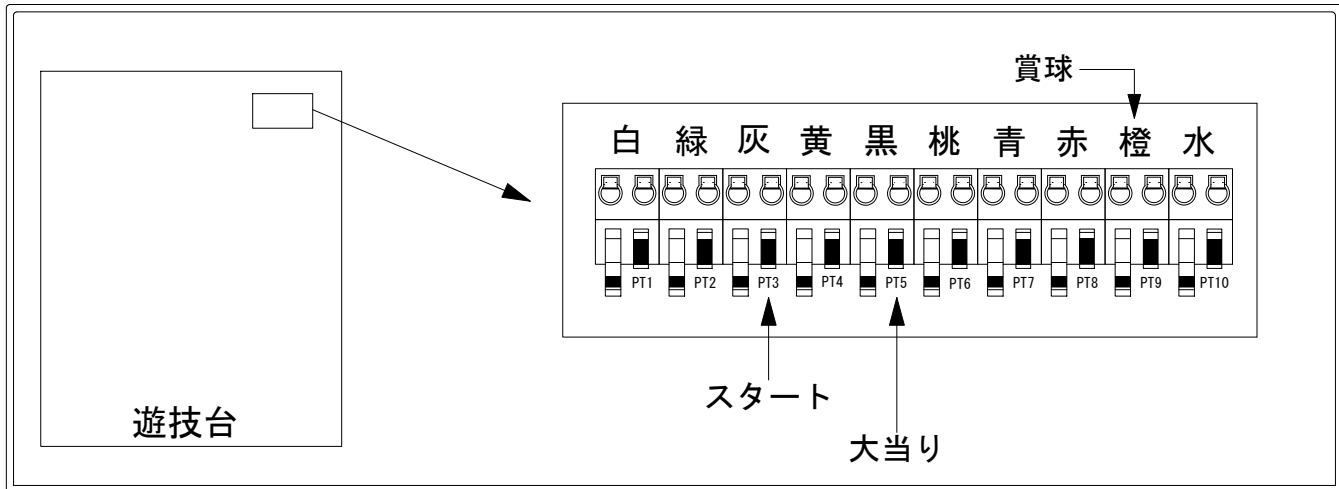

デー太郎（パチンコ） 取付配線資料 2014年08月25日 111

メーカー名	アムテックス	
機種名	CRAビッグシューターゼロ	
入力変換ハーネスセット	A	DYR-H171
賞球入力変換ハーネス	B	DYR-H182

ハーネス結線図

外部端子板

出力情報

色	信号名	信号内容	大当		
(白)	賞球	賞球払出装置が遊技球を10個払い出すたびに出力			
(緑)	扉・枠開放	遊技機枠又はガラス扉の開放している場合に出力			
(灰)	役物回数	左中右始動口による上大入賞口開放回数を出力			→スタートに接続
(黄)	役物入賞個数	上大入賞口カウントスイッチを通った個数を出力			
(黒)	大当り1	大当り中出力	○		→大当りに接続
(桃)	大当り2	上大入賞口の大当り中出力			
(青)	始動口1	左右始動口への入賞個数を出力			
(赤)	始動口2	中始動口への入賞個数を出力			
(橙)	メイン賞球	すべての入賞口入賞時において、賞球払出装置に合計10個の賞球を指示する度に出力			→賞球線に接続
(水)	セキュリティ	RWMの初期化・不正入賞・電波・盤面スイッチ接続異常・磁気検知に出力			