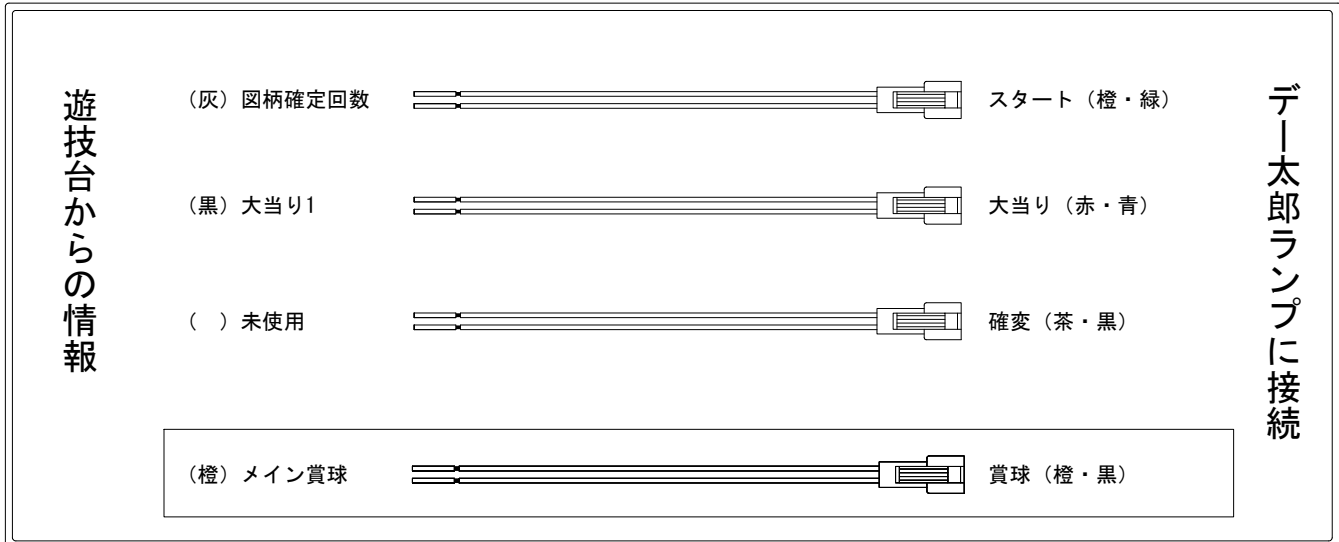

デー太郎（パチンコ） 取付配線資料 2014年08月25日 111

メーカー名	アムテックス	
機種名	CRAビッグシューターゼロ	
入力変換ハーネスセット	A	DYR-H171
賞球入力変換ハーネス	B	DYR-H182

ハーネス結線図

外部端子板

出力情報

色	信号名	信号内容	大当		
(白)	賞球	賞球払出装置が遊技球を10個払い出すたびに出力			
(緑)	扉・枠開放	遊技機枠又はガラス扉の開放している場合に出力			
(灰)	役物回数	左中右始動口による上大入賞口開放回数を出力			→スタートに接続
(黄)	役物入賞個数	上大入賞口カウントスイッチを通った個数を出力			
(黒)	大当り1	大当り中出力	○		→大当りに接続
(桃)	大当り2	上大入賞口の大当り中出力			
(青)	始動口1	左右始動口への入賞個数を出力			
(赤)	始動口2	中始動口への入賞個数を出力			
(橙)	メイン賞球	すべての入賞口入賞時において、賞球払出装置に合計10個の賞球を指示する度に出力			→賞球線に接続
(水)	セキュリティ	RWMの初期化・不正入賞・電波・盤面スイッチ接続異常・磁気検知に出力			