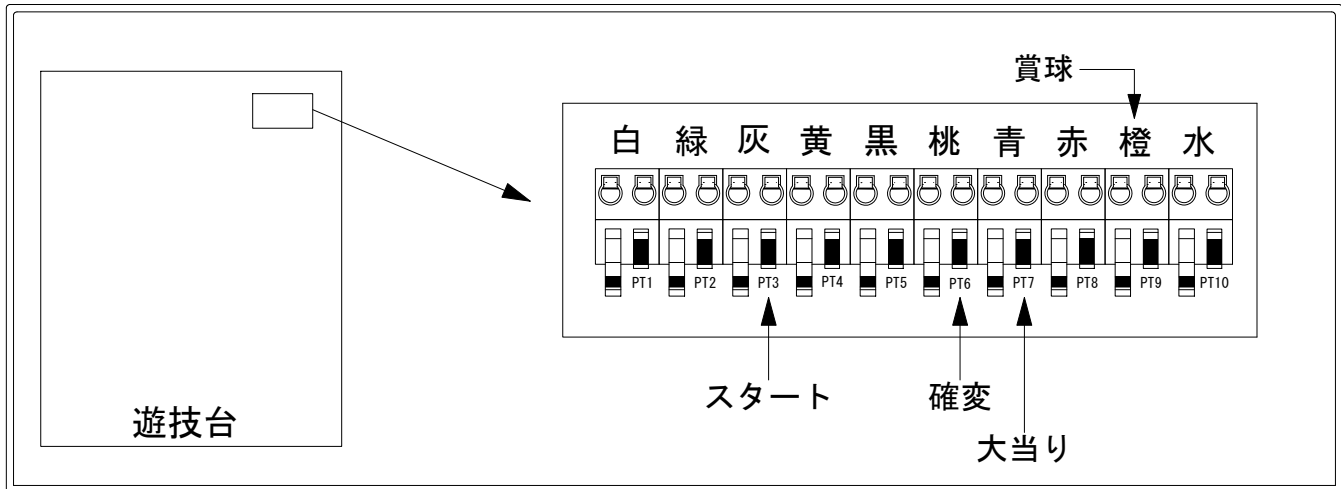

# デー太郎（パチンコ） 取付配線資料 2014年08月08日 108-1

メーカー名	平和	
機種名	CRスーパーストリートファイターIV	9AU H9AY M9AY
入力変換ハーネスセット	A	DYR-H171
賞球入力変換ハーネス	B	DYR-H182

## ハーネス結線図

## 外部端子板

## 出力情報

色	信号名	信号内容	時短	※1	※2	小当	
(白)	賞球	賞球払出装置が遊技球を10個払い出すたびに出力					
(緑)	扉・枠開放	遊技機枠又はガラス扉の開放している場合に出力					
(灰)	図柄確定回数	特別図柄が変動停止毎に出力					→スタートに接続
(黄)	始動口	始動口入賞毎に出力					
(黒)	大当り1	大当り後に時短ありとなる大当り中に出力		○			
(桃)	大当り2	大当り後に時短ありとなる大当り中・時短中に出力	○	○			→確変に接続
(青)	大当り3	すべての大当り中に出力		○	○		→大当りに接続
(赤)	大当り4	すべての大当り中・小当り中に出力		○	○	○	
(橙)	メイン賞球	すべての入賞口入賞時において、賞球払出装置に合計10個の賞球を指示する度に出力					→賞球線に接続
(水)	セキュリティ	RWMの初期化・不正入賞・電波・盤面スイッチ接続異常・磁気検知に出力					