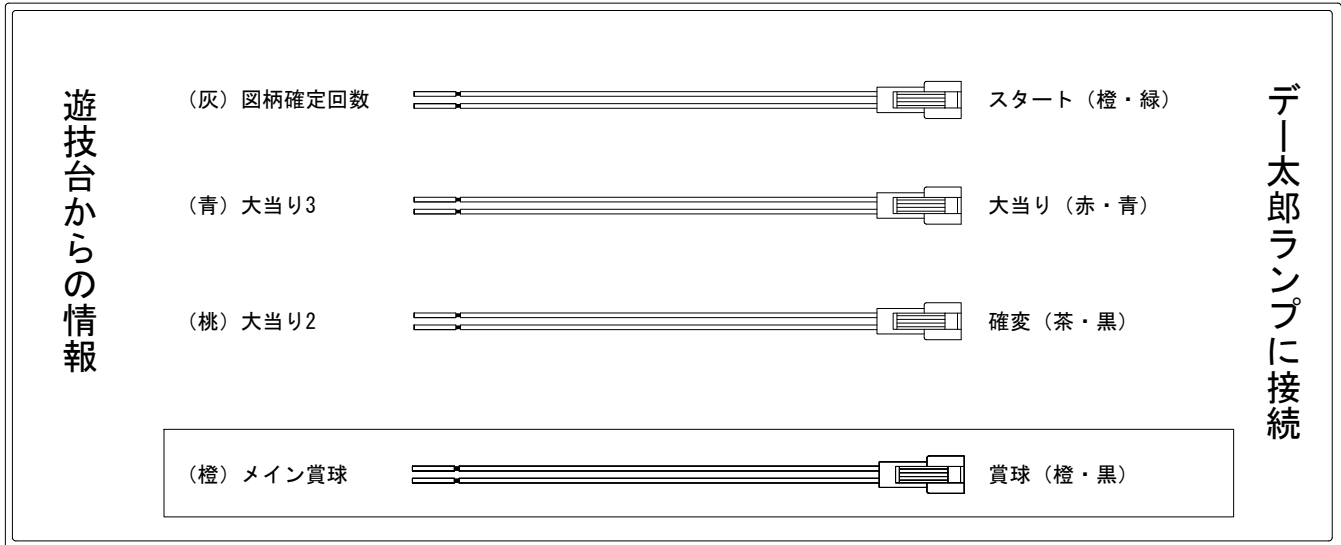

# デー太郎（パチンコ） 取付配線資料 2014年08月08日 108-1

メーカー名	平和	
機種名	CRスーパーストリートファイターIV	9AU H9AY M9AY
入力変換ハーネスセット	A	DYR-H171
賞球入力変換ハーネス	B	DYR-H182

## ハーネス結線図

## 外部端子板

## 出力情報

色	信号名	信号内容	時短	※1	※2	小当	
(白)	賞球	賞球払出装置が遊技球を10個払い出すたびに出力					
(緑)	扉・枠開放	遊技機枠又はガラス扉の開放している場合に出力					
(灰)	図柄確定回数	特別図柄が変動停止毎に出力					→スタートに接続
(黄)	始動口	始動口入賞毎に出力					
(黒)	大当り1	大当り後に時短ありとなる大当り中に出力		○			
(桃)	大当り2	大当り後に時短ありとなる大当り中・時短中に出力	○	○			→確変に接続
(青)	大当り3	すべての大当り中に出力		○	○		→大当りに接続
(赤)	大当り4	すべての大当り中・小当り中に出力		○	○	○	
(橙)	メイン賞球	すべての入賞口入賞時において、賞球払出装置に合計10個の賞球を指示する度に出力					→賞球線に接続
(水)	セキュリティ	RWMの初期化・不正入賞・電波・盤面スイッチ接続異常・磁気検知に出力					