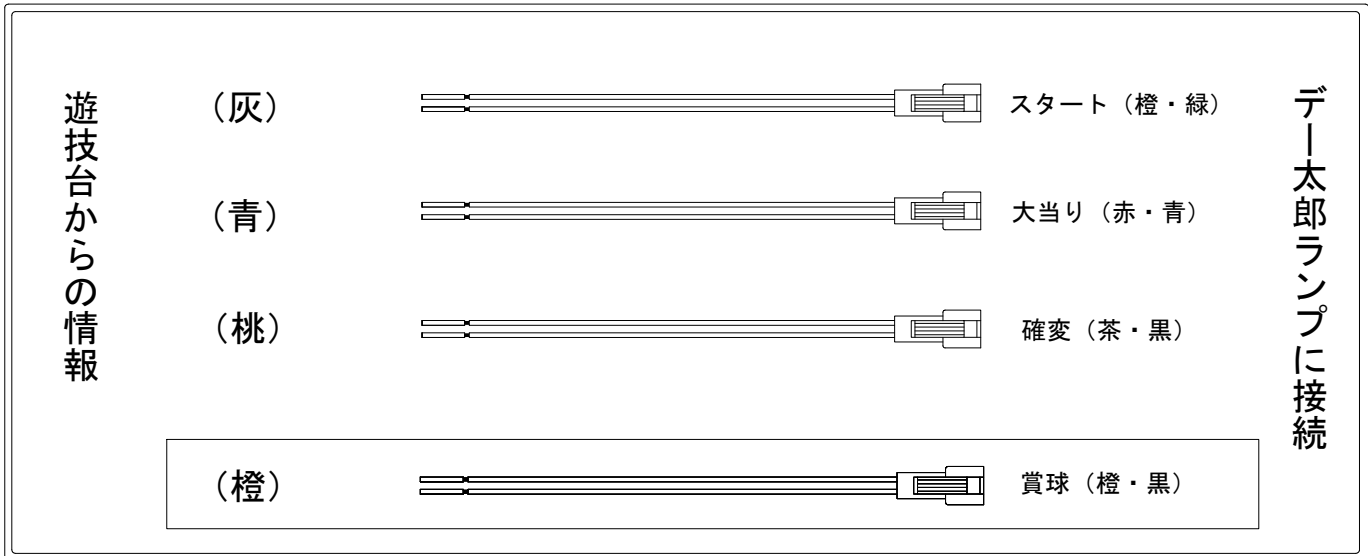

デー太郎（パチンコ） 取付配線資料 2013年12月3日 105-1

メーカー名	平和	
機種名	CR百花繚乱サムライガールズ	M5AX 9AU
入力変換ハーネスセット	A	DYR-H171
賞球入力変換ハーネス	B	DYR-H182

ハーネス結線図

外部端子板

出力情報

色	信号名	信号内容	時短	※1	※2	小当	
(白)	賞球	賞球払出装置が遊技球を10個払い出すたびに出力					
(緑)	扉・枠開放	遊技機枠又はガラス扉が開放中に出力					
(灰)	図柄確定回数	特別図柄が変動停止するたびに出力					→スタートに接続
(黄)	始動口	遊技球が始動口入賞するたびに出力					
(黒)	大当り1	大当り後に時短ありとなる大当り中に出力		○			
(桃)	大当り2	大当り後に時短ありとなる大当り中・時短中に出力	○	○			→確変に接続
(青)	大当り3	すべての大当り中に出力		○	○		→大当りに接続
(赤)	大当り4	すべての大当り中・小当り中に出力		○	○	○	
(橙)	メイン賞球	すべての入賞口入賞時において、賞球払出装置に合計10個の賞球指示するたびに出力					→賞球に接続
(水)	セキュリティ	RWMの初期化・不正入賞・電波・盤面スイッチ接続異常・磁気検知に出力					

※1→時短あり大当り ※2→時短なし大当り

※ハーネス結線図はメーカー推奨構成を表示しています。