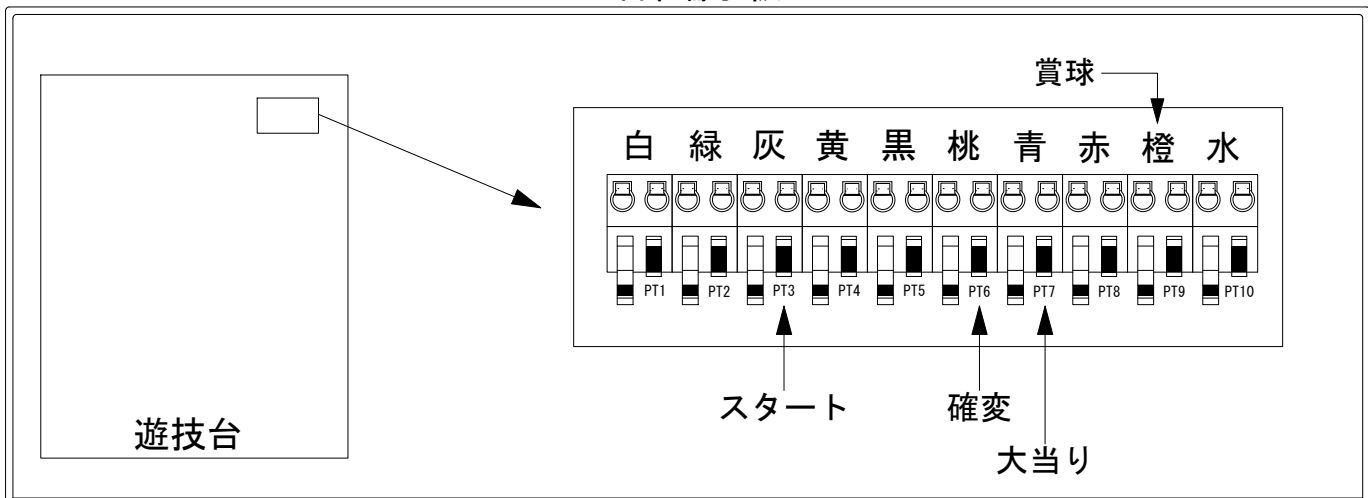

デー太郎（パチンコ） 取付配線資料 2013年12月3日 105-1

メーカー名	平和	
機種名	CR百花繚乱サムライガールズ	M5AX 9AU
入力変換ハーネスセット	A	DYR-H171
賞球入力変換ハーネス	B	DYR-H182

ハーネス結線図

外部端子板

出力情報

色	信号名	信号内容	時短	※1	※2	小当	
(白)	賞球	賞球払出装置が遊技球を10個払い出すたびに出力					
(緑)	扉・枠開放	遊技機枠又はガラス扉が開放中に出力					
(灰)	図柄確定回数	特別図柄が変動停止するたびに出力					→スタートに接続
(黄)	始動口	遊技球が始動口入賞するたびに出力					
(黒)	大当り1	大当り後に時短ありとなる大当り中に出力		○			
(桃)	大当り2	大当り後に時短ありとなる大当り中・時短中に出力	○	○			→確変に接続
(青)	大当り3	すべての大当り中に出力		○	○		→大当りに接続
(赤)	大当り4	すべての大当り中・小当り中に出力		○	○	○	
(橙)	メイン賞球	すべての入賞口入賞時において、賞球払出装置に合計10個の賞球指示するたびに出力					→賞球に接続
(水)	セキュリティ	RWMの初期化・不正入賞・電波・盤面スイッチ接続異常・磁気検知に出力					

※1→時短あり大当り ※2→時短なし大当り

※ハーネス結線図はメーカー推奨構成を表示しています。