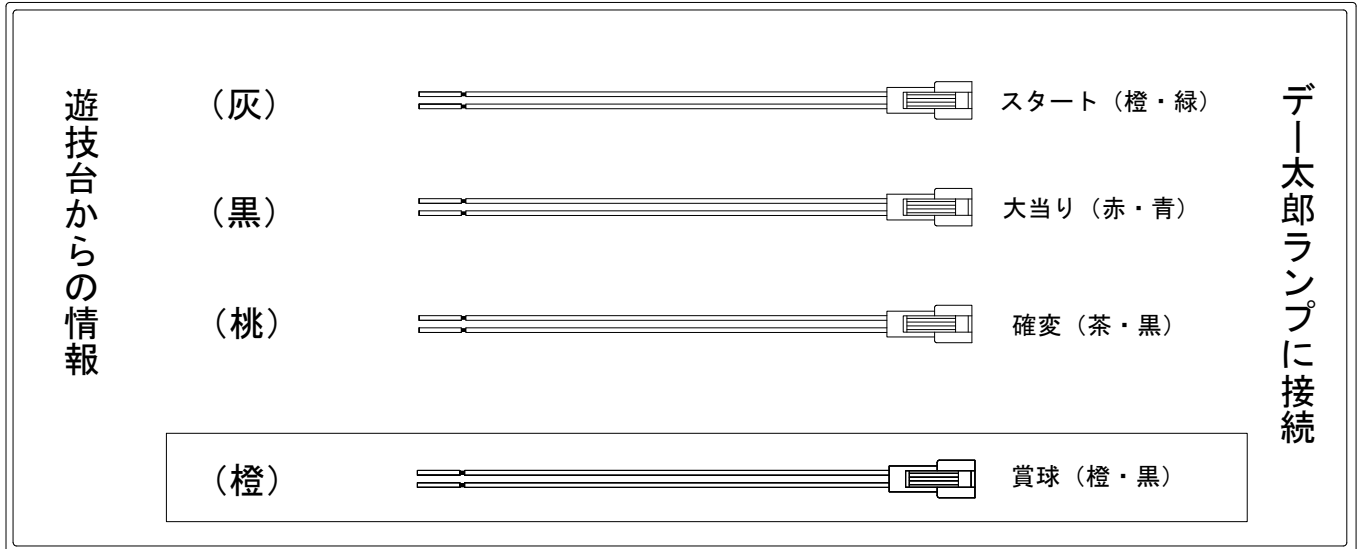

デー太郎（パチンコ） 取付配線資料 2013年10月7日 102-1

メーカー名	平和	
機種名	CRラブ嬢プラス～今夜も、ご延長の方はいかがなさいますか?～ H9AZ L2AT1	
入力変換ハーネスセット	A	DYR-H171
賞球入力変換ハーネス	B	DYR-H182

ハーネス結線図

外部端子板

出力情報

色	信号名	信号内容	時短	大当		
(白)	賞球	賞球払出装置が遊技球を10個払い出す度に出力				
(緑)	扉・枠開放	遊技機枠又はガラス扉が開放中に出力				
(灰)	図柄確定回数	特別図柄が変動停止するたびに出力				→スタートに接続
(黄)	始動口	遊技球が始動口入賞するたびに出力				
(黒)	大当り1	すべての大当り中に出力		○		→大当りに接続
(桃)	大当り2	すべての大当り中・時短中に出力	○	○		→確変に接続
(青)	大当り3	すべての大当り中に出力		○		
(赤)	大当り4	すべての大当り中に出力		○		
(橙)	メイン賞球	すべての入賞口入賞時において、賞球払出装置に合計10個の賞球指示する毎に出力				→賞球線に接続
(水)	セキュリティ	RWMの初期化・不正入賞・電波・盤面スイッチ接続異常・磁気検知・始動口異常入賞時に出力				

* ハーネス結線図はメーカー推奨構成を表示しています。