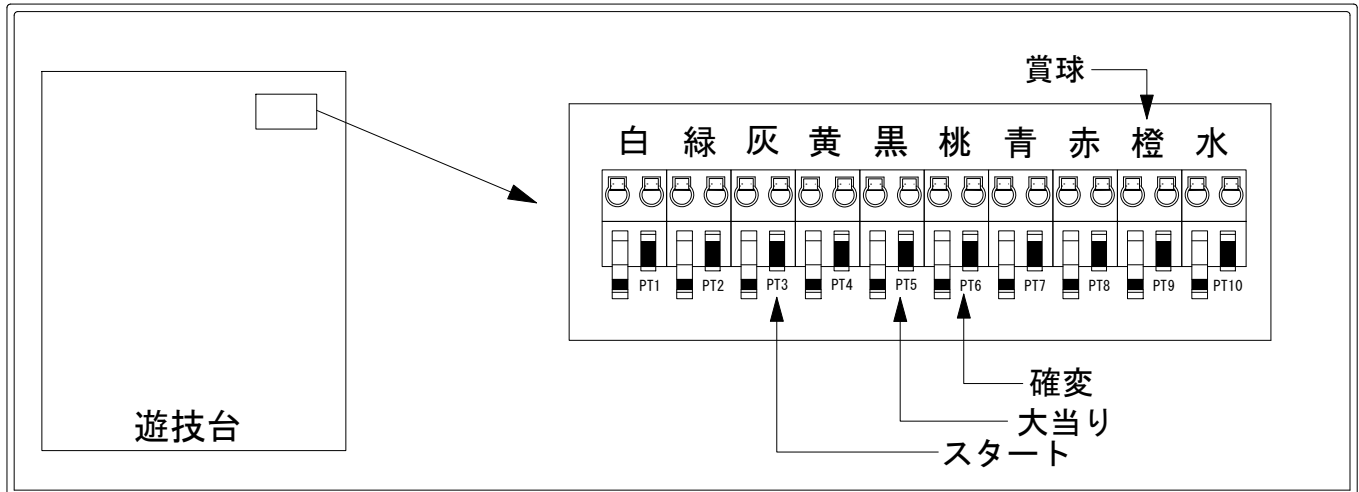

デー太郎（パチンコ） 取付配線資料 2013年10月7日 102-1

メーカー名	平和	
機種名	CRラブ嬢プラス～今夜も、ご延長の方はいかがなさいますか?～ H9AZ L2AT1	
入力変換ハーネスセット	A	DYR-H171
賞球入力変換ハーネス	B	DYR-H182

ハーネス結線図

外部端子板

出力情報

色	信号名	信号内容	時短	大当		
(白)	賞球	賞球払出装置が遊技球を10個払い出す度に出力				
(緑)	扉・枠開放	遊技機枠又はガラス扉が開放中に出力				
(灰)	図柄確定回数	特別図柄が変動停止するたびに出力				→スタートに接続
(黄)	始動口	遊技球が始動口入賞するたびに出力				
(黒)	大当り1	すべての大当り中に出力		○		→大当りに接続
(桃)	大当り2	すべての大当り中・時短中に出力	○	○		→確変に接続
(青)	大当り3	すべての大当り中に出力		○		
(赤)	大当り4	すべての大当り中に出力		○		
(橙)	メイン賞球	すべての入賞口入賞時において、賞球払出装置に合計10個の賞球指示する毎に出力				→賞球線に接続
(水)	セキュリティ	RWMの初期化・不正入賞・電波・盤面スイッチ接続異常・磁気検知・始動口異常入賞時に出力				

* ハーネス結線図はメーカー推奨構成を表示しています。