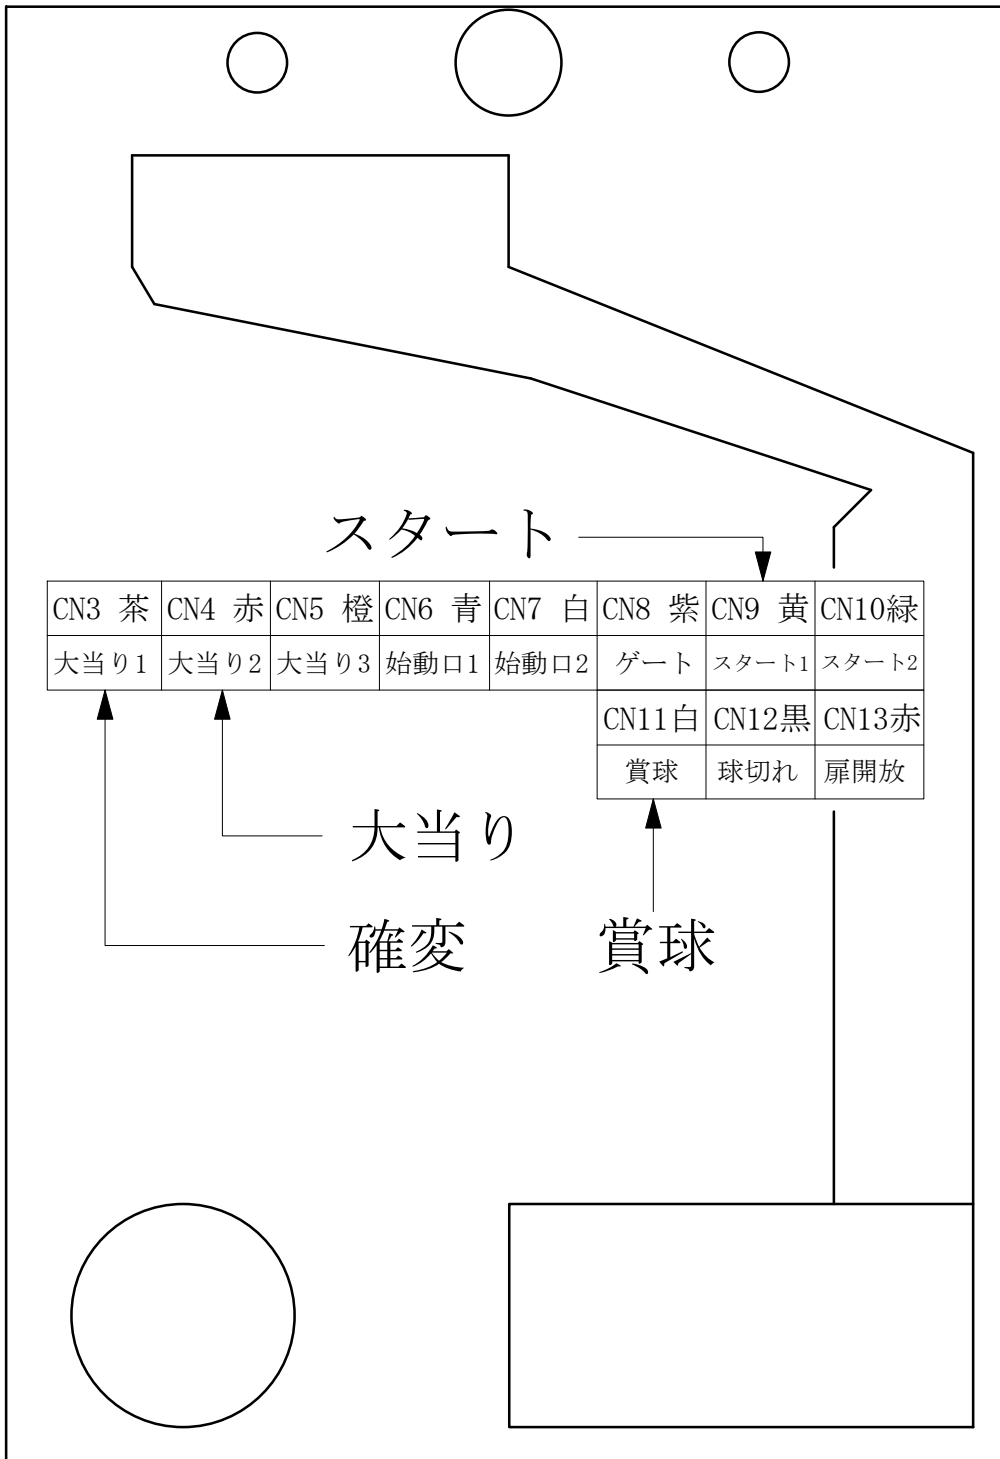

デー太郎 (パチンコ) 取付配線資料

2007年4月9日

メーカー名	アビリット		
機種名	C R. 鬼浜		
台からの 情報出力	スタート	接点出力	
	大当り	接点出力	
	確率変動	接点出力	
	大当り兼高確率		

特記事項

配線

図柄確定回数 1 (CN9・黄) スタート (橙, 緑)
大当り 2 (CN4・赤) 大当り (赤, 青)
大当り 1 (CN3・茶) 確率変動 (茶, 黒)

共通配線

やばいよ哲ちゃん

メモ

入力	賞球
C	F