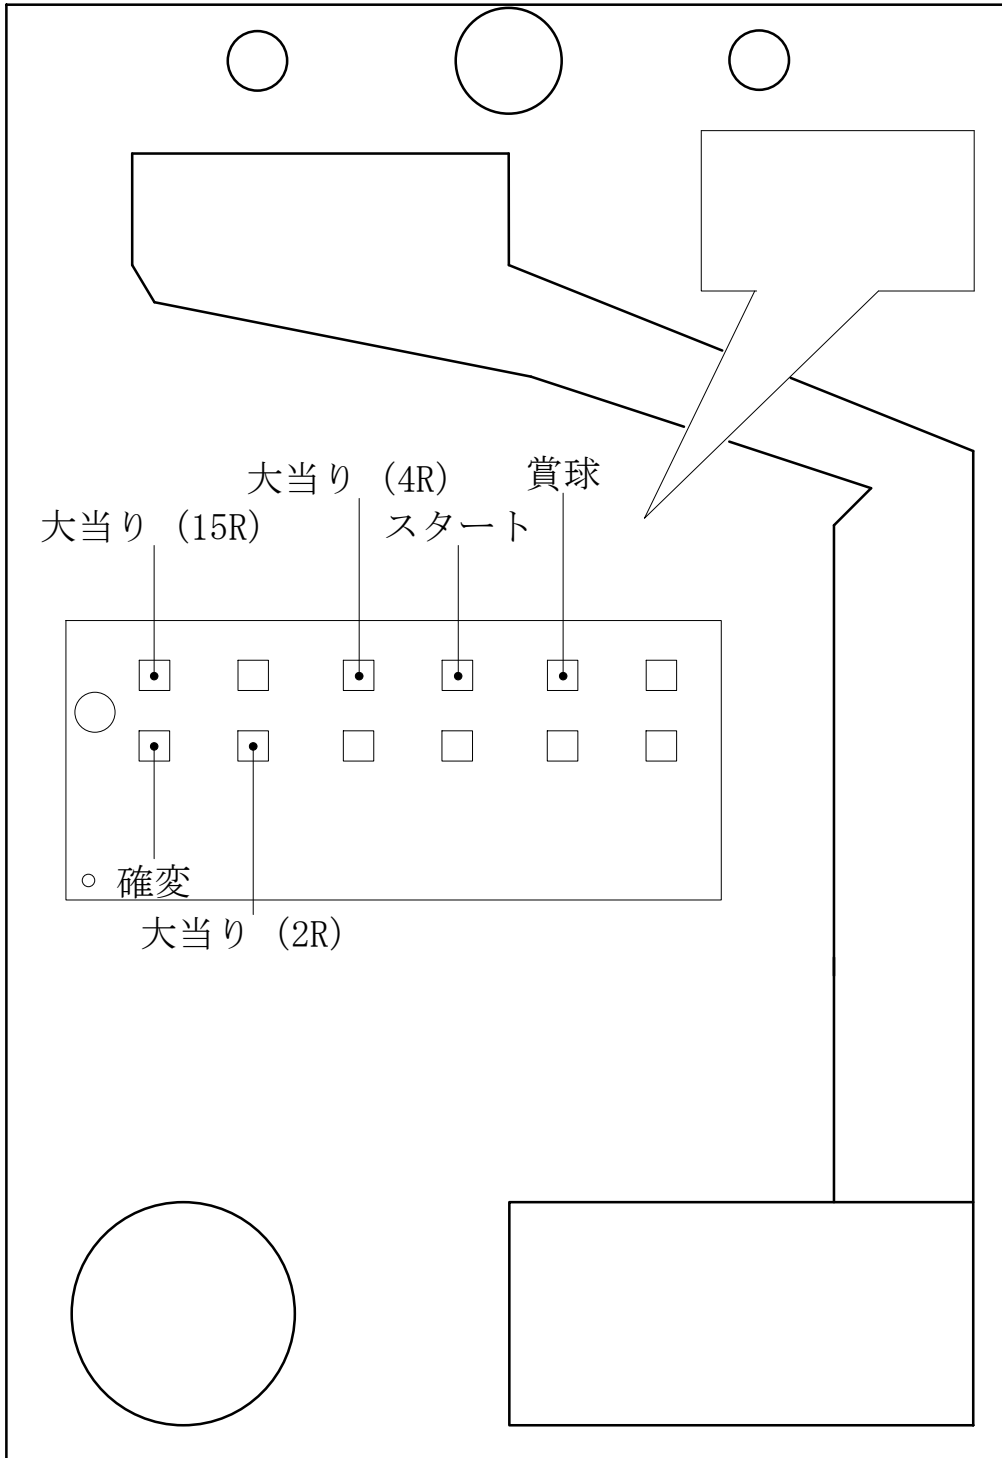

デー太郎 (パチンコ) 取付配線資料

2007年2月15日

メーカー名	銀座	
機種名	CR. マッハGOGOGO	
台からの 情報出力	スタート	接点出力
	大当り	接点出力
	確率変動	接点出力
	大当り兼高確率	接点出力

特記事項

配線

紫
スタート (橙, 緑)

茶・緑・黄
大当り (赤, 青)

赤
確率変動 (茶, 黒)

デー太郎 1 を配線
する場合

内を配線

入力変換アダプター
使用時は、別紙参照

デー太郎 2. 3. 5
を配線する場合

内を配線

メモ

入力	賞球
Y	K