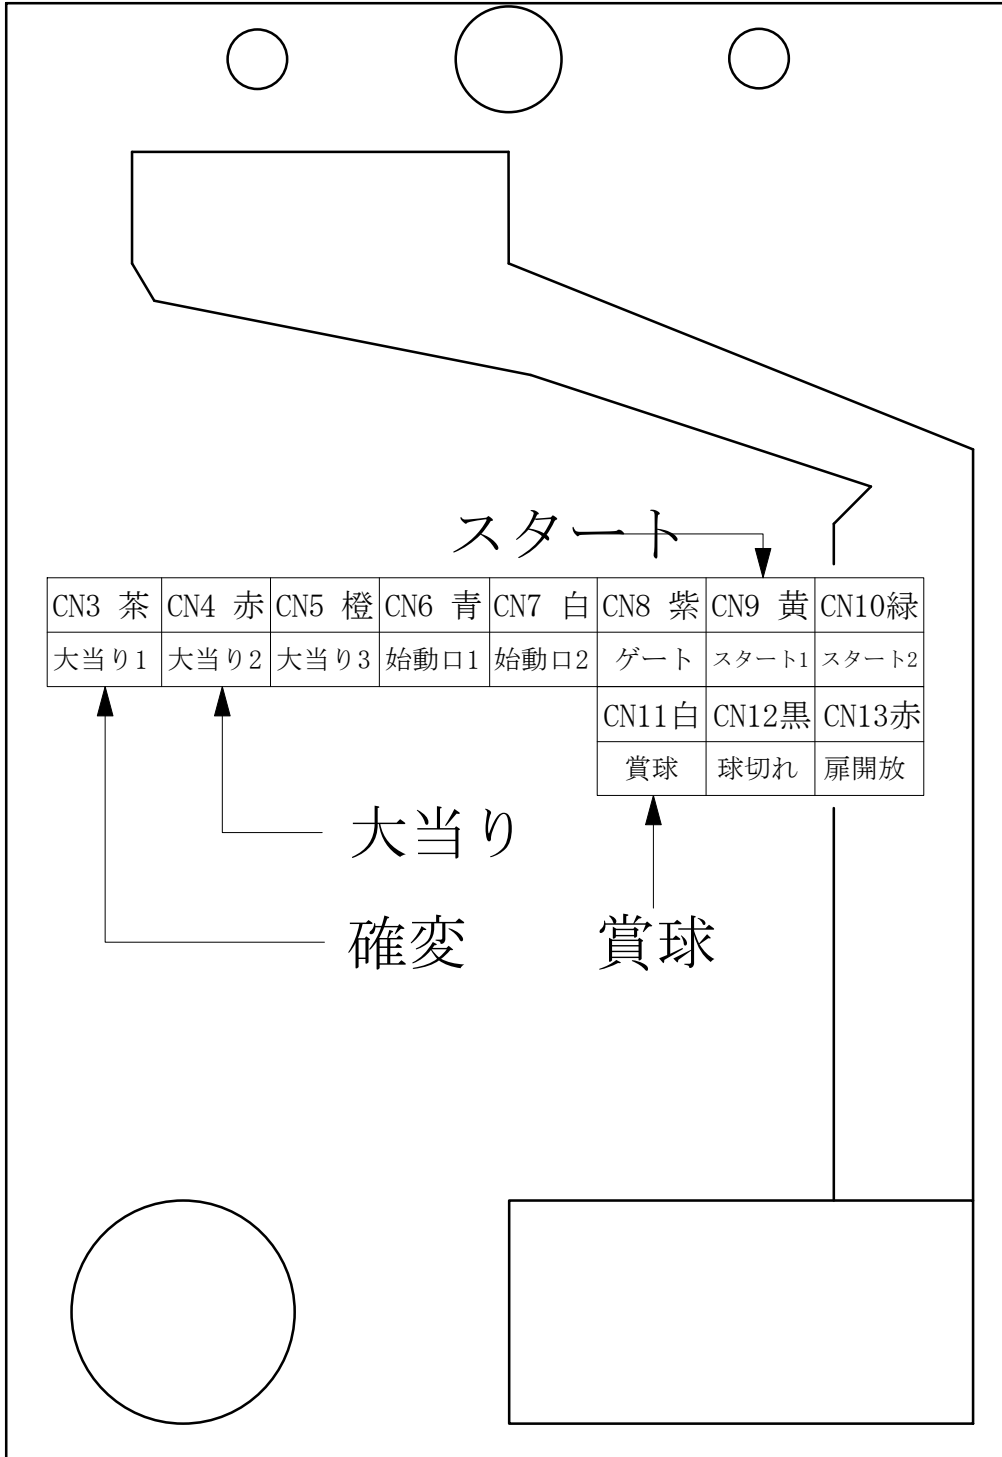

デー太郎 (パチンコ) 取付配線資料

2006年10月11日

| | | |
|--------------|----------------|------|
| メーカー名 | アビリット | |
| 機種名 | ぼんことみのモンスターナイト | |
| 台からの 情報出力 | スタート | 接点出力 |
| | 大当り | 接点出力 |
| | 確率変動 | 接点出力 |
| | 大当り兼高確率 | |

特記事項

配線

- 図柄確定回数 1
(CN9・黄)
スタート (橙, 緑)
- 大当り 2
(CN4・赤)
大当り (赤, 青)
- 大当り 1
(CN3・茶)
確率変動 (茶, 黒)

デー太郎 1 を配線
する場合
内を配線

入力変換アダプター
使用時は、別紙参照

デー太郎 2. 3. 5
を配線する場合

内を配線

メモ