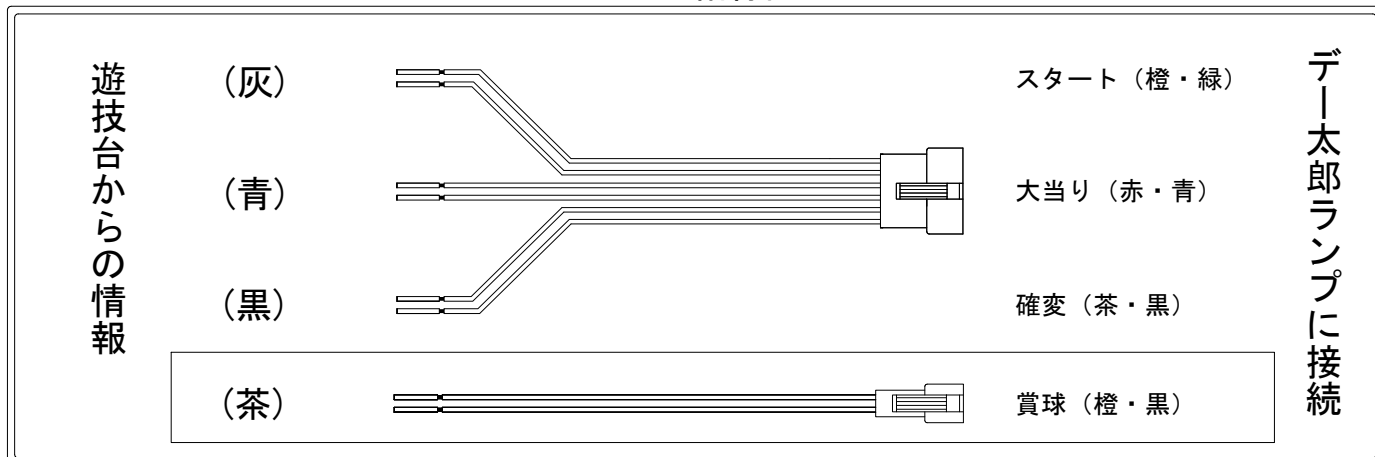

デー太郎（パチンコ）取付配線資料 2017年10月04日 95-1

メーカー名	藤商事		
機種名	CR Another	FPS	FPQZ FPW
ワンタッチ台接続ハーネス	A	DSH-H001	
賞球入力変換ハーネス	B	DYR-H182	

ハーネス結線図

外部端子板

出力情報

外部出力端子	(色)	名称	出力内容	電サポ	大当	小当	
	(白)	賞球	賞球払出し数10個以上記憶している場合記憶から10減算し出力				
	(緑)	扉・枠開放	ガラス扉及び内枠開放中に出力				
情報端子1	(灰)	特別図柄確定回数	スタート回数を出力				→スタートに接続
情報端子2	(黄)	始動口	ヘソ・電チュー入賞数を出力				
情報端子3	(黒)	大当り及び変動短縮	大当り中及び電チューサポート中を出力	○	○		→確変に接続
情報端子4	(桃)	変動短縮	電チューサポート中を出力	○			
情報端子5	(青)	大当り	大当り中を出力		○		→大当りに接続
情報端子6	(赤)	大当り及び開放延長中以外の特定小当	大当り及び開放延長中以外の特別図柄1の回転体抽選予定となる小当に出力		○	○	
情報端子7	(橙)	大当り及び開放延長中以外の小当	大当り及び開放延長中以外の小当に出力		○	○	
情報端子8	(水)	右下入賞口	右下入賞口スイッチの入賞数を出力				
情報端子9	(茶)	メイン賞球	メイン賞球予定数を出力				→賞球線に接続
情報端子10	(紫)	セキュリティ	不正エラーをホールコンへ出力				