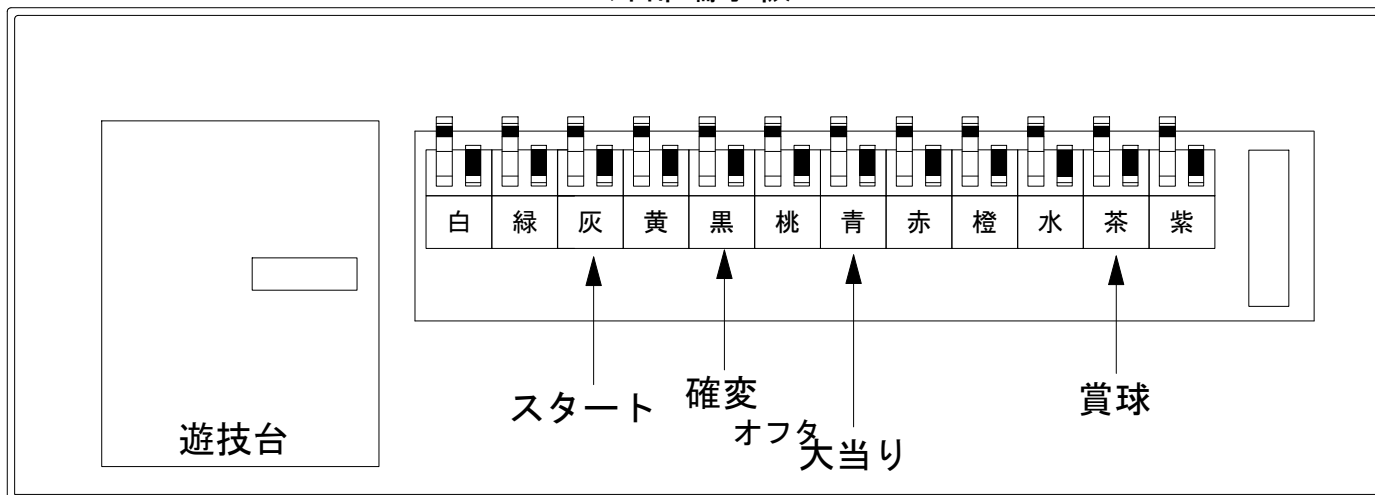

デー太郎（パチンコ）取付配線資料 2017年10月04日 95-1

メーカー名	藤商事		
機種名	CR Another	FPS	FPQZ FPW
ワンタッチ台接続ハーネス	A	DSH-H001	
賞球入力変換ハーネス	B	DYR-H182	

ハーネス結線図

外部端子板

出力情報

外部出力端子	(色)	名称	出力内容	電サポ	大当	小当	
	(白)	賞球	賞球払出し数10個以上記憶している場合記憶から10減算し出力				
	(緑)	扉・枠開放	ガラス扉及び内枠開放中に出力				
情報端子1	(灰)	特別図柄確定回数	スタート回数を出力				→スタートに接続
情報端子2	(黄)	始動口	ヘソ・電チュー入賞数を出力				
情報端子3	(黒)	大当り及び変動短縮	大当り中及び電チューサポート中を出力	○	○		→確変に接続
情報端子4	(桃)	変動短縮	電チューサポート中を出力	○			
情報端子5	(青)	大当り	大当り中を出力		○		→大当りに接続
情報端子6	(赤)	大当り及び開放延長中以外の特定小当	大当り及び開放延長中以外の特別図柄1の回転体抽選予定となる小当に出力		○	○	
情報端子7	(橙)	大当り及び開放延長中以外の小当	大当り及び開放延長中以外の小当に出力		○	○	
情報端子8	(水)	右下入賞口	右下入賞口スイッチの入賞数を出力				
情報端子9	(茶)	メイン賞球	メイン賞球予定数を出力				→賞球線に接続
情報端子10	(紫)	セキュリティ	不正エラーをホールコンへ出力				