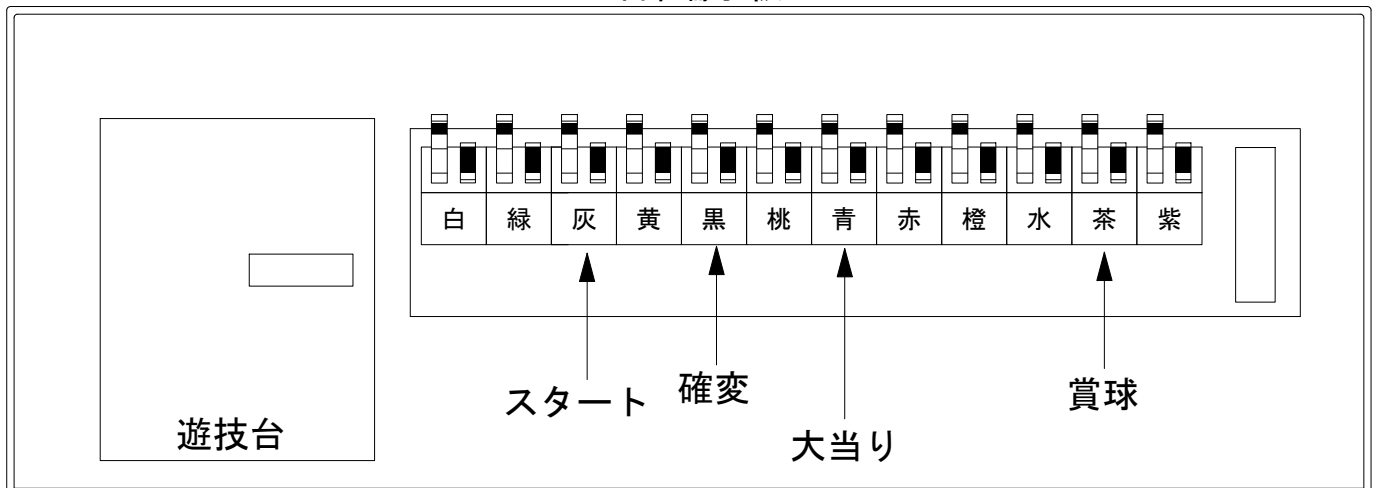

デー太郎（パチンコ） 取付配線資料 2015年10月03日 85

メーカー名	藤商事	
機種名	CR RAVE この世界こそが真実だ	FPM
ワンタッチ台接続ハーネス	A	DSH-H001
賞球入力変換ハーネス	B	DYR-H182

ハーネス結線図

外部端子板

出力情報

外部出力端子	(色)	名称	出力内容	変動短縮	大当				
	(白)	賞球	賞球払出し数を10個以上記憶している場合、記憶から10減算し出力						
	(緑)	扉・枠開放	ガラス扉及び内枠開放中に出力						
情報端子1	(灰)	特別図柄 確定回数	スタート回数を出力						→スタートに接続
情報端子2	(黄)	始動口	ヘソ・電チュー入賞数を出力						
情報端子3	(黒)	開放延長付大当り 及び変動短縮	開放延長付大当り中及び電チューサポート中を出力	○	○				→確変に接続
情報端子4	(桃)	変動短縮	電チューサポート中を出力	○					
情報端子5	(青)	大当り	大当り中を出力		○				→大当りに接続
情報端子6	(赤)	特別図柄1 変動回数	特別図柄1の変動回数を出力						
情報端子7	(橙)	特別図柄2始動口	特別図柄2始動口に遊技球が通過した時出力						
情報端子8	(水)	特別図柄1始動口	特別図柄1始動口に遊技球が通過した時出力						
情報端子9	(茶)	メイン賞球	メイン賞球予定数を出力						→賞球線に接続
情報端子10	(紫)	セキュリティ	不正エラーをホールコンへ出力						