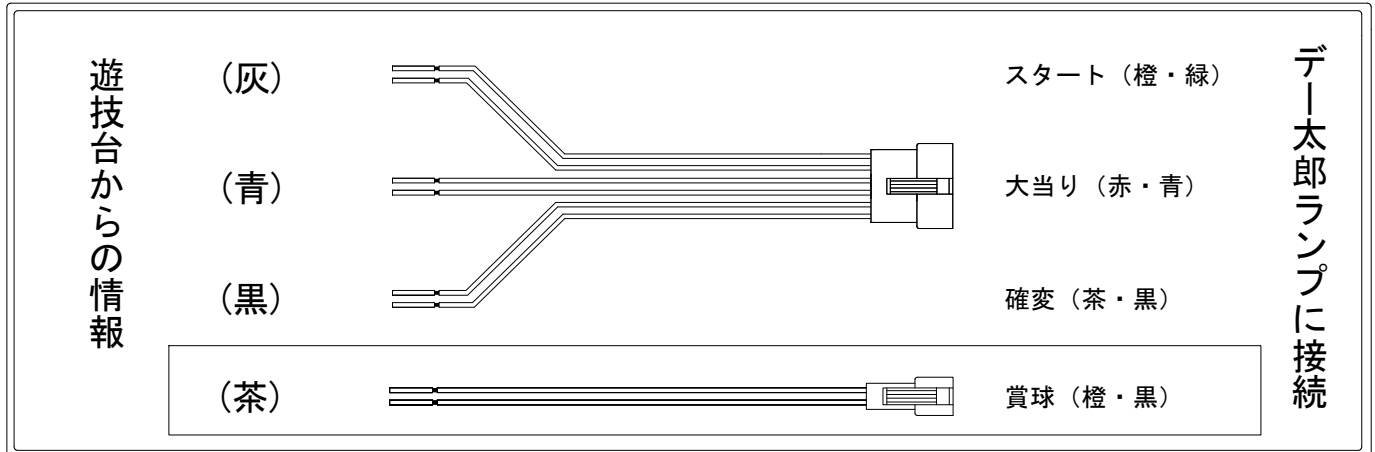

デー太郎（パチンコ） 取付配線資料 2015年10月03日 85

メーカー名	藤商事	
機種名	CR RAVE この世界こそが真実だ	FPM
ワンタッチ台接続ハーネス	A	DSH-H001
賞球入力変換ハーネス	B	DYR-H182

ハーネス結線図

外部端子板

出力情報

外部出力端子	(色)	名称	出力内容	変動短縮	大当				
	(白)	賞球	賞球払出し数を10個以上記憶している場合、記憶から10減算し出力						
	(緑)	扉・枠開放	ガラス扉及び内枠開放中に出力						
情報端子1	(灰)	特別図柄 確定回数	スタート回数を出力						→スタートに接続
情報端子2	(黄)	始動口	ヘソ・電チュー入賞数を出力						
情報端子3	(黒)	開放延長付大当り 及び変動短縮	開放延長付大当り中及び電チューサポート中を出力	○	○				→確変に接続
情報端子4	(桃)	変動短縮	電チューサポート中を出力	○					
情報端子5	(青)	大当り	大当り中を出力		○				→大当りに接続
情報端子6	(赤)	特別図柄1 変動回数	特別図柄1の変動回数を出力						
情報端子7	(橙)	特別図柄2始動口	特別図柄2始動口に遊技球が通過した時出力						
情報端子8	(水)	特別図柄1始動口	特別図柄1始動口に遊技球が通過した時出力						
情報端子9	(茶)	メイン賞球	メイン賞球予定数を出力						→賞球線に接続
情報端子10	(紫)	セキュリティ	不正エラーをホールコンへ出力						