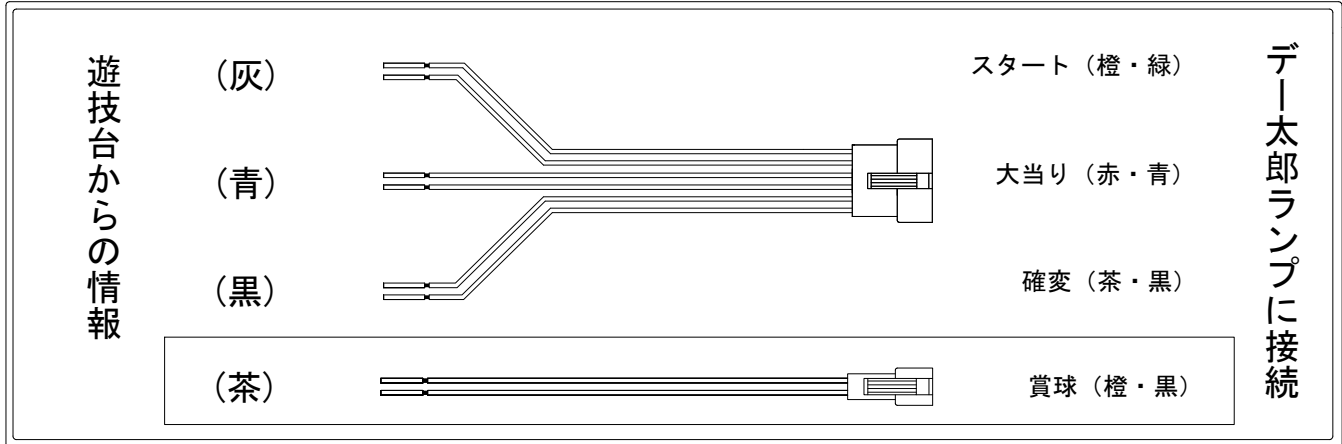

デー太郎（パチンコ） 取付配線資料 2015年12月21日 79-2

メーカー名	藤商事			
機種名	CR 暴れん坊将軍	怪談	FPL	FPF FPS FPW
ワンタッチ台接続ハーネス	A		DSH-H001	
賞球入力変換ハーネス	B		DYR-H182	

ハーネス結線図

外部端子板

出力情報

外部出力端子	(色)	名称	出力内容	変動短縮	大当				
	(白)	賞球	賞球払出し数を10個以上記憶している場合、記憶から10減算し出力						
	(緑)	扉・枠開放	ガラス扉及び内枠開放中に出力						
情報端子1	(灰)	特別図柄確定回数	スタート回数を出力						→スタートに接続
情報端子2	(黄)	始動口	ヘソ・電チュー入賞数を出力						
情報端子3	(黒)	開延付き大当り及び変動短縮	開放延長付き大当り中、及び電チューサポート状態中を出力	○	○				→確変に接続
情報端子4	(桃)	変動短縮	電チューサポート状態中を出力	○					
情報端子5	(青)	大当り	大当り中を出力		○				→大当りに接続
情報端子6	(赤)	特別図柄1変動回数	特別図柄1の変動回数を出力						
情報端子7	(橙)	特別図柄2始動口	特別図柄2始動口スイッチが遊技球通過検出時から100ms間出力						
情報端子8	(水)	特別図柄1始動口	特別図柄1始動口スイッチが遊技球通過検出時から100ms間出力						
情報端子9	(茶)	メイン賞球	メイン賞球予定信号を出力						→賞球線に接続
情報端子10	(紫)	セキュリティ	不正エラーをホールコンへ出力						