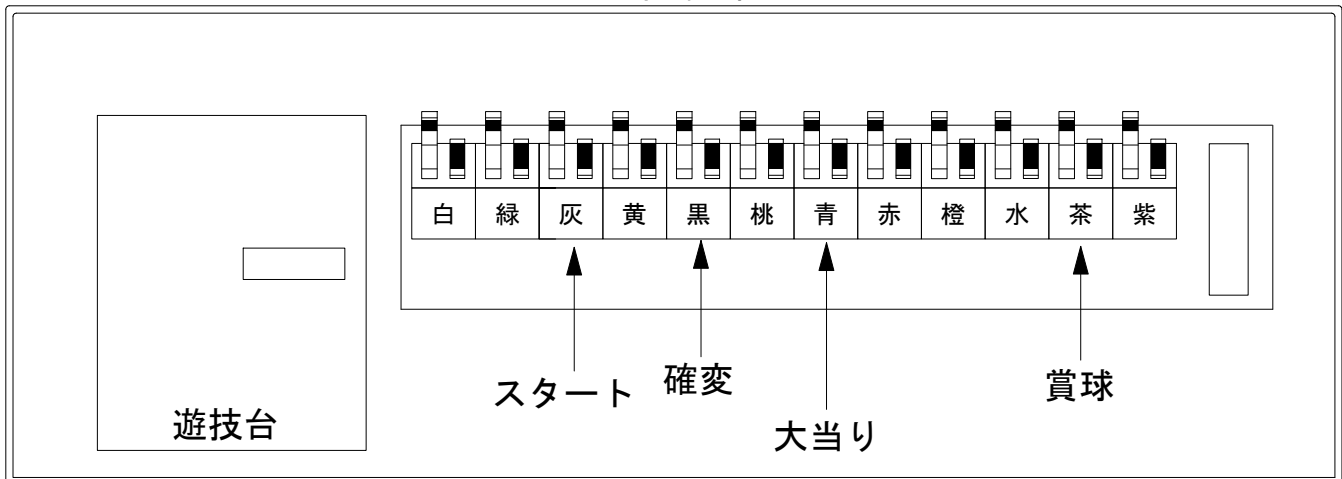

デー太郎（パチンコ） 取付配線資料 2015年12月21日 79-2

メーカー名	藤商事			
機種名	CR 暴れん坊将軍	怪談	FPL	FPF FPS FPW
ワンタッチ台接続ハーネス	A		DSH-H001	
賞球入力変換ハーネス	B		DYR-H182	

ハーネス結線図

外部端子板

出力情報

外部出力端子	(色)	名称	出力内容	変動短縮	大当				
	(白)	賞球	賞球払出し数を10個以上記憶している場合、記憶から10減算し出力						
	(緑)	扉・枠開放	ガラス扉及び内枠開放中に出力						
情報端子1	(灰)	特別図柄確定回数	スタート回数を出力						→スタートに接続
情報端子2	(黄)	始動口	ヘソ・電チュー入賞数を出力						
情報端子3	(黒)	開延付き大当り及び変動短縮	開放延長付き大当り中、及び電チューサポート状態中を出力	○	○				→確変に接続
情報端子4	(桃)	変動短縮	電チューサポート状態中を出力	○					
情報端子5	(青)	大当り	大当り中を出力		○				→大当りに接続
情報端子6	(赤)	特別図柄1変動回数	特別図柄1の変動回数を出力						
情報端子7	(橙)	特別図柄2始動口	特別図柄2始動口スイッチが遊技球通過検出時から100ms間出力						
情報端子8	(水)	特別図柄1始動口	特別図柄1始動口スイッチが遊技球通過検出時から100ms間出力						
情報端子9	(茶)	メイン賞球	メイン賞球予定信号を出力						→賞球線に接続
情報端子10	(紫)	セキュリティ	不正エラーをホールコンへ出力						